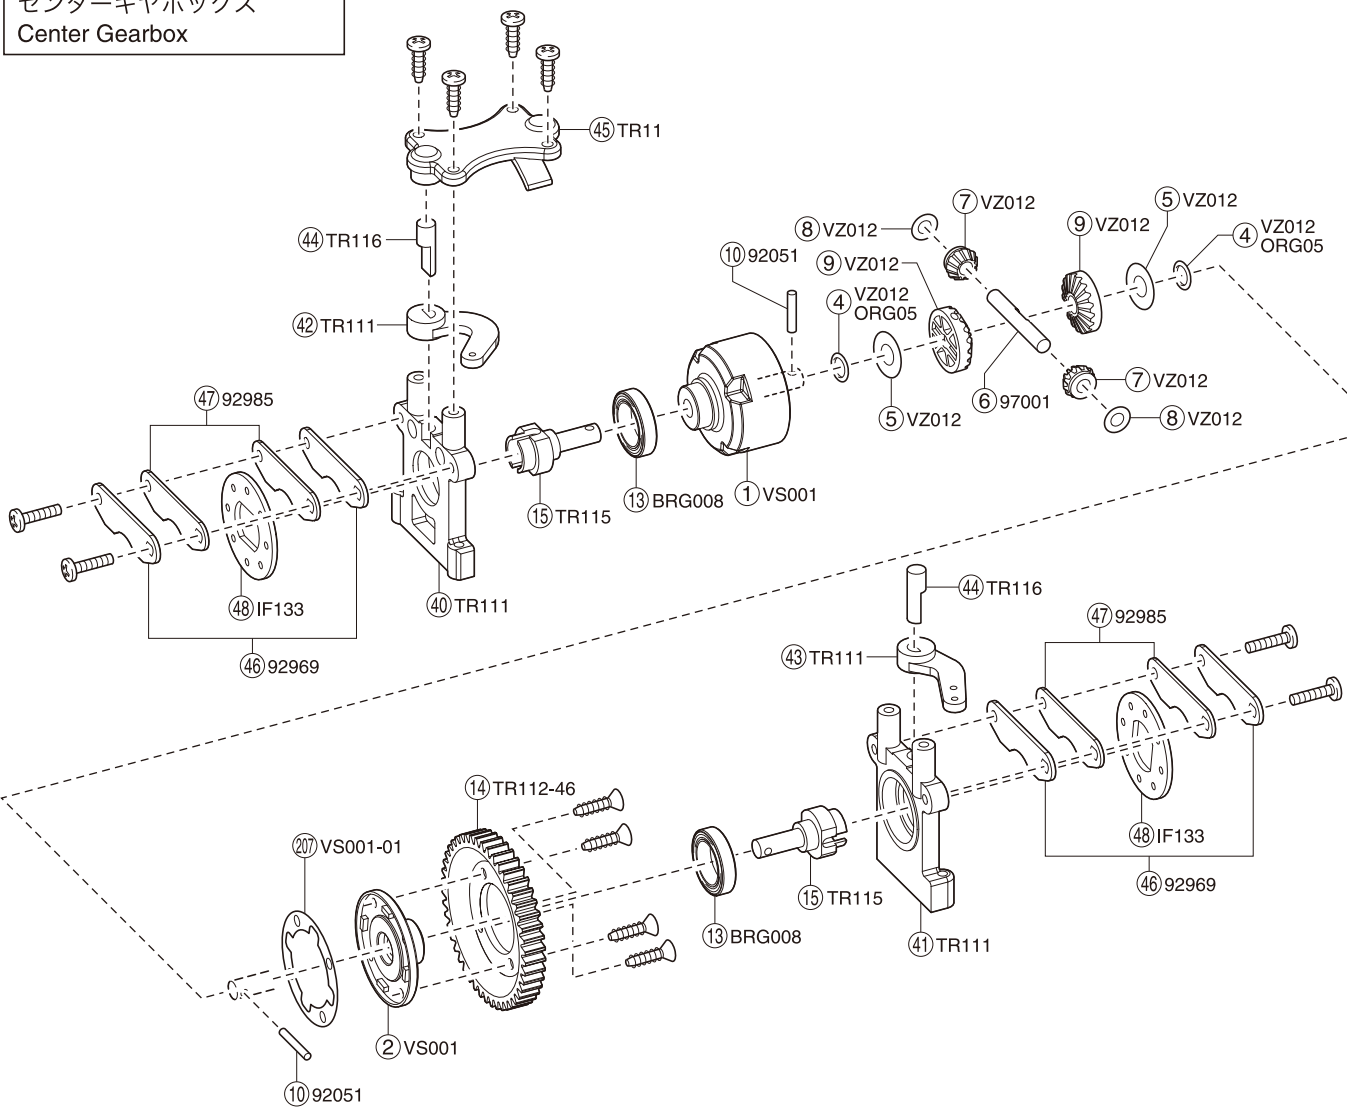

フロント/リヤギヤボックス  
Front/Rear Gearbox

サーボセイバー  
Servo Saver

センターギヤボックス  
Center Gearbox

● 分解図  
EXPLODED VIEW

※一部パーツ販売していないパーツがあります。  
Note that some parts are not sold as spare parts!

© Copyright 2009 KYOSHO CORPORATION / 禁無断転載複製

DRX readysset