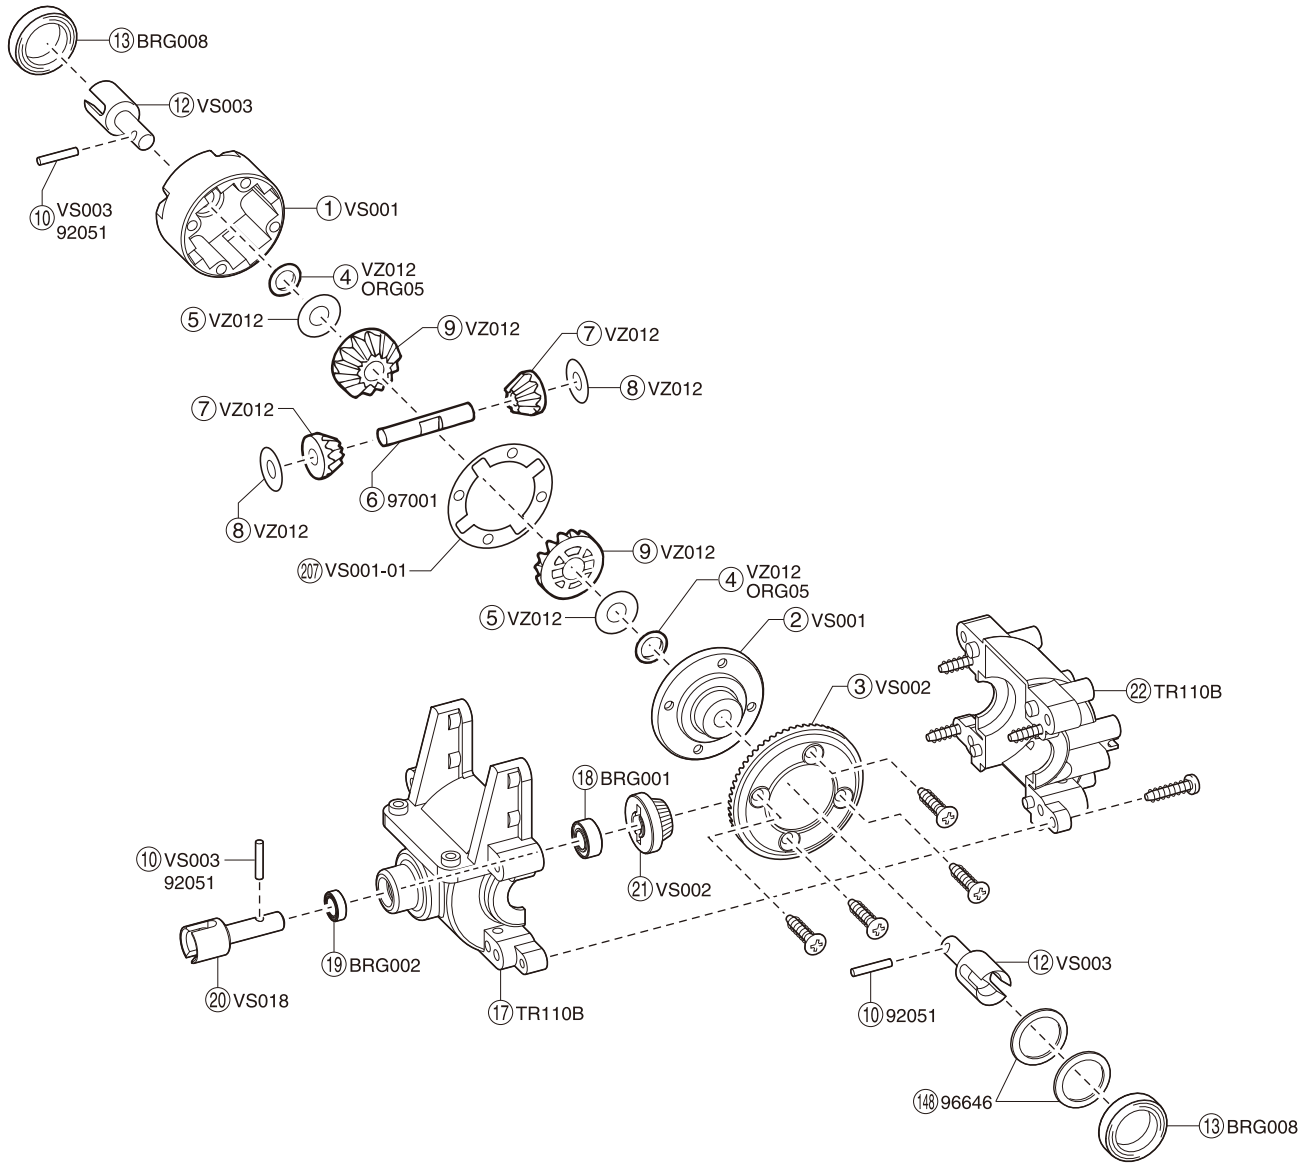

フロント/リヤギヤボックス  
Front/Rear Gearbox

サーボセイバー  
Servo Saver

センターギヤボックス  
Center Gearbox

● 分解図  
EXPLODED VIEW

※一部パーツ販売していないパーツがあります。  
Note that some parts are not sold as spare parts!

© Copyright 2009 KYOSHO CORPORATION / 禁無断転載複製

DRX readysset