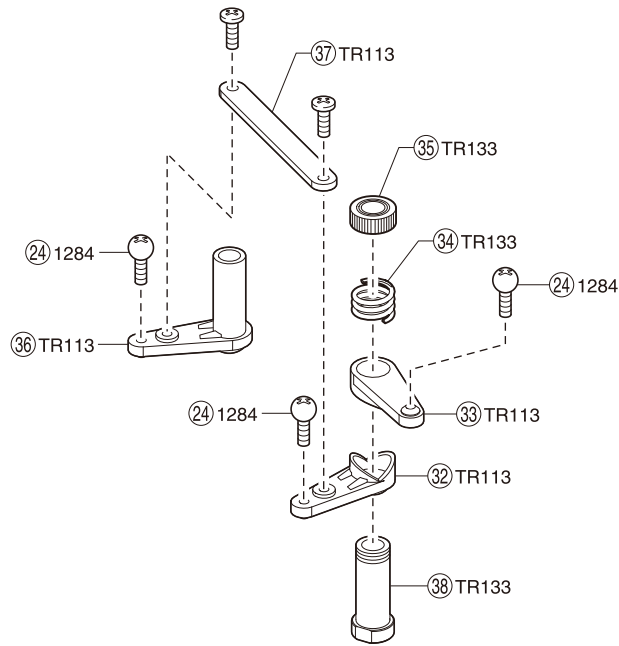

フロント/リヤギヤボックス  
Front/Rear Gearbox

サーボセイバー  
Servo Saver

センターギヤボックス  
Center Gearbox

● 分解図  
EXPLODED VIEW

※一部パーツ販売していないパーツがあります。  
Note that some parts are not sold as spare parts!

© Copyright 2009 KYOSHO CORPORATION / 禁無断転載複製

DRX readysset