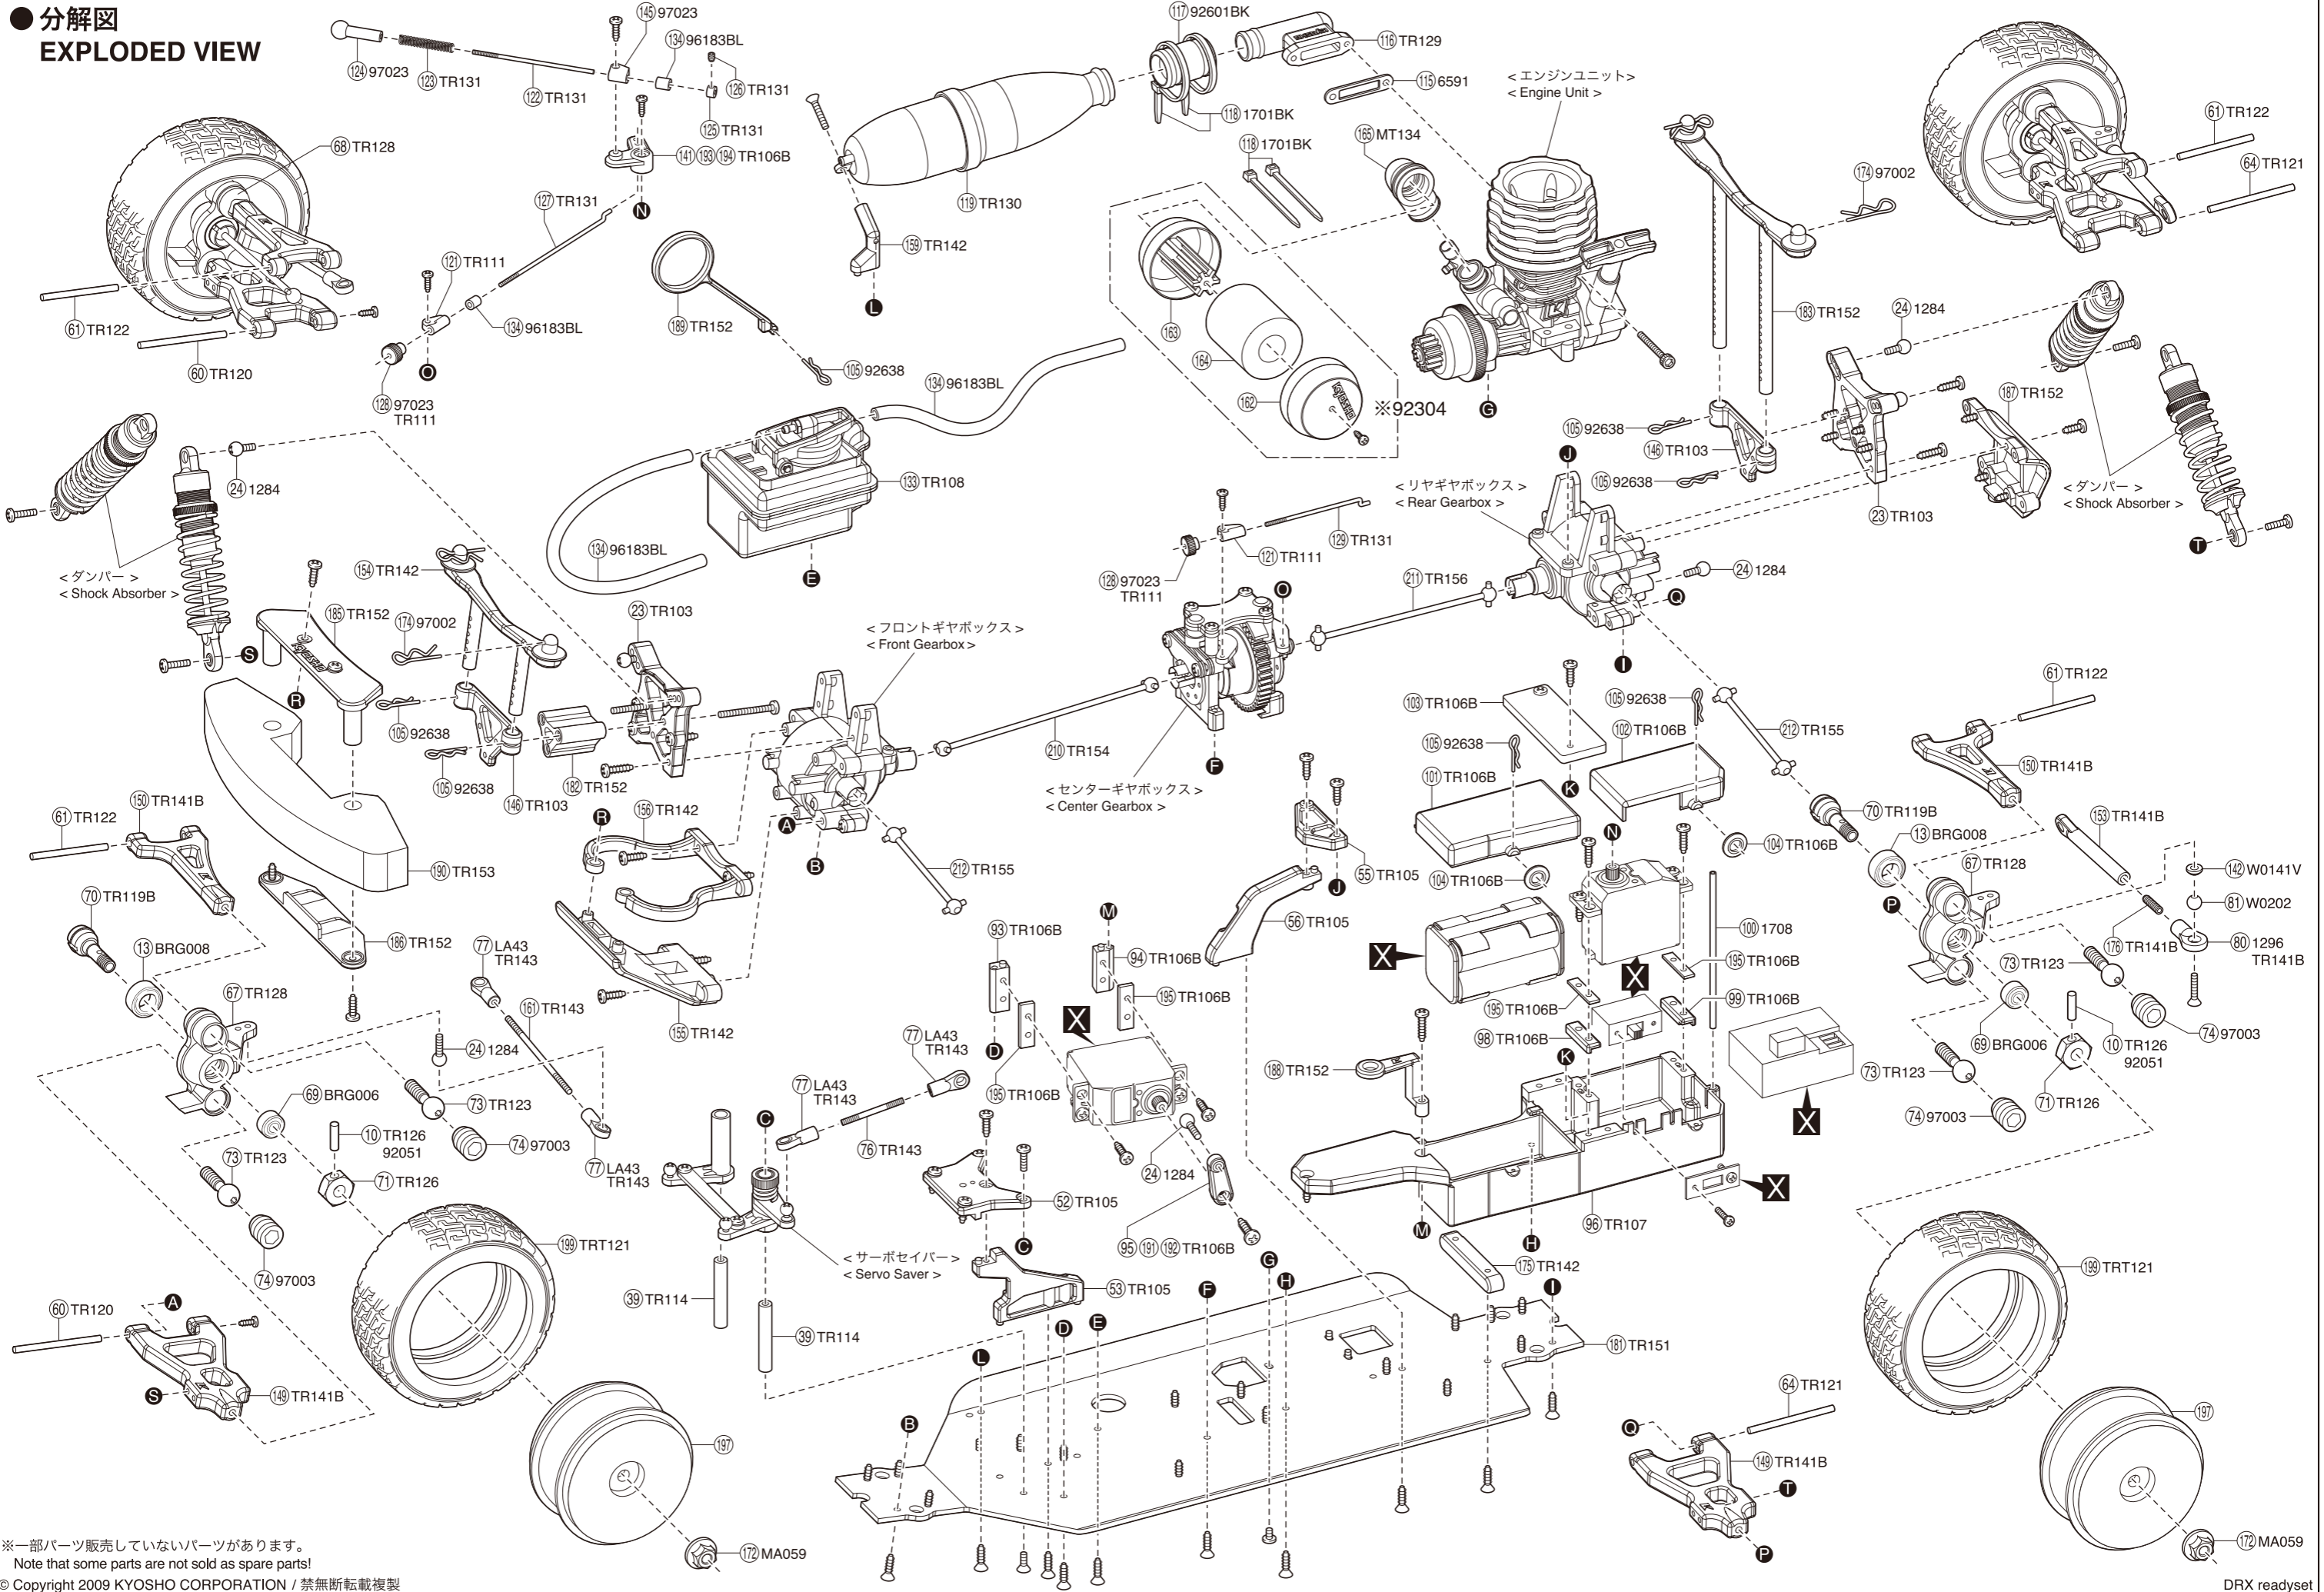

フロント/リヤギヤボックス  
Front/Rear Gearbox

サーボセイバー  
Servo Saver

センターギヤボックス  
Center Gearbox

● 分解図  
EXPLODED VIEW

※一部パーツ販売していないパーツがあります。  
Note that some parts are not sold as spare parts!

© Copyright 2009 KYOSHO CORPORATION / 禁無断転載複製

DRX readysset