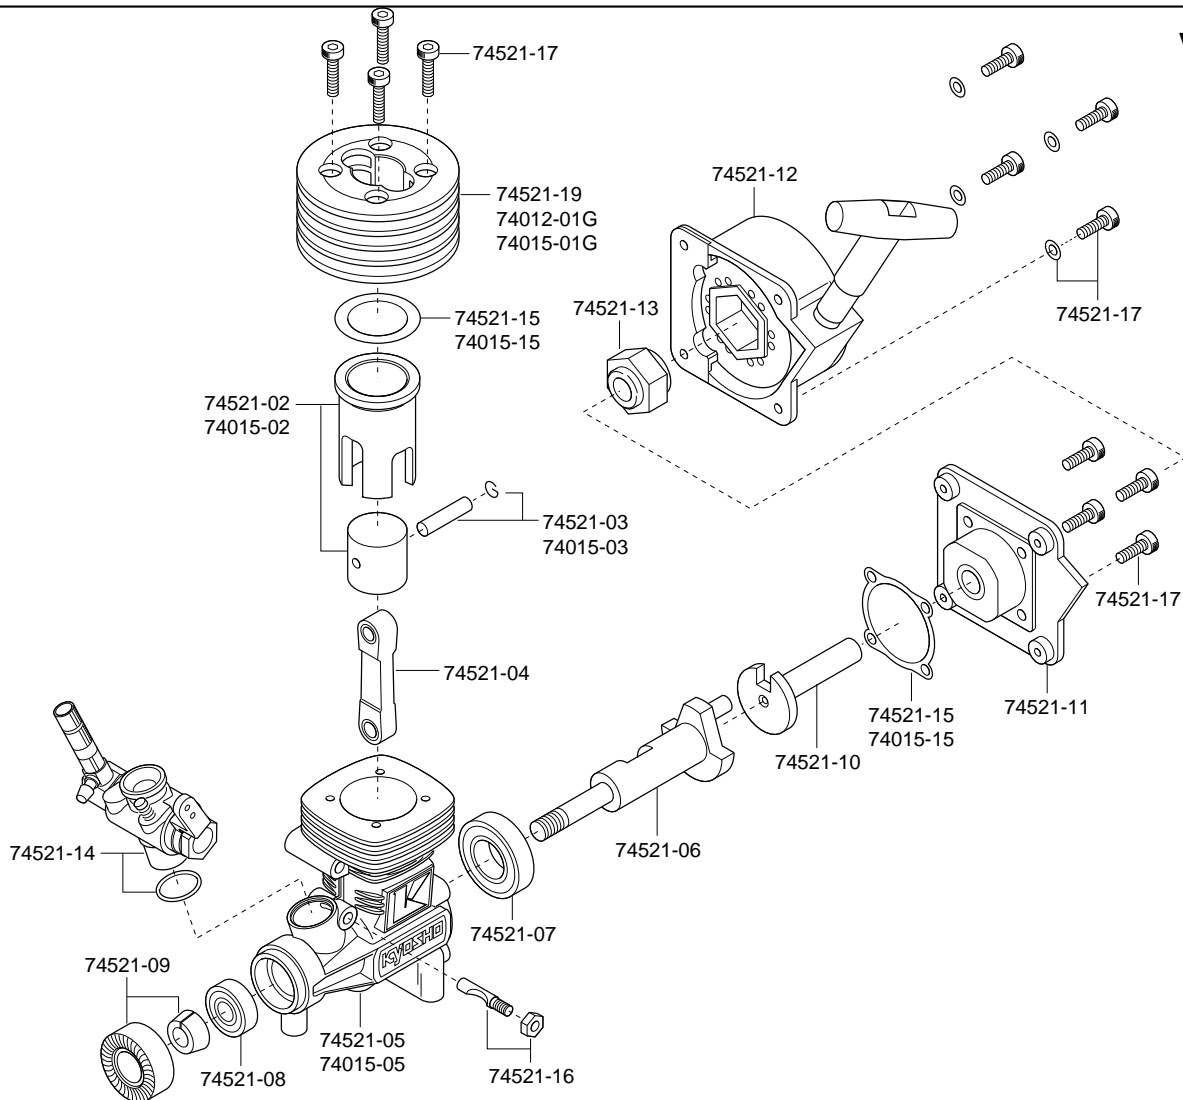

GX12~GX15

KYOSHO
THE FINEST RADIO CONTROL MODELS

VUE ECLATEE

*Les spécifications peuvent changer sans préavis!

Réf. 74012 (GX12)~74015 (GX15)

© 2003 KYOSHO CORPORATION