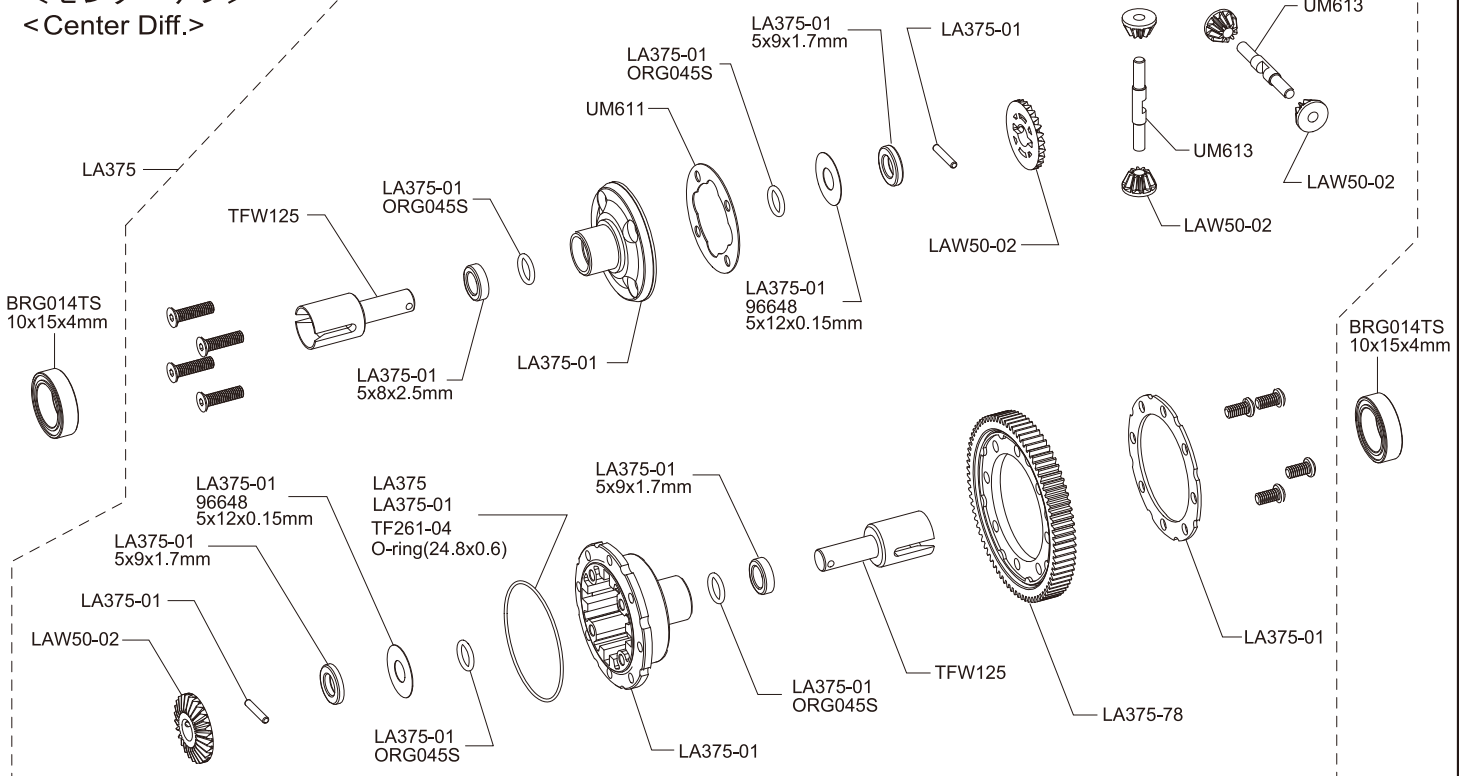

● 分解図
EXPLODED VIEW

<フロント>
<Front Section>

W5303GM
W5304GM
W5303-05
UM753-1

● 分解図
EXPLODED VIEW

<リヤセクション>
<Rear Section>

● 分解図
EXPLODED VIEW

<ボールデフ>
<Ball Diff.>

<センターデフ>
<Center Diff.>

<オイルダンパー>
<Oil Shock>