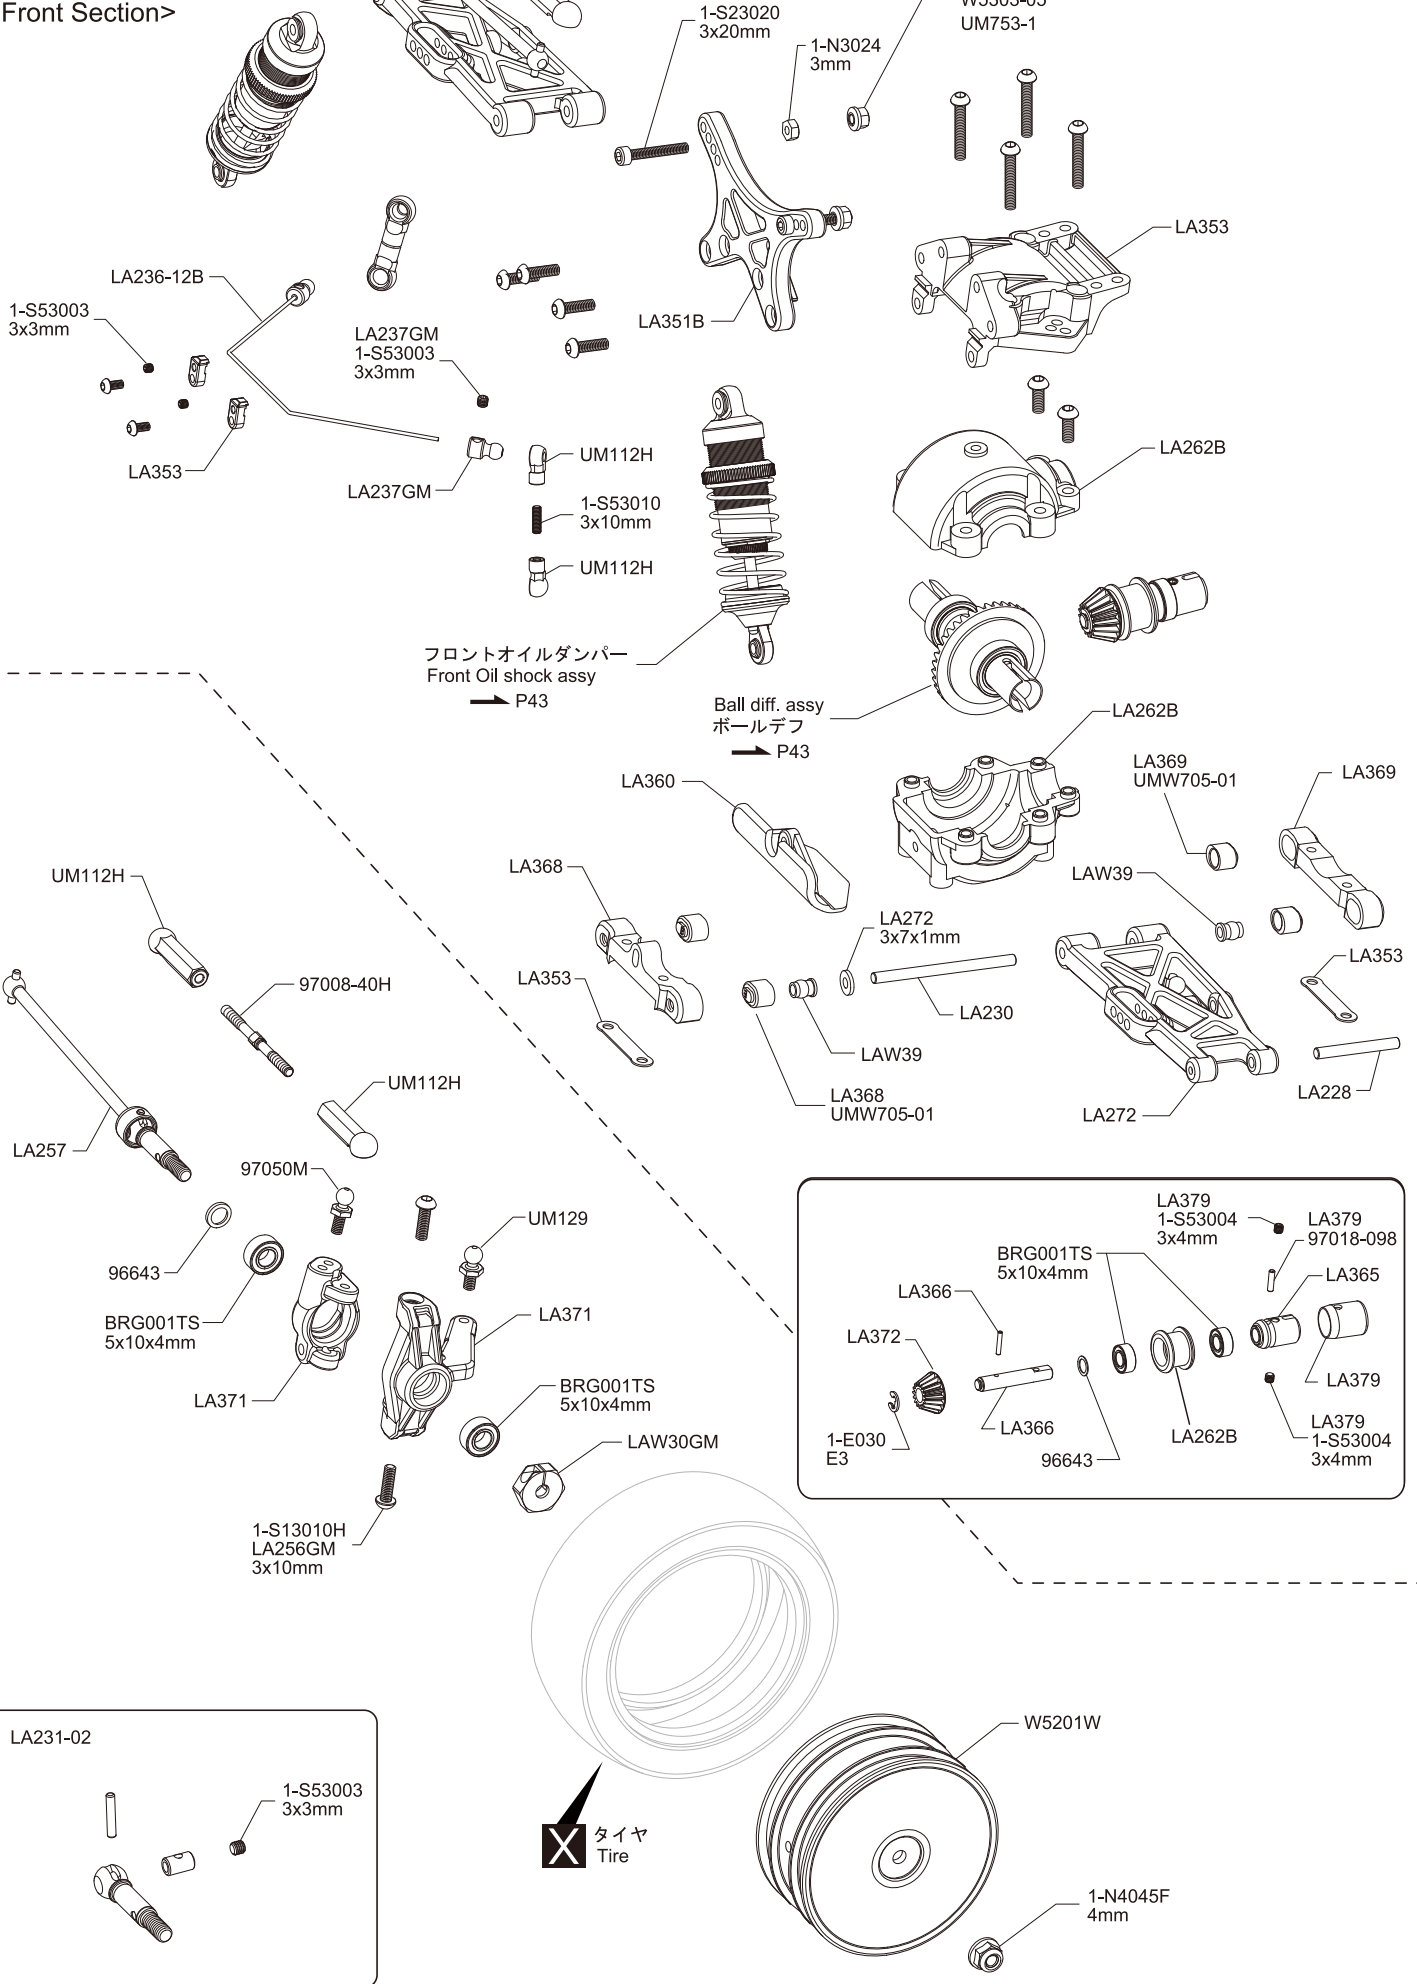

● 分解図
EXPLODED VIEW

<フロント>
<Front Section>

W5303GM
W5304GM
W5303-05
UM753-1

● 分解図
EXPLODED VIEW

<リヤセクション>
<Rear Section>

● 分解図
EXPLODED VIEW

<ボールデフ>
<Ball Diff.>

<センターデフ>
<Center Diff.>

<オイルダンパー>
<Oil Shock>