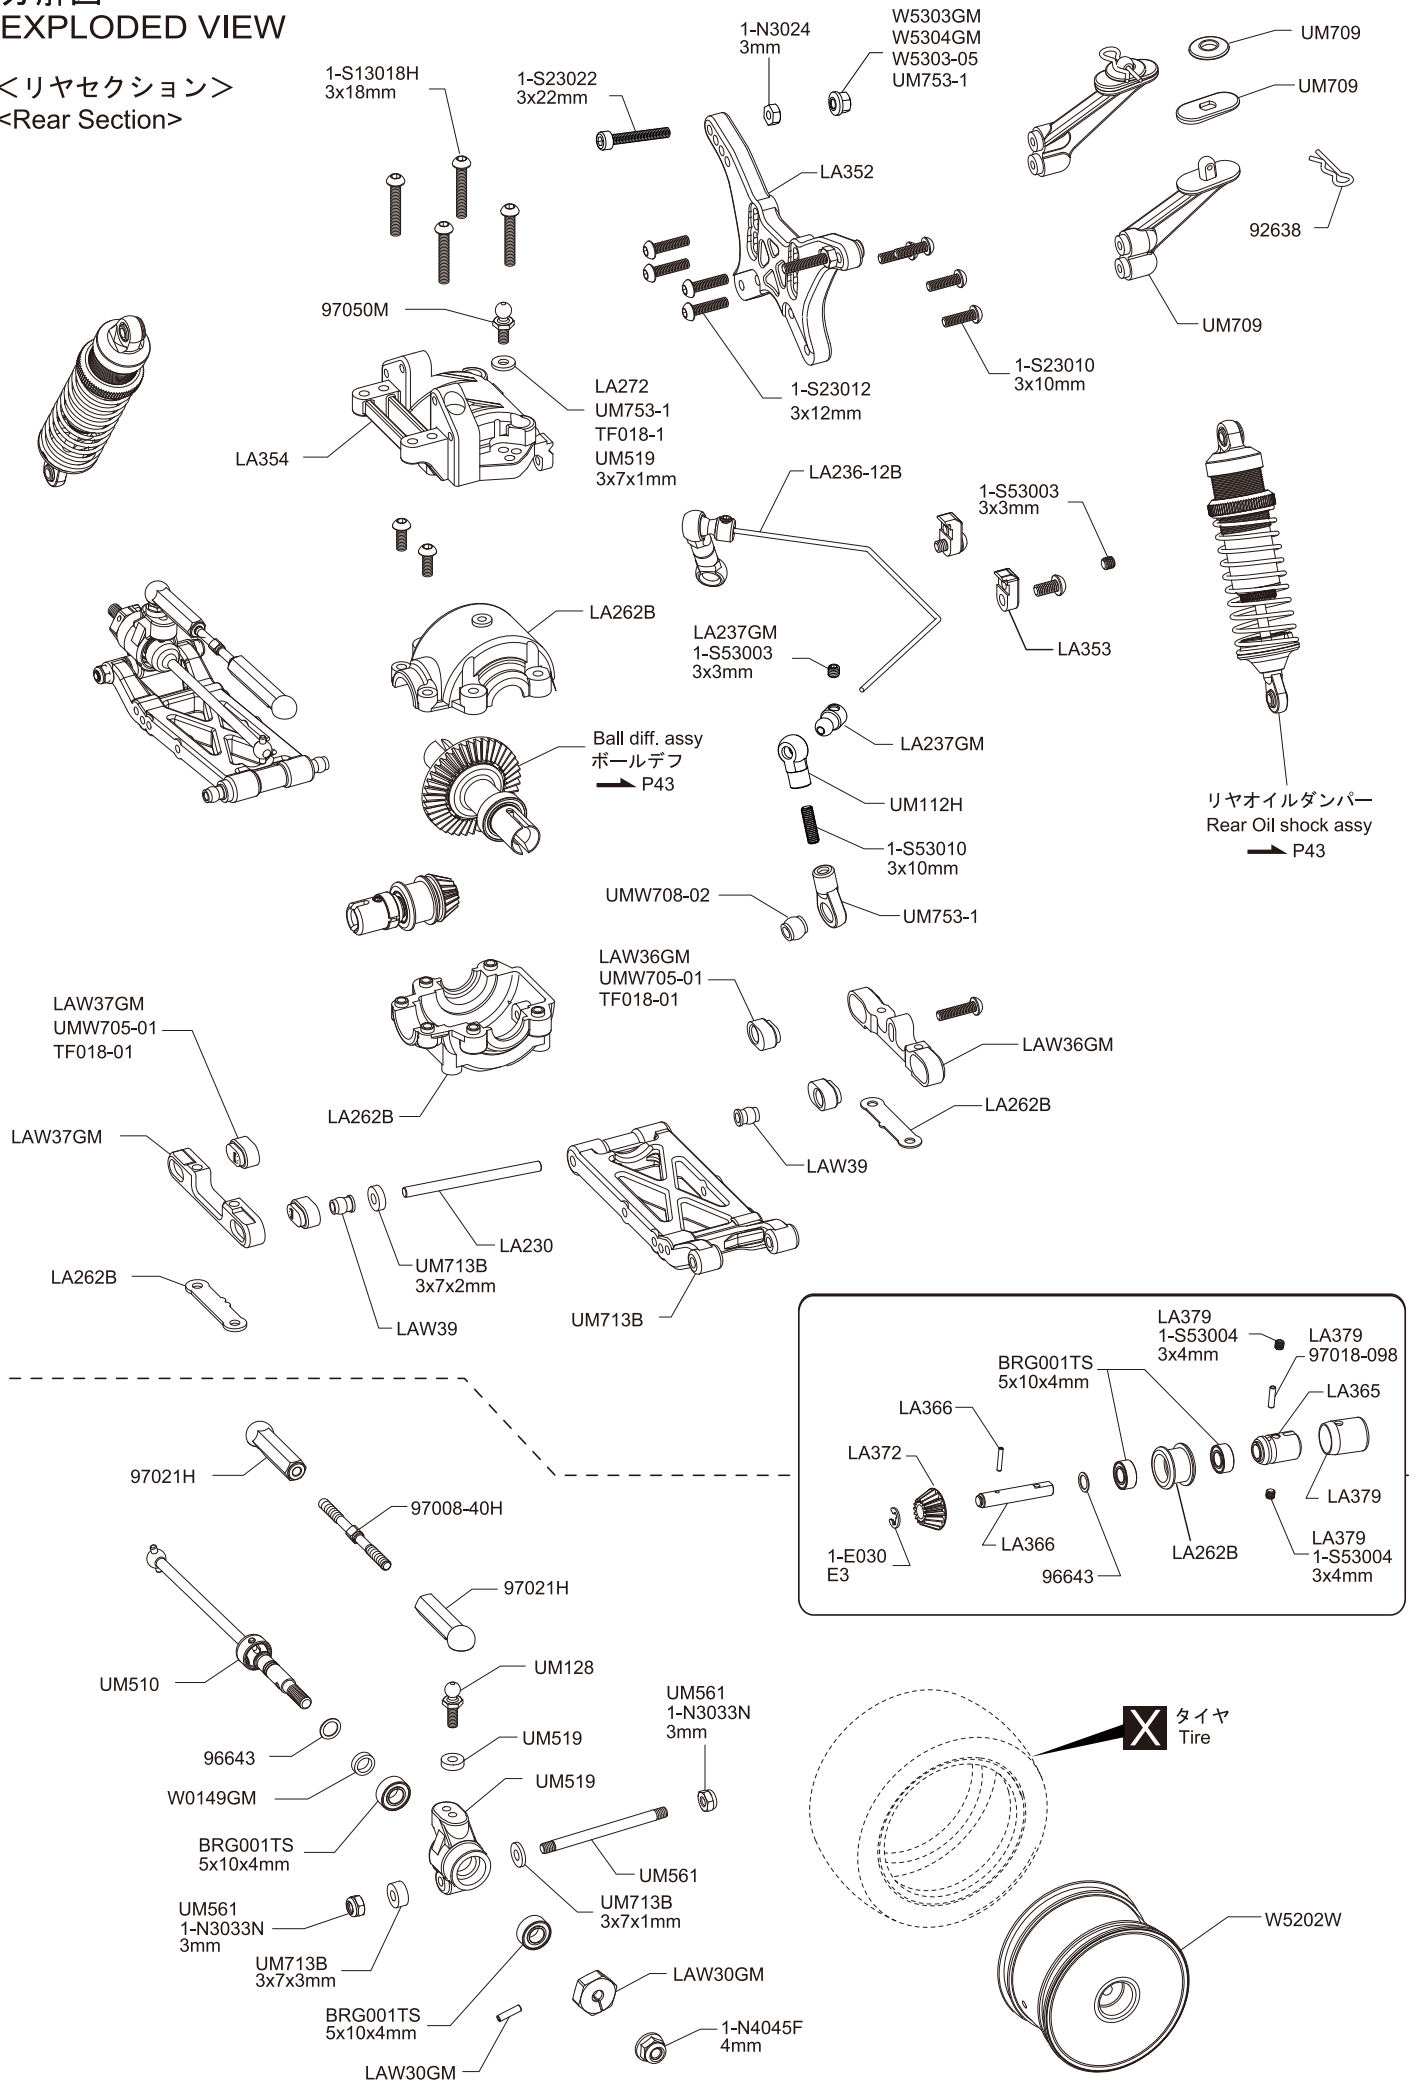

● 分解図
EXPLODED VIEW

<フロント>
<Front Section>

W5303GM
W5304GM
W5303-05
UM753-1

● 分解図
EXPLODED VIEW

<リヤセクション>
<Rear Section>

● 分解図
EXPLODED VIEW

<ボールデフ>
<Ball Diff.>

<センターデフ>
<Center Diff.>

<オイルダンパー>
<Oil Shock>