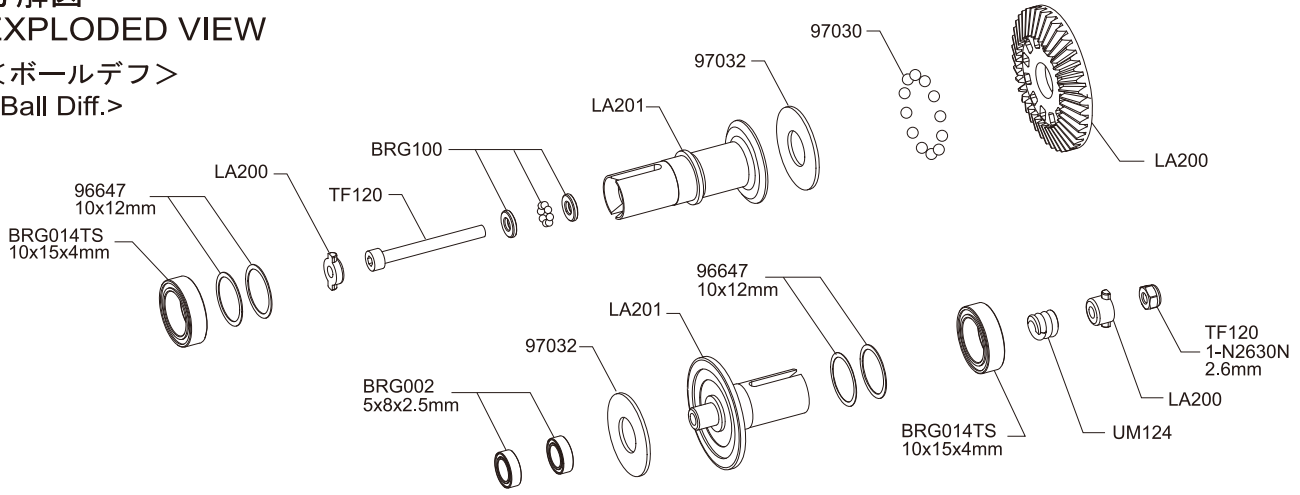

● 分解図
EXPLODED VIEW

<フロント>
<Front Section>

W5303GM
W5304GM
W5303-05
UM753-1

● 分解図
EXPLODED VIEW

<リヤセクション>
<Rear Section>

● 分解図
EXPLODED VIEW

<ボールデフ>
<Ball Diff.>

<センターデフ>
<Center Diff.>

<オイルダンパー>
<Oil Shock>