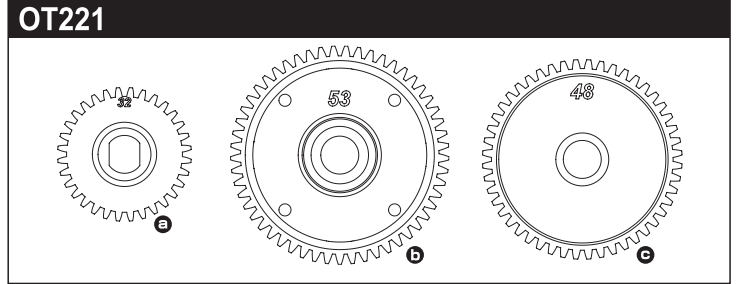

BRG001	Shield Bearing(5x10x4)4Pcs	1000
BRG003	Shield Bearing(4x8x3)4Pcs	1000
BRG014	Shield Bearing(10x15x4)2Pcs	1200
FA304-25	Pinion Gear (25T-48P)	300
OT209	Shock Piston (OPTIMA)	400
OT210R	Shock Plastic Parts (Red/OPTIMA)	400
OT221	Gear Set (OPTIMA)	900
OT222	Diff Inner Parts Set (OPTIMA)	1100
OT223	Diff Gasket (4pcs/OPTIMA)	300
OT224	Diff Shaft (2入/OPTIMA)	1000
OT225	Gear Shaft Set (OPTIMA)	1200
OT228	Swing Shaft (OPTIMA)	800

★ 定価 (税抜き)