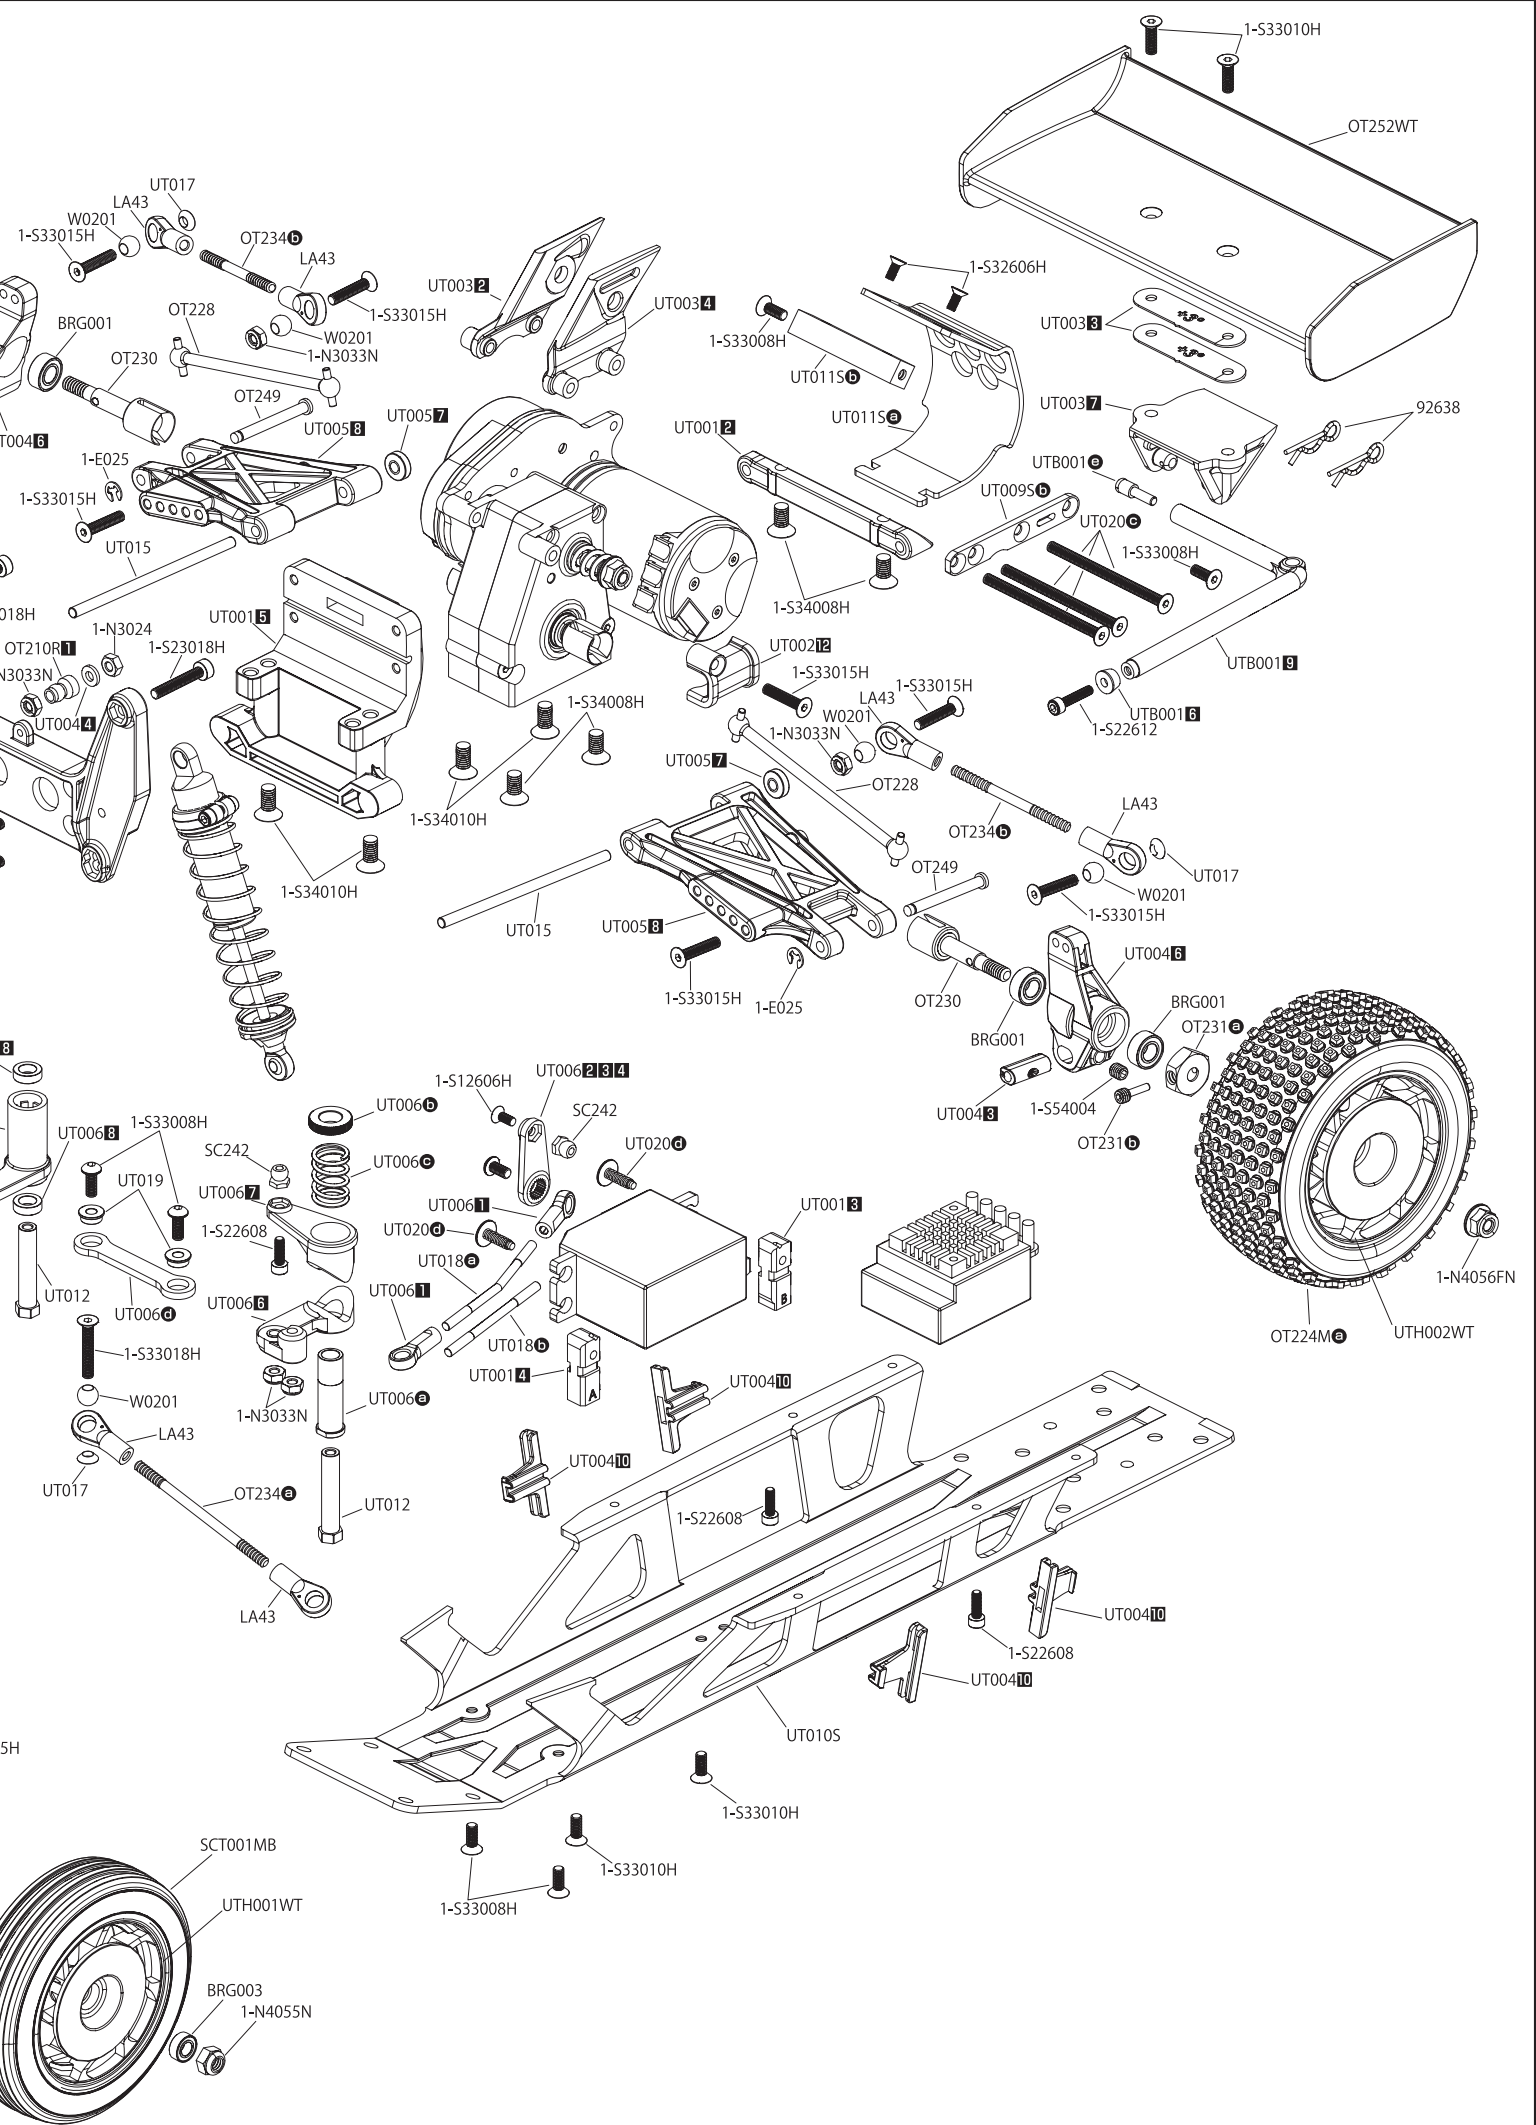

Exploded View
分解图

Exploded View
分解図

Pinion	Final Ratio	
	Standard 57T	Option 51T
20	10.80	
21	10.29	
22	9.82	
23	9.39	
24	9.00	
25	8.64	
26	8.31	
27	8.00	7.16
28	7.72	6.90
29	7.45	6.67
30	7.20	6.44
31	6.97	6.24
32	6.75	6.04
33	6.55	5.86
34	6.35	5.69
35	6.17	5.52
36		5.37
37		5.22
38		5.09
39		4.96
40		4.83
41		4.71