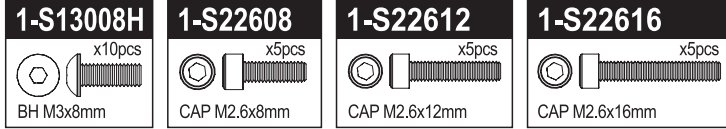

ULTIMA Parts List

1-S32606H	Flat Head Screw (M2.6x6/10pcs)	300
1-S33008H	Flat Head Screw(Hex/M3x8/10pcs)	300
1-S33010H	Flat Head Screw(Hex/M3x10/10pcs)	300
1-S33012H	Flat Head Screw(Hex/M3x12/10pcs)	300
1-S33015H	Flat Head Screw(Hex/M3x15/10pcs)	300
1-S33018H	Flat Head Screw(Hex/M3x18/10pcs)	300
1-S12605H	Button Screw(Hex/M2.6x5/10pcs)	400
1-S13006H	Button Screw(Hex/M3x6/10pcs)	300
1-S13008H	Button Screw(Hex/M3x8/10pcs)	300
1-S22608	Cap Screw(M2.6x8/5pcs)	200
1-S22612	Cap Screw(M2.6x12/5pcs)	200
1-S22616	Cap Screw(M2.6x16/5pcs)	200
1-S23012	Cap Screw(M3x12/5pcs)	200
1-S23018H	Cap Screw(M3x18/5pcs)	200
1-S53003	Set Screw(M3x3/10pcs)	200
1-S54004	Set Screw(M4x4/10pcs)	200
1-S34008H	Flat Head Screw(Hex/M4x8/10pcs)	400
1-S34010H	Flat Head Screw(Hex/M4x10/10pcs)	400
1-S23006F	キャップビス(M3x6/フランジ付/5入)	400
1-W300805	Washer(M3x8x0.5/10pcs)	200
1-N3024	ナット(M3x2.4/10pcs)	200
1-N3033N	ナット(M3x3.3) ナイロン (5入)	200
1-N4055N	ナット(M4x5.5) ナイロン (5入)	200
1-N4056FN	ナット(M4x5.6) フランジ ナイロン(5入)	200
1-E025	E-Ring(E2.5/10pcs)	150
1-E030	E-Ring(E3.0/10pcs)	150
36105	2.4GHz Antenna Pipe	250
92643	Snap Pin(4mm/10Pcs)	200
92638	Snap Pin (10Pcs)	200
96441B	スポンジテープ(1x100x150)	300
LA43	ボールエンド 5.8φ(12pcs)	300
ORG03	O-Ring(P3/Orange) 10Pcs	200
ORG03BK	O-Ring(P3/Black) 10Pcs	200
ORG04SSBK	O-Ring(SS4/Black) 10Pcs	200

★ 定価 (税抜き)

★ FOR JAPANESE MARKET ONLY.