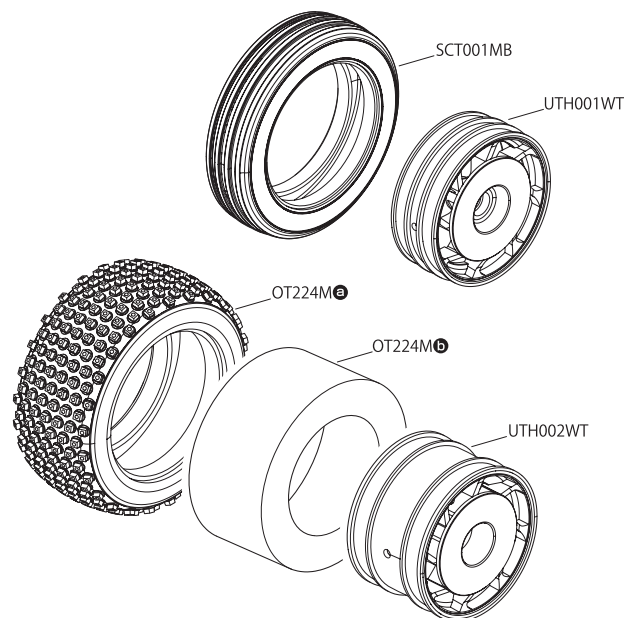

Exploded View
分解图

Exploded View
分解図

Pinion	Final Ratio	
	Standard 57T	Option 51T
20	10.80	
21	10.29	
22	9.82	
23	9.39	
24	9.00	
25	8.64	
26	8.31	
27	8.00	7.16
28	7.72	6.90
29	7.45	6.67
30	7.20	6.44
31	6.97	6.24
32	6.75	6.04
33	6.55	5.86
34	6.35	5.69
35	6.17	5.52
36		5.37
37		5.22
38		5.09
39		4.96
40		4.83
41		4.71

Kit Standard
キット標準

OTW126

MCN Spur Gear 51T/48P
(for Brushless Motor)
MCN スパーギア 51T/48P
(ブラッシュレスモーター用)

ULTIMA Parts List

1-S32606H	Flat Head Screw (M2.6x6/10pcs)	300
1-S33008H	Flat Head Screw(Hex/M3x8/10pcs)	300
1-S33010H	Flat Head Screw(Hex/M3x10/10pcs)	300
1-S33012H	Flat Head Screw(Hex/M3x12/10pcs)	300
1-S33015H	Flat Head Screw(Hex/M3x15/10pcs)	300
1-S33018H	Flat Head Screw(Hex/M3x18/10pcs)	300
1-S12605H	Button Screw(Hex/M2.6x5/10pcs)	400
1-S13006H	Button Screw(Hex/M3x6/10pcs)	300
1-S13008H	Button Screw(Hex/M3x8/10pcs)	300
1-S22608	Cap Screw(M2.6x8/5pcs)	200
1-S22612	Cap Screw(M2.6x12/5pcs)	200
1-S22616	Cap Screw(M2.6x16/5pcs)	200
1-S23012	Cap Screw(M3x12/5pcs)	200
1-S23018H	Cap Screw(M3x18/5pcs)	200
1-S53003	Set Screw(M3x3/10pcs)	200
1-S54004	Set Screw(M4x4/10pcs)	200
1-S34008H	Flat Head Screw(Hex/M4x8/10pcs)	400
1-S34010H	Flat Head Screw(Hex/M4x10/10pcs)	400
1-S23006F	キャップビス(M3x6/フランジ付/5入)	400
1-W300805	Washer(M3x8x0.5/10pcs)	200
1-N3024	ナット(M3x2.4/10pcs)	200
1-N3033N	ナット(M3x3.3) ナイロン (5入)	200
1-N4055N	ナット(M4x5.5) ナイロン (5入)	200
1-N4056FN	ナット(M4x5.6) フランジ ナイロン(5入)	200
1-E025	E-Ring(E2.5/10pcs)	150
1-E030	E-Ring(E3.0/10pcs)	150
36105	2.4GHz Antenna Pipe	250
92643	Snap Pin(4mm/10Pcs)	200
92638	Snap Pin (10Pcs)	200
96441B	スポンジテープ(1x100x150)	300
LA43	ボールエンド 5.8φ(12pcs)	300
ORG03	O-Ring(P3/Orange) 10Pcs	200
ORG03BK	O-Ring(P3/Black) 10Pcs	200
ORG04SSBK	O-Ring(SS4/Black) 10Pcs	200