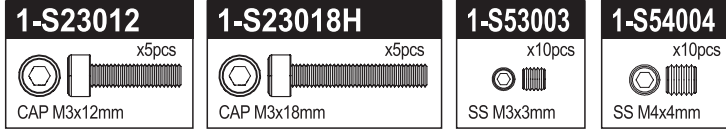

ULTIMA Parts List

1-S32606H	Flat Head Screw (M2.6x6/10pcs)	300
1-S33008H	Flat Head Screw(Hex/M3x8/10pcs)	300
1-S33010H	Flat Head Screw(Hex/M3x10/10pcs)	300
1-S33012H	Flat Head Screw(Hex/M3x12/10pcs)	300
1-S33015H	Flat Head Screw(Hex/M3x15/10pcs)	300
1-S33018H	Flat Head Screw(Hex/M3x18/10pcs)	300
1-S12605H	Button Screw(Hex/M2.6x5/10pcs)	400
1-S13006H	Button Screw(Hex/M3x6/10pcs)	300
1-S13008H	Button Screw(Hex/M3x8/10pcs)	300
1-S22608	Cap Screw(M2.6x8/5pcs)	200
1-S22612	Cap Screw(M2.6x12/5pcs)	200
1-S22616	Cap Screw(M2.6x16/5pcs)	200
1-S23012	Cap Screw(M3x12/5pcs)	200
1-S23018H	Cap Screw(M3x18/5pcs)	200
1-S53003	Set Screw(M3x3/10pcs)	200
1-S54004	Set Screw(M4x4/10pcs)	200
1-S34008H	Flat Head Screw(Hex/M4x8/10pcs)	400
1-S34010H	Flat Head Screw(Hex/M4x10/10pcs)	400
1-S23006F	キャップビス(M3x6/フランジ付/5入)	400
1-W300805	Washer(M3x8x0.5/10pcs)	200
1-N3024	ナット(M3x2.4/10pcs)	200
1-N3033N	ナット(M3x3.3) ナイロン (5入)	200
1-N4055N	ナット(M4x5.5) ナイロン (5入)	200
1-N4056FN	ナット(M4x5.6) フランジ ナイロン(5入)	200
1-E025	E-Ring(E2.5/10pcs)	150
1-E030	E-Ring(E3.0/10pcs)	150
36105	2.4GHz Antenna Pipe	250
92643	Snap Pin(4mm/10Pcs)	200
92638	Snap Pin (10Pcs)	200
96441B	スポンジテープ(1x100x150)	300
LA43	ボールエンド 5.8φ(12pcs)	300
ORG03	O-Ring(P3/Orange) 10Pcs	200
ORG03BK	O-Ring(P3/Black) 10Pcs	200
ORG04SSBK	O-Ring(SS4/Black) 10Pcs	200

★ 定価 (税抜き)

★ FOR JAPANESE MARKET ONLY.