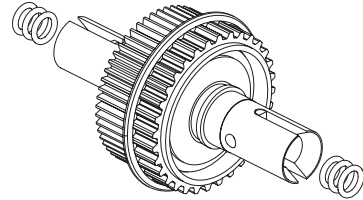

OTW101

SEE P8

Ball Diff (for Belt Drive / OPTIMA)
ボールデフ