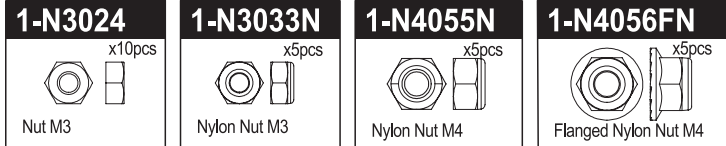

ULTIMA Parts List

1-S32606H	Flat Head Screw (M2.6x6/10pcs)	300
1-S33008H	Flat Head Screw(Hex/M3x8/10pcs)	300
1-S33010H	Flat Head Screw(Hex/M3x10/10pcs)	300
1-S33012H	Flat Head Screw(Hex/M3x12/10pcs)	300
1-S33015H	Flat Head Screw(Hex/M3x15/10pcs)	300
1-S33018H	Flat Head Screw(Hex/M3x18/10pcs)	300
1-S12605H	Button Screw(Hex/M2.6x5/10pcs)	400
1-S13006H	Button Screw(Hex/M3x6/10pcs)	300
1-S13008H	Button Screw(Hex/M3x8/10pcs)	300
1-S22608	Cap Screw(M2.6x8/5pcs)	200
1-S22612	Cap Screw(M2.6x12/5pcs)	200
1-S22616	Cap Screw(M2.6x16/5pcs)	200
1-S23012	Cap Screw(M3x12/5pcs)	200
1-S23018H	Cap Screw(M3x18/5pcs)	200
1-S53003	Set Screw(M3x3/10pcs)	200
1-S54004	Set Screw(M4x4/10pcs)	200
1-S34008H	Flat Head Screw(Hex/M4x8/10pcs)	400
1-S34010H	Flat Head Screw(Hex/M4x10/10pcs)	400
1-S23006F	キャップビス(M3x6/フランジ付/5入)	400
1-W300805	Washer(M3x8x0.5/10pcs)	200
1-N3024	ナット(M3x2.4/10pcs)	200
1-N3033N	ナット(M3x3.3) ナイロン (5入)	200
1-N4055N	ナット(M4x5.5) ナイロン (5入)	200
1-N4056FN	ナット(M4x5.6) フランジ ナイロン(5入)	200
1-E025	E-Ring(E2.5/10pcs)	150
1-E030	E-Ring(E3.0/10pcs)	150
36105	2.4GHz Antenna Pipe	250
92643	Snap Pin(4mm/10Pcs)	200
92638	Snap Pin (10Pcs)	200
96441B	スポンジテープ(1x100x150)	300
LA43	ボールエンド 5.8φ(12pcs)	300
ORG03	O-Ring(P3/Orange) 10Pcs	200
ORG03BK	O-Ring(P3/Black) 10Pcs	200
ORG04SSBK	O-Ring(SS4/Black) 10Pcs	200

★ 定価 (税抜き)

★ FOR JAPANESE MARKET ONLY.