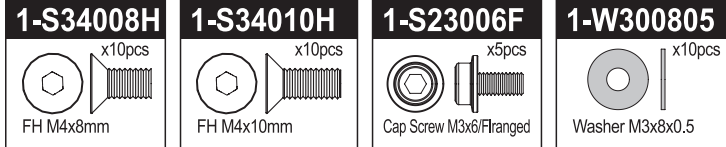

ULTIMA Parts List

1-S32606H	Flat Head Screw (M2.6x6/10pcs)	300
1-S33008H	Flat Head Screw(Hex/M3x8/10pcs)	300
1-S33010H	Flat Head Screw(Hex/M3x10/10pcs)	300
1-S33012H	Flat Head Screw(Hex/M3x12/10pcs)	300
1-S33015H	Flat Head Screw(Hex/M3x15/10pcs)	300
1-S33018H	Flat Head Screw(Hex/M3x18/10pcs)	300
1-S12605H	Button Screw(Hex/M2.6x5/10pcs)	400
1-S13006H	Button Screw(Hex/M3x6/10pcs)	300
1-S13008H	Button Screw(Hex/M3x8/10pcs)	300
1-S22608	Cap Screw(M2.6x8/5pcs)	200
1-S22612	Cap Screw(M2.6x12/5pcs)	200
1-S22616	Cap Screw(M2.6x16/5pcs)	200
1-S23012	Cap Screw(M3x12/5pcs)	200
1-S23018H	Cap Screw(M3x18/5pcs)	200
1-S53003	Set Screw(M3x3/10pcs)	200
1-S54004	Set Screw(M4x4/10pcs)	200
1-S34008H	Flat Head Screw(Hex/M4x8/10pcs)	400
1-S34010H	Flat Head Screw(Hex/M4x10/10pcs)	400
1-S23006F	キャップビス(M3x6/フランジ付/5入)	400
1-W300805	Washer(M3x8x0.5/10pcs)	200
1-N3024	ナット(M3x2.4/10pcs)	200
1-N3033N	ナット(M3x3.3) ナイロン (5入)	200
1-N4055N	ナット(M4x5.5) ナイロン (5入)	200
1-N4056FN	ナット(M4x5.6) フランジ ナイロン(5入)	200
1-E025	E-Ring(E2.5/10pcs)	150
1-E030	E-Ring(E3.0/10pcs)	150
36105	2.4GHz Antenna Pipe	250
92643	Snap Pin(4mm/10Pcs)	200
92638	Snap Pin (10Pcs)	200
96441B	スポンジテープ(1x100x150)	300
LA43	ボールエンド 5.8φ(12pcs)	300
ORG03	O-Ring(P3/Orange) 10Pcs	200
ORG03BK	O-Ring(P3/Black) 10Pcs	200
ORG04SSBK	O-Ring(SS4/Black) 10Pcs	200

★ 定価 (税抜き)

★ FOR JAPANESE MARKET ONLY.