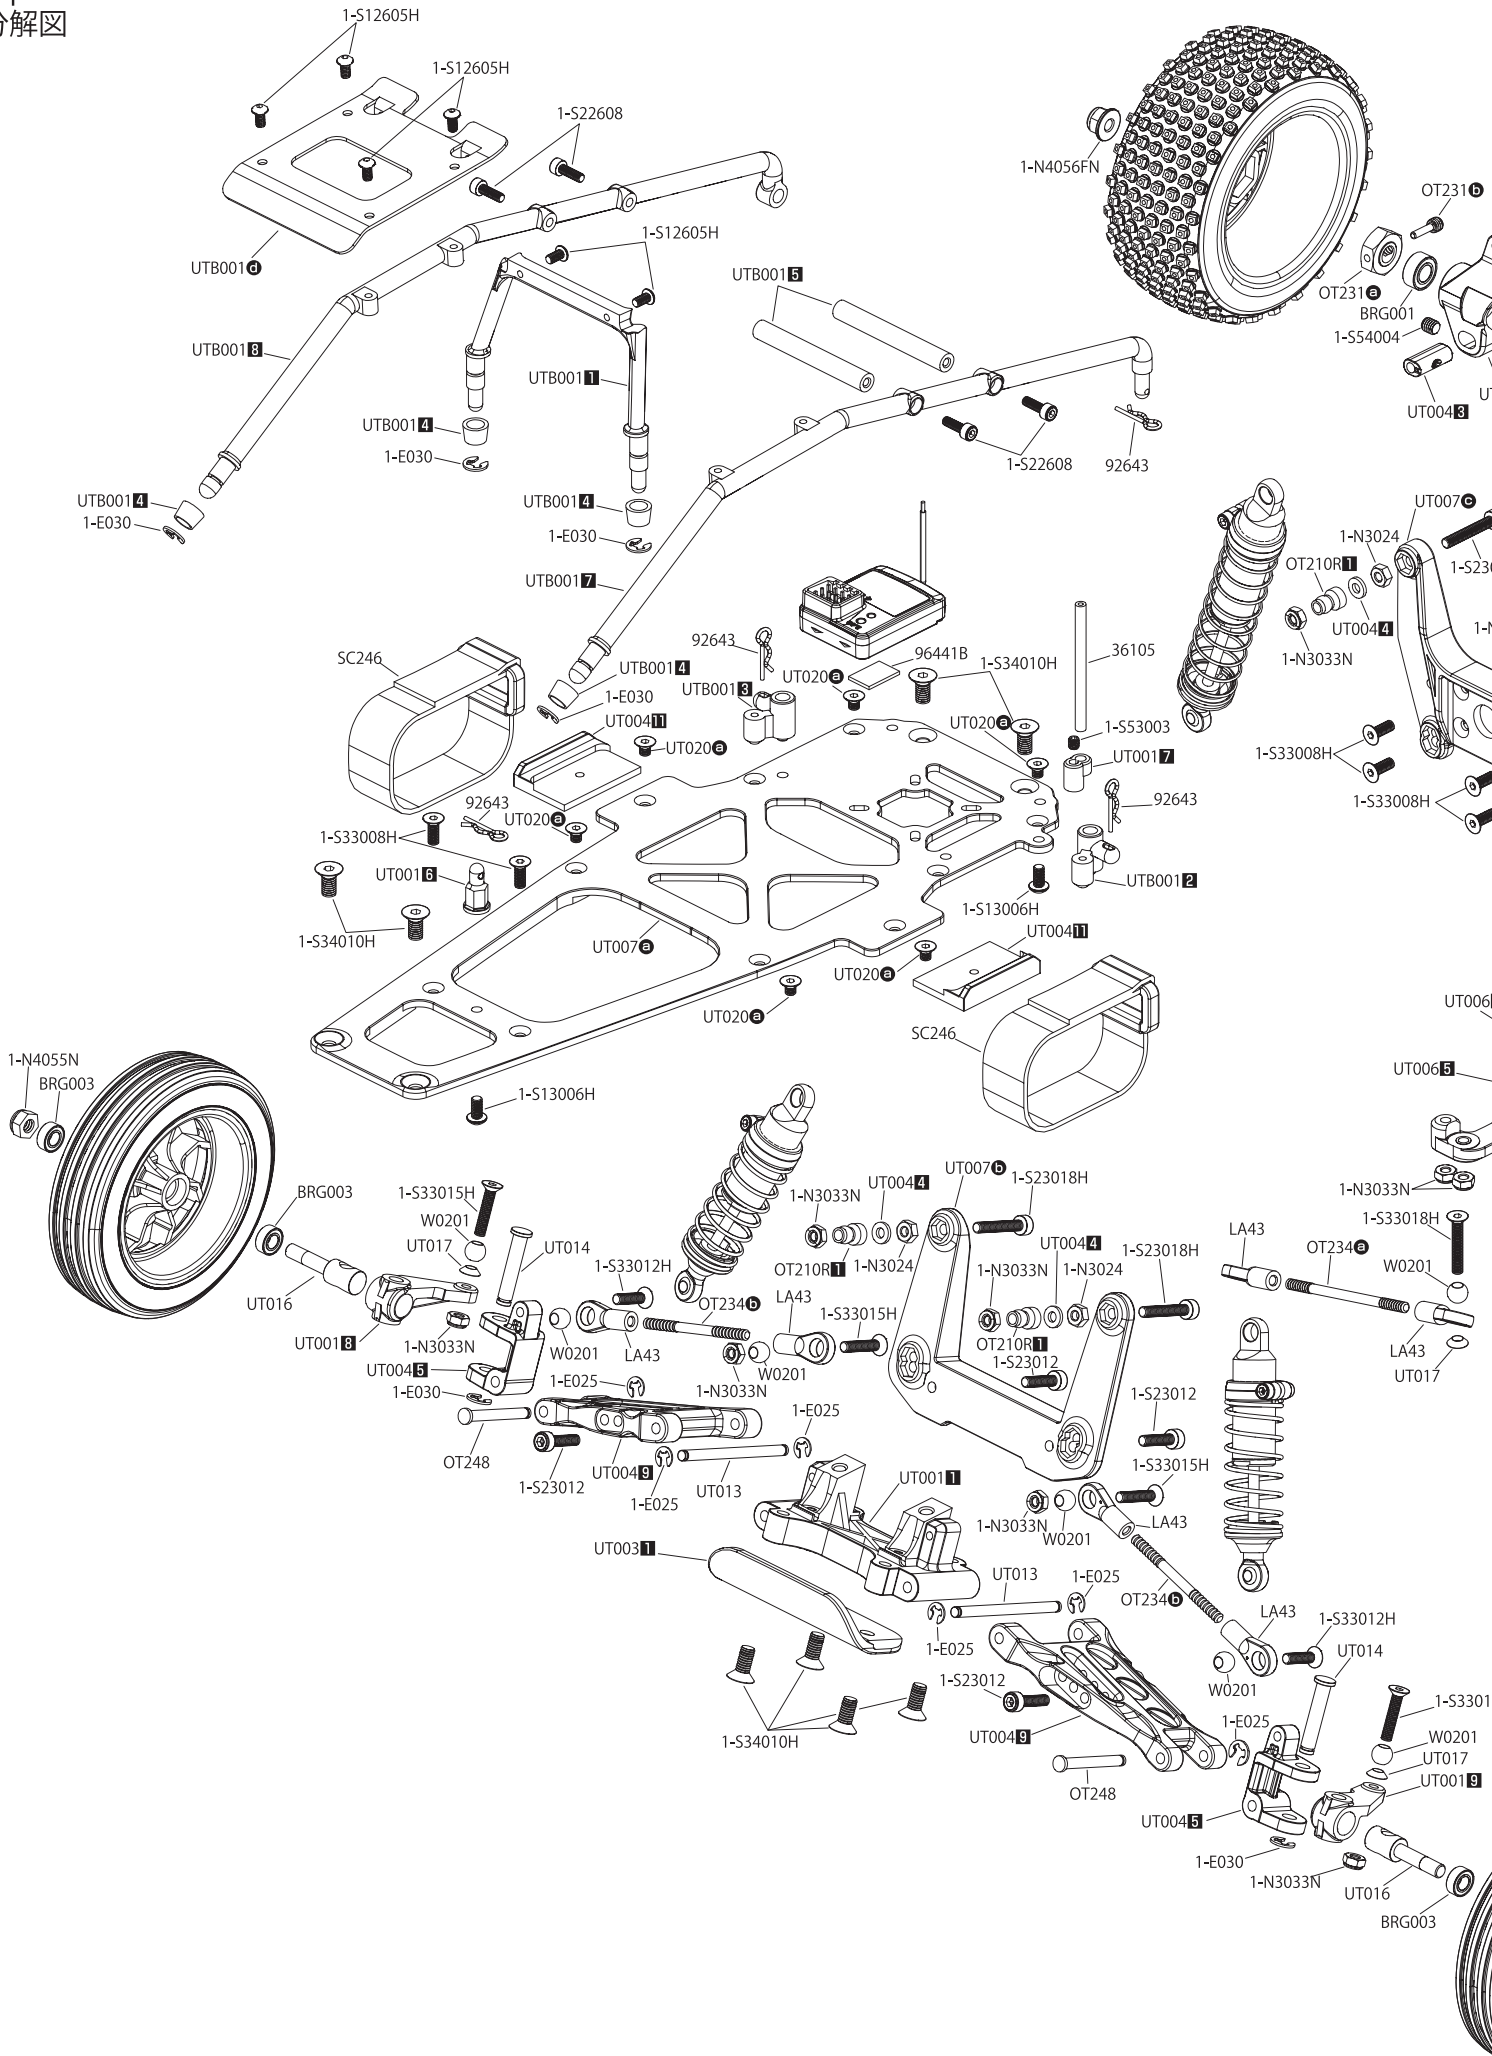

Exploded View
分解图

Exploded View
分解図

Pinion	Final Ratio	
	Standard 57T	Option 51T
20	10.80	
21	10.29	
22	9.82	
23	9.39	
24	9.00	
25	8.64	
26	8.31	
27	8.00	7.16
28	7.72	6.90
29	7.45	6.67
30	7.20	6.44
31	6.97	6.24
32	6.75	6.04
33	6.55	5.86
34	6.35	5.69
35	6.17	5.52
36		5.37
37		5.22
38		5.09
39		4.96
40		4.83
41		4.71

Kit Standard
キット標準

OTW126

MCN Spur Gear 51T/48P
(for Brushless Motor)
MCN スパーギア 51T/48P
(ブラッシュレスモーター用)

ULTIMA Parts List

1-S32606H	Flat Head Screw (M2.6x6/10pcs)	300
1-S33008H	Flat Head Screw(Hex/M3x8/10pcs)	300
1-S33010H	Flat Head Screw(Hex/M3x10/10pcs)	300
1-S33012H	Flat Head Screw(Hex/M3x12/10pcs)	300
1-S33015H	Flat Head Screw(Hex/M3x15/10pcs)	300
1-S33018H	Flat Head Screw(Hex/M3x18/10pcs)	300
1-S12605H	Button Screw(Hex/M2.6x5/10pcs)	400
1-S13006H	Button Screw(Hex/M3x6/10pcs)	300
1-S13008H	Button Screw(Hex/M3x8/10pcs)	300
1-S22608	Cap Screw(M2.6x8/5pcs)	200
1-S22612	Cap Screw(M2.6x12/5pcs)	200
1-S22616	Cap Screw(M2.6x16/5pcs)	200
1-S23012	Cap Screw(M3x12/5pcs)	200
1-S23018H	Cap Screw(M3x18/5pcs)	200
1-S53003	Set Screw(M3x3/10pcs)	200
1-S54004	Set Screw(M4x4/10pcs)	200
1-S34008H	Flat Head Screw(Hex/M4x8/10pcs)	400
1-S34010H	Flat Head Screw(Hex/M4x10/10pcs)	400
1-S23006F	キャップビス(M3x6/フランジ付/5入)	400
1-W300805	Washer(M3x8x0.5/10pcs)	200
1-N3024	ナット(M3x2.4/10pcs)	200
1-N3033N	ナット(M3x3.3) ナイロン (5入)	200
1-N4055N	ナット(M4x5.5) ナイロン (5入)	200
1-N4056FN	ナット(M4x5.6) フランジ ナイロン(5入)	200
1-E025	E-Ring(E2.5/10pcs)	150
1-E030	E-Ring(E3.0/10pcs)	150
36105	2.4GHz Antenna Pipe	250
92643	Snap Pin(4mm/10Pcs)	200
92638	Snap Pin (10Pcs)	200
96441B	スポンジテープ(1x100x150)	300
LA43	ボールエンド 5.8φ(12pcs)	300
ORG03	O-Ring(P3/Orange) 10Pcs	200
ORG03BK	O-Ring(P3/Black) 10Pcs	200
ORG04SSBK	O-Ring(SS4/Black) 10Pcs	200