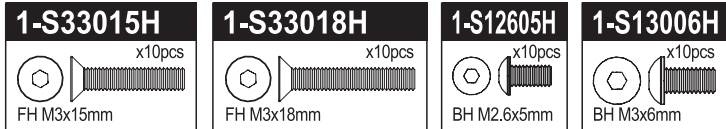

ULTIMA Parts List

1-S32606H	Flat Head Screw (M2.6x6/10pcs)	300
1-S33008H	Flat Head Screw(Hex/M3x8/10pcs)	300
1-S33010H	Flat Head Screw(Hex/M3x10/10pcs)	300
1-S33012H	Flat Head Screw(Hex/M3x12/10pcs)	300
1-S33015H	Flat Head Screw(Hex/M3x15/10pcs)	300
1-S33018H	Flat Head Screw(Hex/M3x18/10pcs)	300
1-S12605H	Button Screw(Hex/M2.6x5/10pcs)	400
1-S13006H	Button Screw(Hex/M3x6/10pcs)	300
1-S13008H	Button Screw(Hex/M3x8/10pcs)	300
1-S22608	Cap Screw(M2.6x8/5pcs)	200
1-S22612	Cap Screw(M2.6x12/5pcs)	200
1-S22616	Cap Screw(M2.6x16/5pcs)	200
1-S23012	Cap Screw(M3x12/5pcs)	200
1-S23018H	Cap Screw(M3x18/5pcs)	200
1-S53003	Set Screw(M3x3/10pcs)	200
1-S54004	Set Screw(M4x4/10pcs)	200
1-S34008H	Flat Head Screw(Hex/M4x8/10pcs)	400
1-S34010H	Flat Head Screw(Hex/M4x10/10pcs)	400
1-S23006F	キャップビス(M3x6/フランジ付/5入)	400
1-W300805	Washer(M3x8x0.5/10pcs)	200
1-N3024	ナット(M3x2.4/10pcs)	200
1-N3033N	ナット(M3x3.3) ナイロン (5入)	200
1-N4055N	ナット(M4x5.5) ナイロン (5入)	200
1-N4056FN	ナット(M4x5.6) フランジ ナイロン(5入)	200
1-E025	E-Ring(E2.5/10pcs)	150
1-E030	E-Ring(E3.0/10pcs)	150
36105	2.4GHz Antenna Pipe	250
92643	Snap Pin(4mm/10Pcs)	200
92638	Snap Pin (10Pcs)	200
96441B	スポンジテープ(1x100x150)	300
LA43	ボールエンド 5.8φ(12pcs)	300
ORG03	O-Ring(P3/Orange) 10Pcs	200
ORG03BK	O-Ring(P3/Black) 10Pcs	200
ORG04SSBK	O-Ring(SS4/Black) 10Pcs	200

★ 定価 (税抜き)

★ FOR JAPANESE MARKET ONLY.