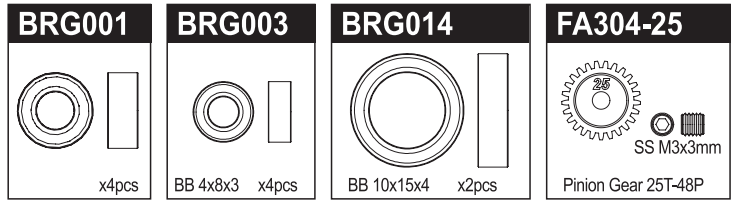

BRG001	Shield Bearing(5x10x4)4Pcs	1000
BRG003	Shield Bearing(4x8x3)4Pcs	1000
BRG014	Shield Bearing(10x15x4)2Pcs	1200
FA304-25	Pinion Gear (25T-48P)	300
OT209	Shock Piston (OPTIMA)	400
OT210R	Shock Plastic Parts (Red/OPTIMA)	400
OT221	Gear Set (OPTIMA)	900
OT222	Diff Inner Parts Set (OPTIMA)	1100
OT223	Diff Gasket (4pcs/OPTIMA)	300
OT224	Diff Shaft (2入/OPTIMA)	1000
OT225	Gear Shaft Set (OPTIMA)	1200
OT228	Swing Shaft (OPTIMA)	800

★ 定価 (税抜き)