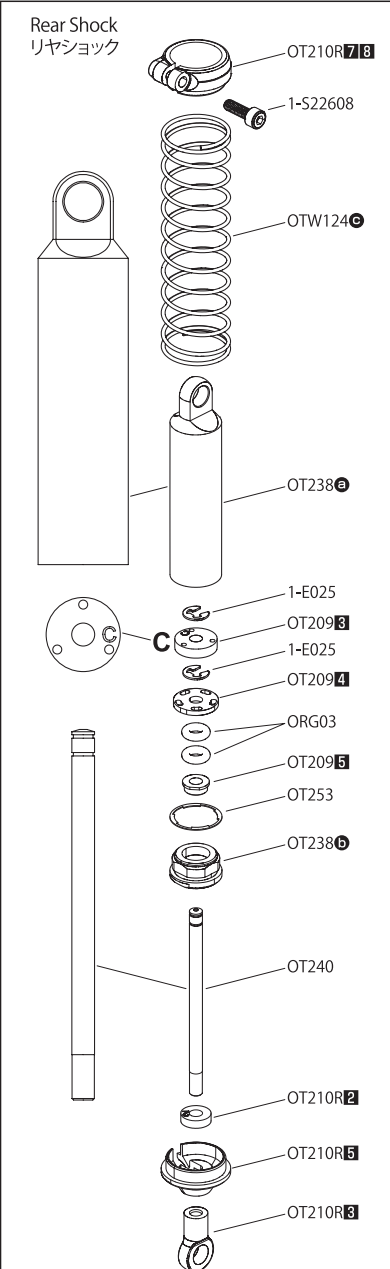

Exploded View
分解图

Exploded View
分解図

Pinion	Final Ratio	
	Standard 57T	Option 51T
20	10.80	
21	10.29	
22	9.82	
23	9.39	
24	9.00	
25	8.64	
26	8.31	
27	8.00	7.16
28	7.72	6.90
29	7.45	6.67
30	7.20	6.44
31	6.97	6.24
32	6.75	6.04
33	6.55	5.86
34	6.35	5.69
35	6.17	5.52
36		5.37
37		5.22
38		5.09
39		4.96
40		4.83
41		4.71

Kit Standard
キット標準

OTW126

MCN Spur Gear 51T/48P
(for Brushless Motor)
MCN スパーギア 51T/48P
(ブラッシュレスモーター用)

ULTIMA Parts List

1-S32606H	Flat Head Screw (M2.6x6/10pcs)	300
1-S33008H	Flat Head Screw(Hex/M3x8/10pcs)	300
1-S33010H	Flat Head Screw(Hex/M3x10/10pcs)	300
1-S33012H	Flat Head Screw(Hex/M3x12/10pcs)	300
1-S33015H	Flat Head Screw(Hex/M3x15/10pcs)	300
1-S33018H	Flat Head Screw(Hex/M3x18/10pcs)	300
1-S12605H	Button Screw(Hex/M2.6x5/10pcs)	400
1-S13006H	Button Screw(Hex/M3x6/10pcs)	300
1-S13008H	Button Screw(Hex/M3x8/10pcs)	300
1-S22608	Cap Screw(M2.6x8/5pcs)	200
1-S22612	Cap Screw(M2.6x12/5pcs)	200
1-S22616	Cap Screw(M2.6x16/5pcs)	200
1-S23012	Cap Screw(M3x12/5pcs)	200
1-S23018H	Cap Screw(M3x18/5pcs)	200
1-S53003	Set Screw(M3x3/10pcs)	200
1-S54004	Set Screw(M4x4/10pcs)	200
1-S34008H	Flat Head Screw(Hex/M4x8/10pcs)	400
1-S34010H	Flat Head Screw(Hex/M4x10/10pcs)	400
1-S23006F	キャップビス(M3x6/フランジ付/5入)	400
1-W300805	Washer(M3x8x0.5/10pcs)	200
1-N3024	ナット(M3x2.4/10pcs)	200
1-N3033N	ナット(M3x3.3) ナイロン (5入)	200
1-N4055N	ナット(M4x5.5) ナイロン (5入)	200
1-N4056FN	ナット(M4x5.6) フランジ ナイロン(5入)	200
1-E025	E-Ring(E2.5/10pcs)	150
1-E030	E-Ring(E3.0/10pcs)	150
36105	2.4GHz Antenna Pipe	250
92643	Snap Pin(4mm/10Pcs)	200
92638	Snap Pin (10Pcs)	200
96441B	スポンジテープ(1x100x150)	300
LA43	ボールエンド 5.8φ(12pcs)	300
ORG03	O-Ring(P3/Orange) 10Pcs	200
ORG03BK	O-Ring(P3/Black) 10Pcs	200
ORG04SSBK	O-Ring(SS4/Black) 10Pcs	200