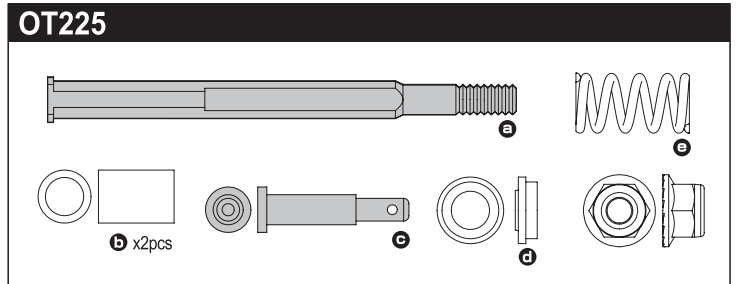

BRG001	Shield Bearing(5x10x4)4Pcs	1000
BRG003	Shield Bearing(4x8x3)4Pcs	1000
BRG014	Shield Bearing(10x15x4)2Pcs	1200
FA304-25	Pinion Gear (25T-48P)	300
OT209	Shock Piston (OPTIMA)	400
OT210R	Shock Plastic Parts (Red/OPTIMA)	400
OT221	Gear Set (OPTIMA)	900
OT222	Diff Inner Parts Set (OPTIMA)	1100
OT223	Diff Gasket (4pcs/OPTIMA)	300
OT224	Diff Shaft (2入/OPTIMA)	1000
OT225	Gear Shaft Set (OPTIMA)	1200
OT228	Swing Shaft (OPTIMA)	800

★ 定価 (税抜き)