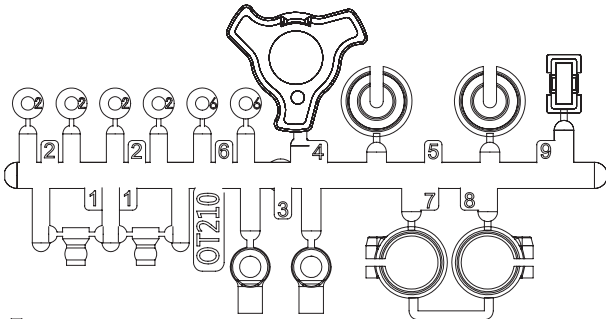

ULTIMA Option Parts List

1-S34010HT

Flat Head Screw(Hex/Titanium/M4x10/5pcs)
チタンサラビス x5pcs

92413

Titanium Adjust Rod 38mm
チタンアジャストロッド x2pcs

92416

Titanium Adjust Rod 50mm
チタンアジャストロッド x2pcs

BRG007F

Flanged Bearing(3x6x2.5)2pcs
フランジベアリング

x2pcs

BRG002

Shield Bearing(5x8x2.5)4Pcs
シールドベアリング

x4pcs

OT210BK

Shock Plastic Parts (Black/OPTIMA)
シヨックプラパーツ