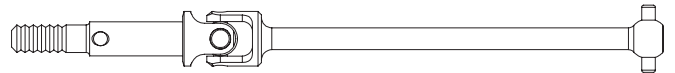

OTW125

Universal Swing Shaft (2pcs/Optima)
ユニバーサルスイングシャフト x2pcs