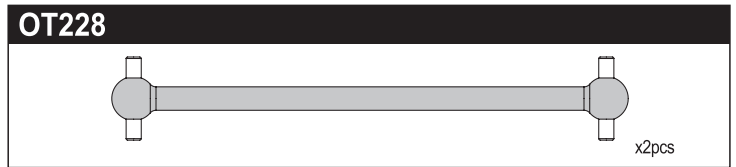

BRG001	Shield Bearing(5x10x4)4Pcs	1000
BRG003	Shield Bearing(4x8x3)4Pcs	1000
BRG014	Shield Bearing(10x15x4)2Pcs	1200
FA304-25	Pinion Gear (25T-48P)	300
OT209	Shock Piston (OPTIMA)	400
OT210R	Shock Plastic Parts (Red/OPTIMA)	400
OT221	Gear Set (OPTIMA)	900
OT222	Diff Inner Parts Set (OPTIMA)	1100
OT223	Diff Gasket (4pcs/OPTIMA)	300
OT224	Diff Shaft (2入/OPTIMA)	1000
OT225	Gear Shaft Set (OPTIMA)	1200
OT228	Swing Shaft (OPTIMA)	800

★ 定価 (税抜き)