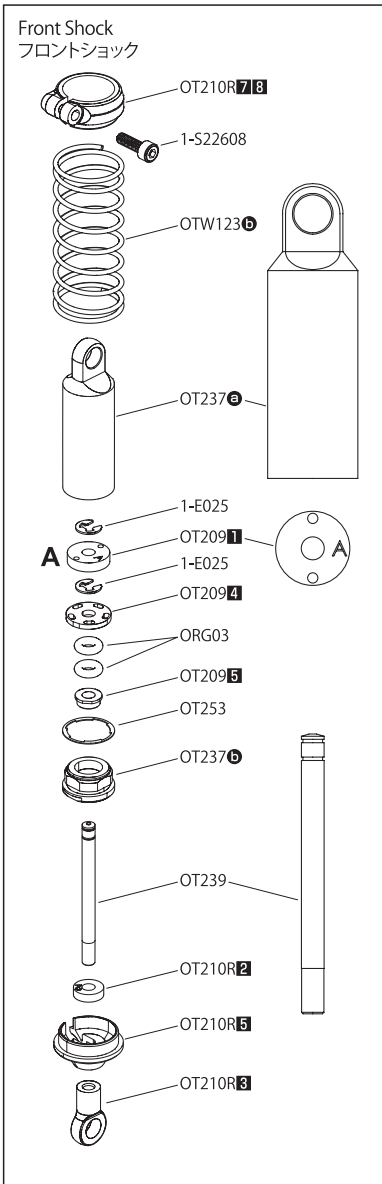

Exploded View
分解图

Exploded View
分解図

Pinion	Final Ratio	
	Standard 57T	Option 51T
20	10.80	
21	10.29	
22	9.82	
23	9.39	
24	9.00	
25	8.64	
26	8.31	
27	8.00	7.16
28	7.72	6.90
29	7.45	6.67
30	7.20	6.44
31	6.97	6.24
32	6.75	6.04
33	6.55	5.86
34	6.35	5.69
35	6.17	5.52
36		5.37
37		5.22
38		5.09
39		4.96
40		4.83
41		4.71

Kit Standard
キット標準

OTW126

MCN Spur Gear 51T/48P
(for Brushless Motor)
MCN スパーギア 51T/48P
(ブラッシュレスモーター用)

ULTIMA Parts List

1-S32606H	Flat Head Screw (M2.6x6/10pcs)	300
1-S33008H	Flat Head Screw(Hex/M3x8/10pcs)	300
1-S33010H	Flat Head Screw(Hex/M3x10/10pcs)	300
1-S33012H	Flat Head Screw(Hex/M3x12/10pcs)	300
1-S33015H	Flat Head Screw(Hex/M3x15/10pcs)	300
1-S33018H	Flat Head Screw(Hex/M3x18/10pcs)	300
1-S12605H	Button Screw(Hex/M2.6x5/10pcs)	400
1-S13006H	Button Screw(Hex/M3x6/10pcs)	300
1-S13008H	Button Screw(Hex/M3x8/10pcs)	300
1-S22608	Cap Screw(M2.6x8/5pcs)	200
1-S22612	Cap Screw(M2.6x12/5pcs)	200
1-S22616	Cap Screw(M2.6x16/5pcs)	200
1-S23012	Cap Screw(M3x12/5pcs)	200
1-S23018H	Cap Screw(M3x18/5pcs)	200
1-S53003	Set Screw(M3x3/10pcs)	200
1-S54004	Set Screw(M4x4/10pcs)	200
1-S34008H	Flat Head Screw(Hex/M4x8/10pcs)	400
1-S34010H	Flat Head Screw(Hex/M4x10/10pcs)	400
1-S23006F	キャップビス(M3x6/フランジ付/5入)	400
1-W300805	Washer(M3x8x0.5/10pcs)	200
1-N3024	ナット(M3x2.4/10pcs)	200
1-N3033N	ナット(M3x3.3) ナイロン (5入)	200
1-N4055N	ナット(M4x5.5) ナイロン (5入)	200
1-N4056FN	ナット(M4x5.6) フランジ ナイロン(5入)	200
1-E025	E-Ring(E2.5/10pcs)	150
1-E030	E-Ring(E3.0/10pcs)	150
36105	2.4GHz Antenna Pipe	250
92643	Snap Pin(4mm/10Pcs)	200
92638	Snap Pin (10Pcs)	200
96441B	スポンジテープ(1x100x150)	300
LA43	ボールエンド 5.8φ(12pcs)	300
ORG03	O-Ring(P3/Orange) 10Pcs	200
ORG03BK	O-Ring(P3/Black) 10Pcs	200
ORG04SSBK	O-Ring(SS4/Black) 10Pcs	200