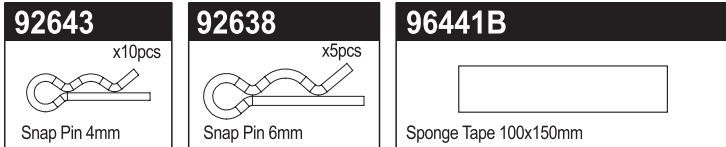

ULTIMA Parts List

1-S32606H	Flat Head Screw (M2.6x6/10pcs)	300
1-S33008H	Flat Head Screw(Hex/M3x8/10pcs)	300
1-S33010H	Flat Head Screw(Hex/M3x10/10pcs)	300
1-S33012H	Flat Head Screw(Hex/M3x12/10pcs)	300
1-S33015H	Flat Head Screw(Hex/M3x15/10pcs)	300
1-S33018H	Flat Head Screw(Hex/M3x18/10pcs)	300
1-S12605H	Button Screw(Hex/M2.6x5/10pcs)	400
1-S13006H	Button Screw(Hex/M3x6/10pcs)	300
1-S13008H	Button Screw(Hex/M3x8/10pcs)	300
1-S22608	Cap Screw(M2.6x8/5pcs)	200
1-S22612	Cap Screw(M2.6x12/5pcs)	200
1-S22616	Cap Screw(M2.6x16/5pcs)	200
1-S23012	Cap Screw(M3x12/5pcs)	200
1-S23018H	Cap Screw(M3x18/5pcs)	200
1-S53003	Set Screw(M3x3/10pcs)	200
1-S54004	Set Screw(M4x4/10pcs)	200
1-S34008H	Flat Head Screw(Hex/M4x8/10pcs)	400
1-S34010H	Flat Head Screw(Hex/M4x10/10pcs)	400
1-S23006F	キャップビス(M3x6/フランジ付/5入)	400
1-W300805	Washer(M3x8x0.5/10pcs)	200
1-N3024	ナット(M3x2.4/10pcs)	200
1-N3033N	ナット(M3x3.3) ナイロン (5入)	200
1-N4055N	ナット(M4x5.5) ナイロン (5入)	200
1-N4056FN	ナット(M4x5.6) フランジ ナイロン(5入)	200
1-E025	E-Ring(E2.5/10pcs)	150
1-E030	E-Ring(E3.0/10pcs)	150
36105	2.4GHz Antenna Pipe	250
92643	Snap Pin(4mm/10Pcs)	200
92638	Snap Pin (10Pcs)	200
96441B	スポンジテープ(1x100x150)	300
LA43	ボールエンド 5.8φ(12pcs)	300
ORG03	O-Ring(P3/Orange) 10Pcs	200
ORG03BK	O-Ring(P3/Black) 10Pcs	200
ORG04SSBK	O-Ring(SS4/Black) 10Pcs	200

★ 定価 (税抜き)

★ FOR JAPANESE MARKET ONLY.