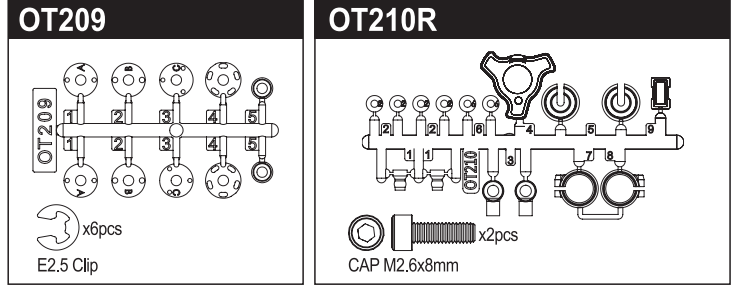

BRG001	Shield Bearing(5x10x4)4Pcs	1000
BRG003	Shield Bearing(4x8x3)4Pcs	1000
BRG014	Shield Bearing(10x15x4)2Pcs	1200
FA304-25	Pinion Gear (25T-48P)	300
OT209	Shock Piston (OPTIMA)	400
OT210R	Shock Plastic Parts (Red/OPTIMA)	400
OT221	Gear Set (OPTIMA)	900
OT222	Diff Inner Parts Set (OPTIMA)	1100
OT223	Diff Gasket (4pcs/OPTIMA)	300
OT224	Diff Shaft (2入/OPTIMA)	1000
OT225	Gear Shaft Set (OPTIMA)	1200
OT228	Swing Shaft (OPTIMA)	800

★ 定価 (税抜き)