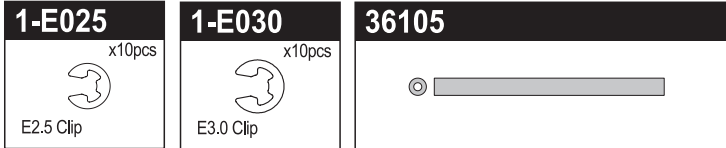

ULTIMA Parts List

1-S32606H	Flat Head Screw (M2.6x6/10pcs)	300
1-S33008H	Flat Head Screw(Hex/M3x8/10pcs)	300
1-S33010H	Flat Head Screw(Hex/M3x10/10pcs)	300
1-S33012H	Flat Head Screw(Hex/M3x12/10pcs)	300
1-S33015H	Flat Head Screw(Hex/M3x15/10pcs)	300
1-S33018H	Flat Head Screw(Hex/M3x18/10pcs)	300
1-S12605H	Button Screw(Hex/M2.6x5/10pcs)	400
1-S13006H	Button Screw(Hex/M3x6/10pcs)	300
1-S13008H	Button Screw(Hex/M3x8/10pcs)	300
1-S22608	Cap Screw(M2.6x8/5pcs)	200
1-S22612	Cap Screw(M2.6x12/5pcs)	200
1-S22616	Cap Screw(M2.6x16/5pcs)	200
1-S23012	Cap Screw(M3x12/5pcs)	200
1-S23018H	Cap Screw(M3x18/5pcs)	200
1-S53003	Set Screw(M3x3/10pcs)	200
1-S54004	Set Screw(M4x4/10pcs)	200
1-S34008H	Flat Head Screw(Hex/M4x8/10pcs)	400
1-S34010H	Flat Head Screw(Hex/M4x10/10pcs)	400
1-S23006F	キャップビス(M3x6/フランジ付/5入)	400
1-W300805	Washer(M3x8x0.5/10pcs)	200
1-N3024	ナット(M3x2.4/10pcs)	200
1-N3033N	ナット(M3x3.3) ナイロン (5入)	200
1-N4055N	ナット(M4x5.5) ナイロン (5入)	200
1-N4056FN	ナット(M4x5.6) フランジ ナイロン(5入)	200
1-E025	E-Ring(E2.5/10pcs)	150
1-E030	E-Ring(E3.0/10pcs)	150
36105	2.4GHz Antenna Pipe	250
92643	Snap Pin(4mm/10Pcs)	200
92638	Snap Pin (10Pcs)	200
96441B	スポンジテープ(1x100x150)	300
LA43	ボールエンド 5.8φ(12pcs)	300
ORG03	O-Ring(P3/Orange) 10Pcs	200
ORG03BK	O-Ring(P3/Black) 10Pcs	200
ORG04SSBK	O-Ring(SS4/Black) 10Pcs	200

★ 定価 (税抜き)

★ FOR JAPANESE MARKET ONLY.