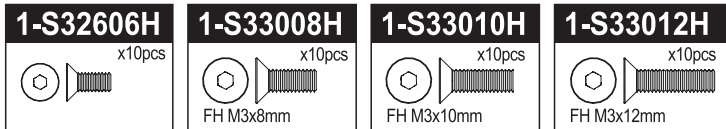

ULTIMA Parts List

1-S32606H	Flat Head Screw (M2.6x6/10pcs)	300
1-S33008H	Flat Head Screw(Hex/M3x8/10pcs)	300
1-S33010H	Flat Head Screw(Hex/M3x10/10pcs)	300
1-S33012H	Flat Head Screw(Hex/M3x12/10pcs)	300
1-S33015H	Flat Head Screw(Hex/M3x15/10pcs)	300
1-S33018H	Flat Head Screw(Hex/M3x18/10pcs)	300
1-S12605H	Button Screw(Hex/M2.6x5/10pcs)	400
1-S13006H	Button Screw(Hex/M3x6/10pcs)	300
1-S13008H	Button Screw(Hex/M3x8/10pcs)	300
1-S22608	Cap Screw(M2.6x8/5pcs)	200
1-S22612	Cap Screw(M2.6x12/5pcs)	200
1-S22616	Cap Screw(M2.6x16/5pcs)	200
1-S23012	Cap Screw(M3x12/5pcs)	200
1-S23018H	Cap Screw(M3x18/5pcs)	200
1-S53003	Set Screw(M3x3/10pcs)	200
1-S54004	Set Screw(M4x4/10pcs)	200
1-S34008H	Flat Head Screw(Hex/M4x8/10pcs)	400
1-S34010H	Flat Head Screw(Hex/M4x10/10pcs)	400
1-S23006F	キャップビス(M3x6/フランジ付/5入)	400
1-W300805	Washer(M3x8x0.5/10pcs)	200
1-N3024	ナット(M3x2.4/10pcs)	200
1-N3033N	ナット(M3x3.3) ナイロン (5入)	200
1-N4055N	ナット(M4x5.5) ナイロン (5入)	200
1-N4056FN	ナット(M4x5.6) フランジ ナイロン(5入)	200
1-E025	E-Ring(E2.5/10pcs)	150
1-E030	E-Ring(E3.0/10pcs)	150
36105	2.4GHz Antenna Pipe	250
92643	Snap Pin(4mm/10Pcs)	200
92638	Snap Pin (10Pcs)	200
96441B	スポンジテープ(1x100x150)	300
LA43	ボールエンド 5.8φ(12pcs)	300
ORG03	O-Ring(P3/Orange) 10Pcs	200
ORG03BK	O-Ring(P3/Black) 10Pcs	200
ORG04SSBK	O-Ring(SS4/Black) 10Pcs	200

★ 定価 (税抜き)

★ FOR JAPANESE MARKET ONLY.