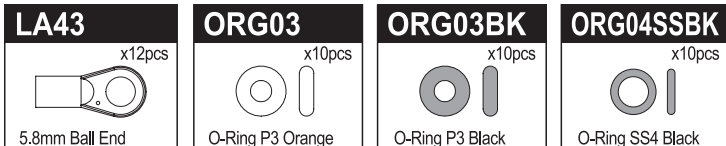

ULTIMA Parts List

1-S32606H	Flat Head Screw (M2.6x6/10pcs)	300
1-S33008H	Flat Head Screw(Hex/M3x8/10pcs)	300
1-S33010H	Flat Head Screw(Hex/M3x10/10pcs)	300
1-S33012H	Flat Head Screw(Hex/M3x12/10pcs)	300
1-S33015H	Flat Head Screw(Hex/M3x15/10pcs)	300
1-S33018H	Flat Head Screw(Hex/M3x18/10pcs)	300
1-S12605H	Button Screw(Hex/M2.6x5/10pcs)	400
1-S13006H	Button Screw(Hex/M3x6/10pcs)	300
1-S13008H	Button Screw(Hex/M3x8/10pcs)	300
1-S22608	Cap Screw(M2.6x8/5pcs)	200
1-S22612	Cap Screw(M2.6x12/5pcs)	200
1-S22616	Cap Screw(M2.6x16/5pcs)	200
1-S23012	Cap Screw(M3x12/5pcs)	200
1-S23018H	Cap Screw(M3x18/5pcs)	200
1-S53003	Set Screw(M3x3/10pcs)	200
1-S54004	Set Screw(M4x4/10pcs)	200
1-S34008H	Flat Head Screw(Hex/M4x8/10pcs)	400
1-S34010H	Flat Head Screw(Hex/M4x10/10pcs)	400
1-S23006F	キャップビス(M3x6/フランジ付/5入)	400
1-W300805	Washer(M3x8x0.5/10pcs)	200
1-N3024	ナット(M3x2.4/10pcs)	200
1-N3033N	ナット(M3x3.3) ナイロン (5入)	200
1-N4055N	ナット(M4x5.5) ナイロン (5入)	200
1-N4056FN	ナット(M4x5.6) フランジ ナイロン(5入)	200
1-E025	E-Ring(E2.5/10pcs)	150
1-E030	E-Ring(E3.0/10pcs)	150
36105	2.4GHz Antenna Pipe	250
92643	Snap Pin(4mm/10Pcs)	200
92638	Snap Pin (10Pcs)	200
96441B	スポンジテープ(1x100x150)	300
LA43	ボールエンド 5.8φ(12pcs)	300
ORG03	O-Ring(P3/Orange) 10Pcs	200
ORG03BK	O-Ring(P3/Black) 10Pcs	200
ORG04SSBK	O-Ring(SS4/Black) 10Pcs	200

★ 定価 (税抜き)

★ FOR JAPANESE MARKET ONLY.