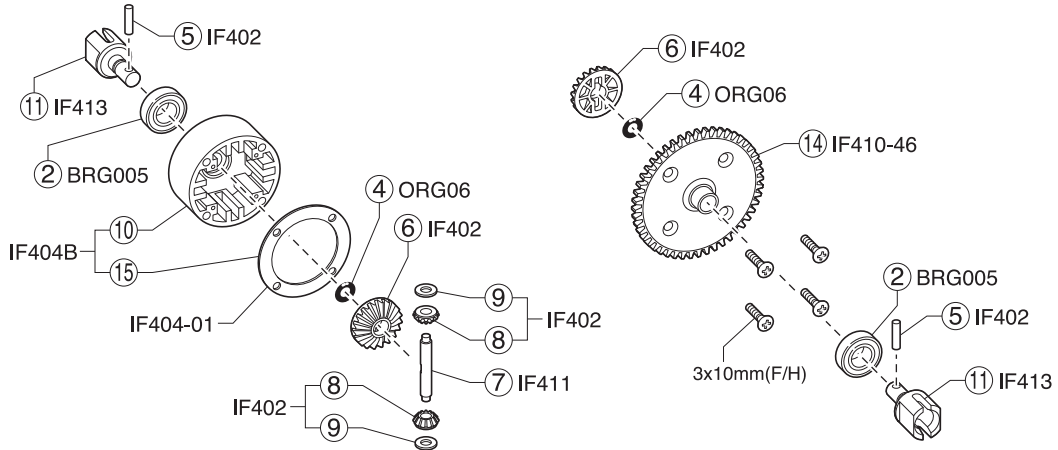

< センター用 >
< For center >
< Mitte >
< Pour le centre >
< Central >