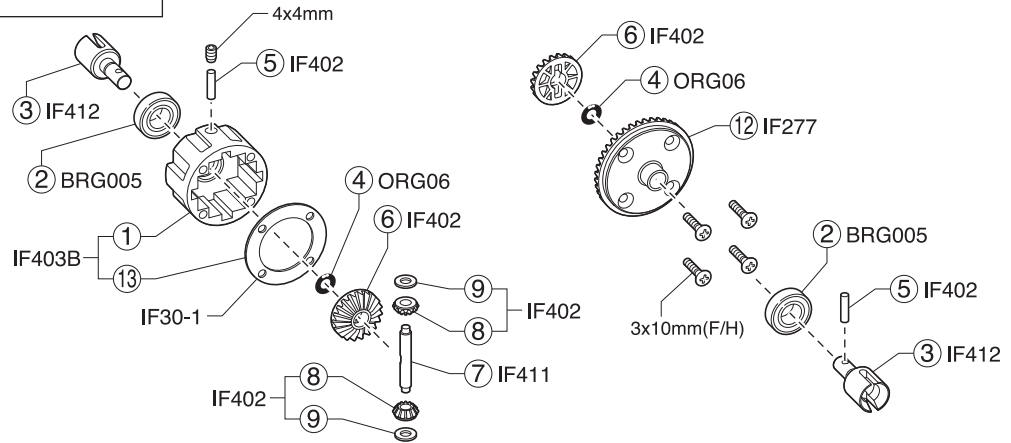

デフギヤ / Differential / Gear Differential
Différentiel / Diferencial

< フロント / リヤ用 >
< For front and rear >
< Vorn & Hinten >
< Pour l'avant et l'arrière >
< Delantero y Trasero >