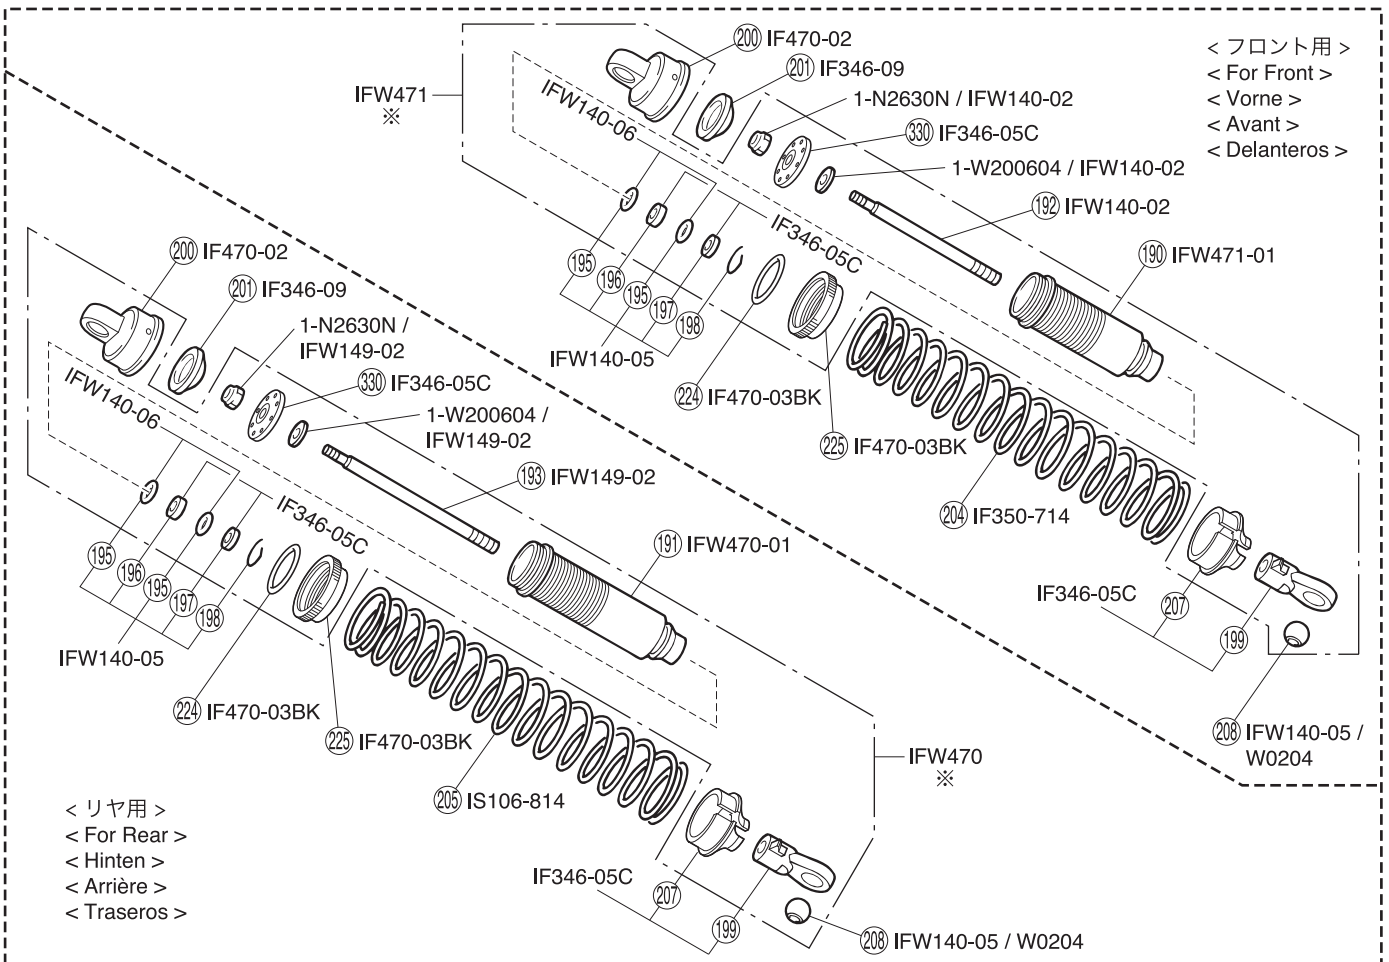

< フロント用 >
< For Front >
< Vorne >
< Avant >
< Delanteros >

< リヤ用 >
< For Rear >
< Hinten >
< Arrière >
< Traseros >

KE21SPエンジン分解図 / EXPLODED VIEW / EXPLOSIONSZEICHNUNG / VUE ECLATEE / DESPIECE

スペアパーツ SPARE PARTS