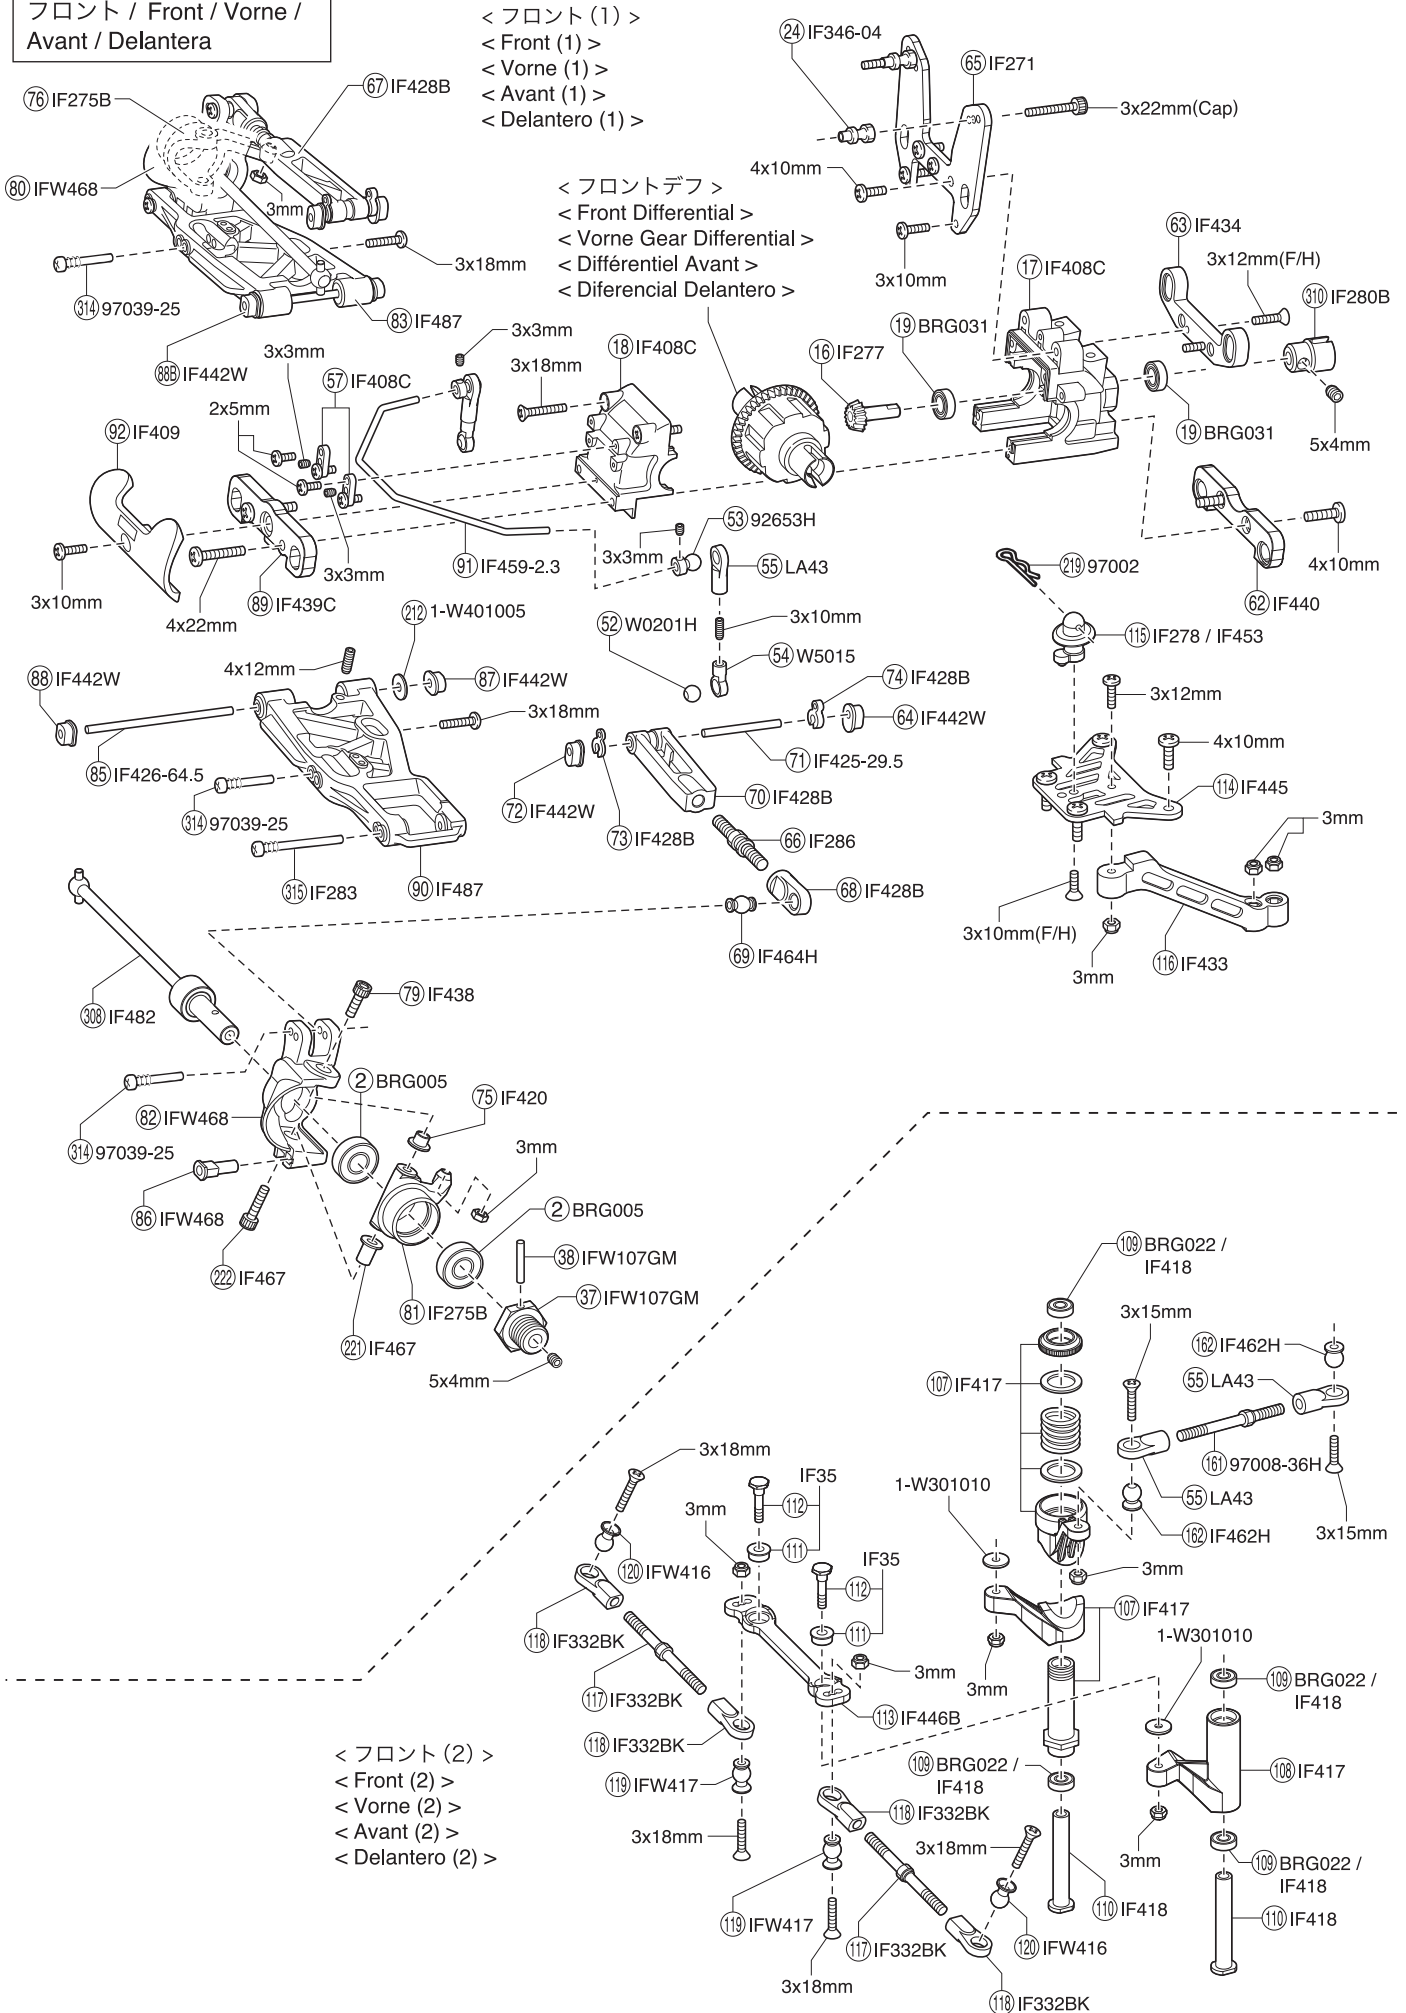

フロント / Front / Vorne /
Avant / Delantera

< フロント (1) >
< Front (1) >
< Vorne (1) >
< Avant (1) >
< Delantero (1) >

< フロントデフ >
< Front Differential >
< Vorne Gear Differential >
< Différentiel Avant >
< Diferencial Delantero >

< フロント用 >
< For Front >
< Vorne >
< Avant >
< Delanteros >

< リヤ用 >
< For Rear >
< Hinten >
< Arrière >
< Traseros >

KE21SPエンジン分解図 / EXPLODED VIEW / EXPLOSIONSZEICHNUNG / VUE ECLATEE / DESPIECE

スペアパーツ SPARE PARTS

★ FOR JAPANESE MARKET ONLY.

品番 No.	パーツ名 Part Names	★定価 (税抜)
74031	KE21SPエンジンAssembly KE21SP Engine	23000
74031-01	シリンダーヘッド (KE21SP) Cylinder Head (KE21SP)	2200
74031-02	アンダーヘッド (KE21SP) Under Head (KE21SP)	1200
74031-03	ヘッドガスケット (KE21SP) Head Gasket (KE21SP)	580
74031-04	ピストン・シリンダーセット (KE21SP) Piston & Cylinder Set (KE21SP)	4800
74031-05	コンロッド (KE21SP) Connecting Rod (KE21SP)	2400
74031-06	ピストンピン (KE21SP) Piston Pin (KE21SP)	800
74031-07	クランクケースセット (KE21SP) Crankcase (KE21SP)	5500
74031-08	クランクシャフト (KE21SP) Crankshaft (KE21SP)	3300

品番 No.	パーツ名 Part Names	★定価 (税抜)
74031-09	スライドキャブアッセンブリー (KE21SP) Slide Carburetor Assembly (KE21SP)	5600
74031-10	ワンウェイベアリングセット (KE21SP) Oneway Bearing Set (KE21SP)	2000
74031-11	リコイルスターターアッセンブリー (KE21SP) Recoil Starter Assembly (KE21SP)	2100
74031-12	バックプレートセット (KE21SP) Back Plate (KE21SP)	3000
74905	Gグロープラグ (74904) G-Glow Plug (74904)	800
97045	マフラーガスケット (21-28クラス/5入) Muffler Gasket (21-28 class / 5pcs)	1200