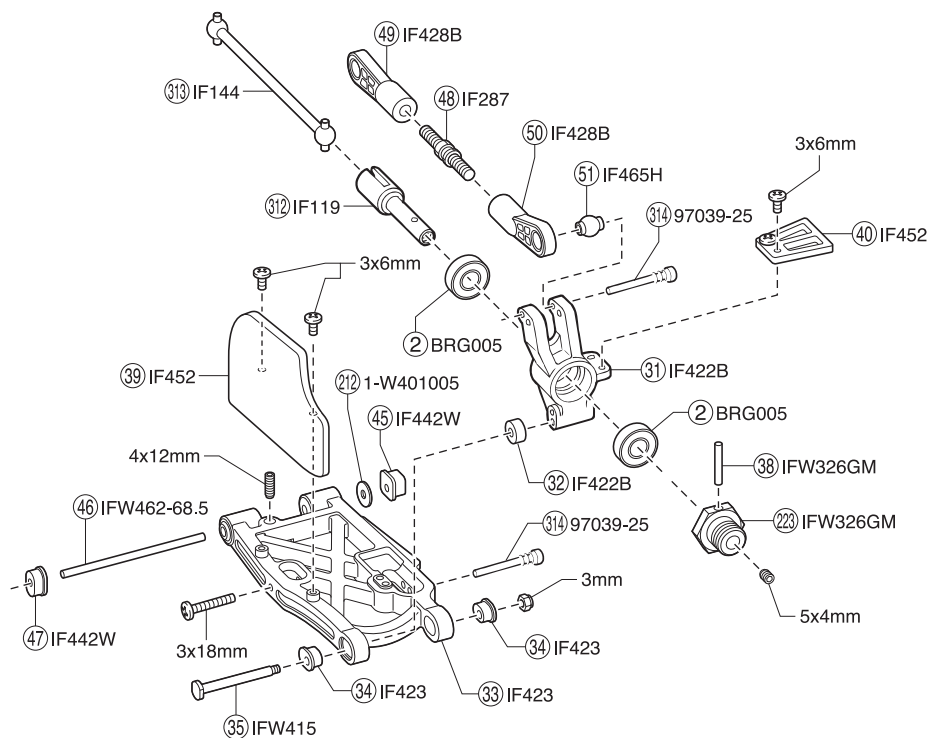

リヤ / Rear / Hinten /
Arrière / Trasera