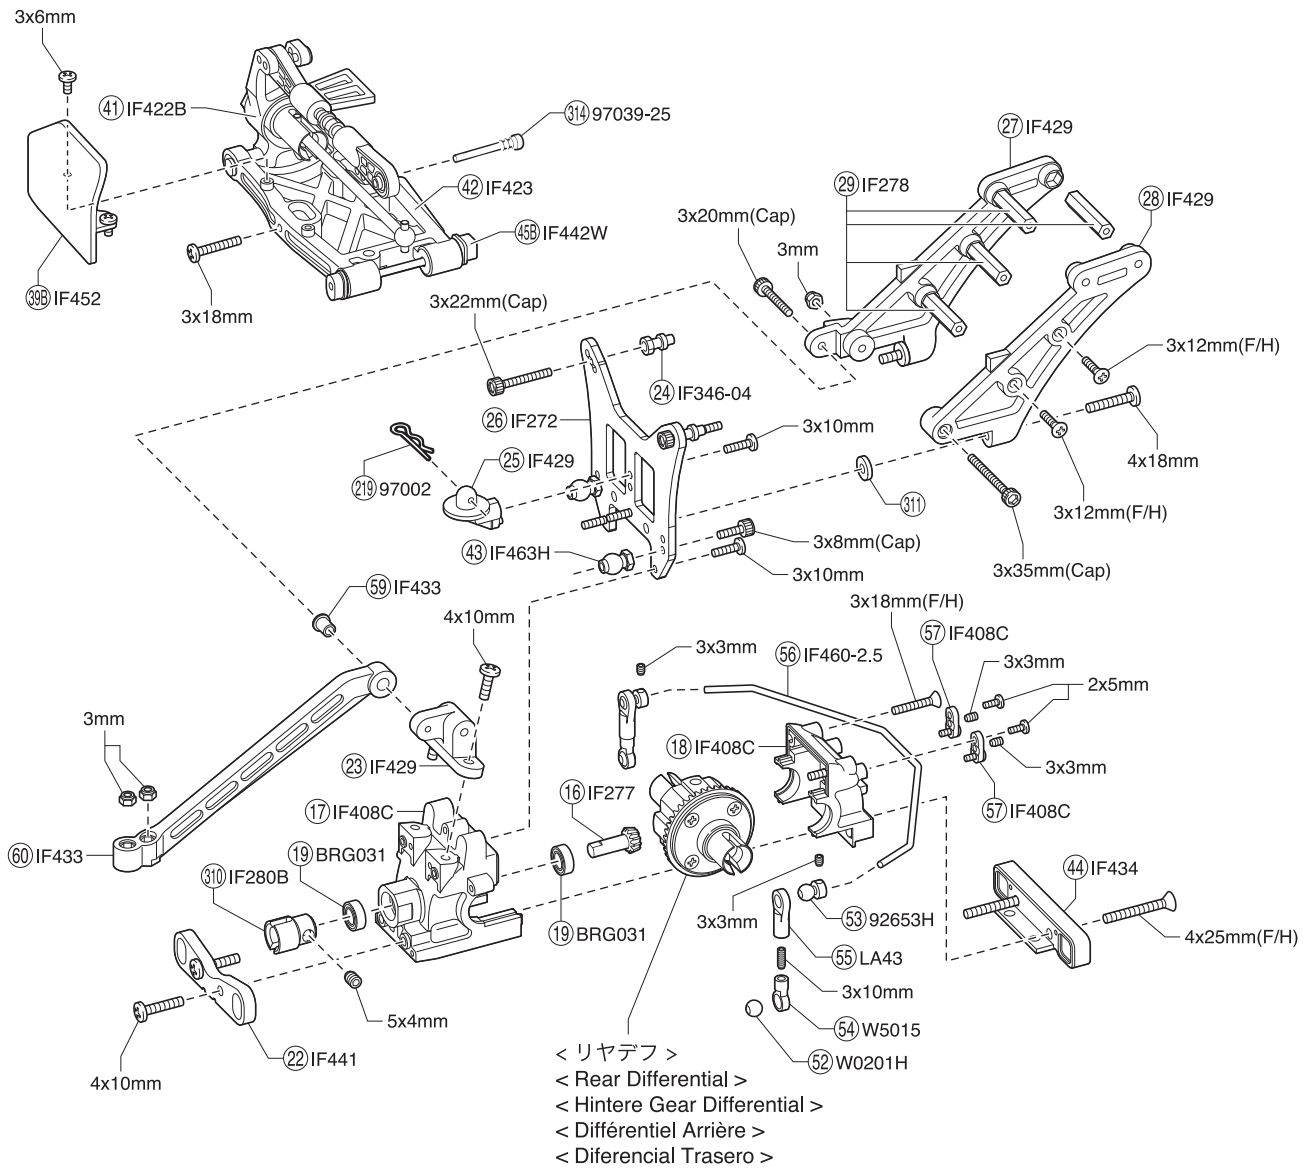

リヤ / Rear / Hinten /
Arrière / Trasera