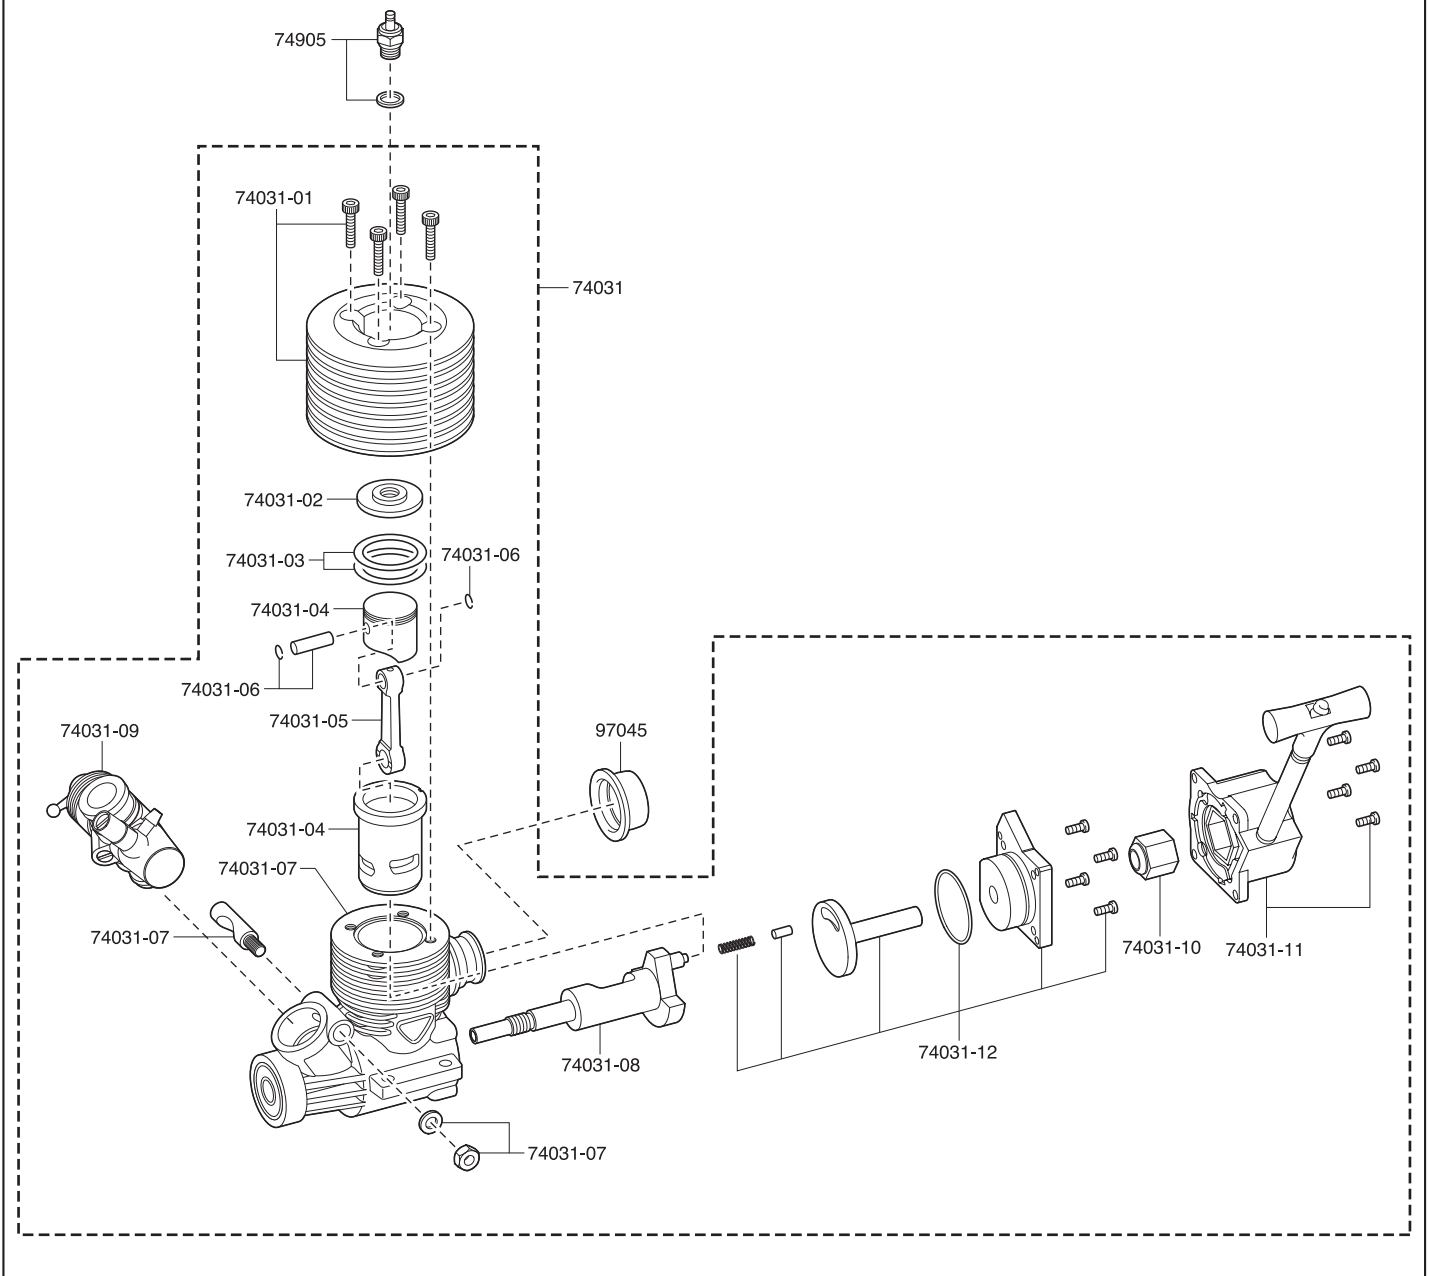

< フロント用 >
< For Front >
< Vorne >
< Avant >
< Delanteros >

< リヤ用 >
< For Rear >
< Hinten >
< Arrière >
< Traseros >

KE21SPエンジン分解図 / EXPLODED VIEW / EXPLOSIONSZEICHNUNG / VUE ECLATEE / DESPIECE

スペアパーツ SPARE PARTS