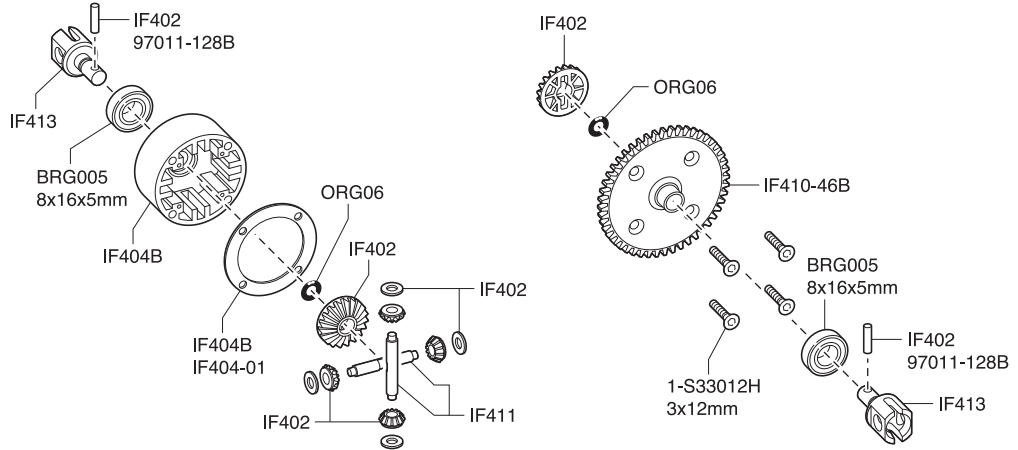

分解図 Exploded View

フロント
Front

< フロント (1) >
< Front (1) >

< EXPLODED VIEW >

● デフギヤ Gear Differential

<フロント/リヤ用>
<For front and rear>

<センター用>
<For center>

● ダンパー Shock

<リヤ用>
<For rear>

<フロント用>
<For front>