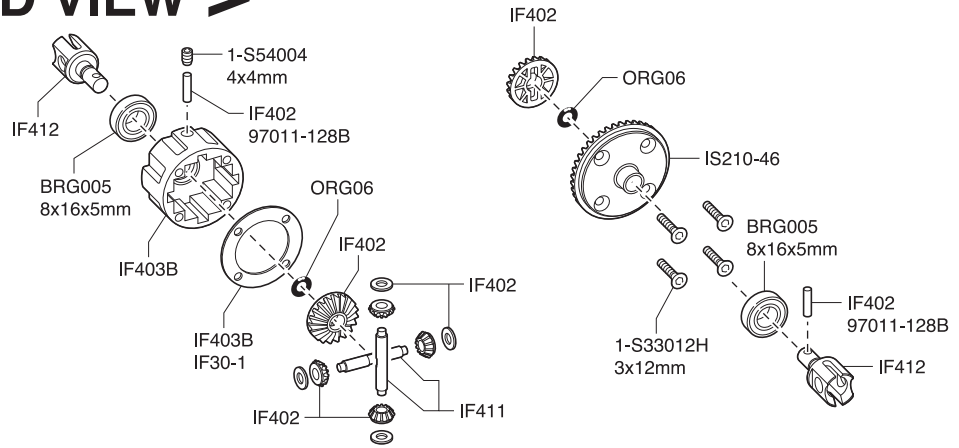

分解図 Exploded View

フロント
Front

< フロント (1) >
< Front (1) >

< EXPLODED VIEW >

● デフギヤ Gear Differential

<フロント/リヤ用>
<For front and rear>

<センター用>
<For center>

● ダンパー Shock

<リヤ用>
<For rear>

<フロント用>
<For front>