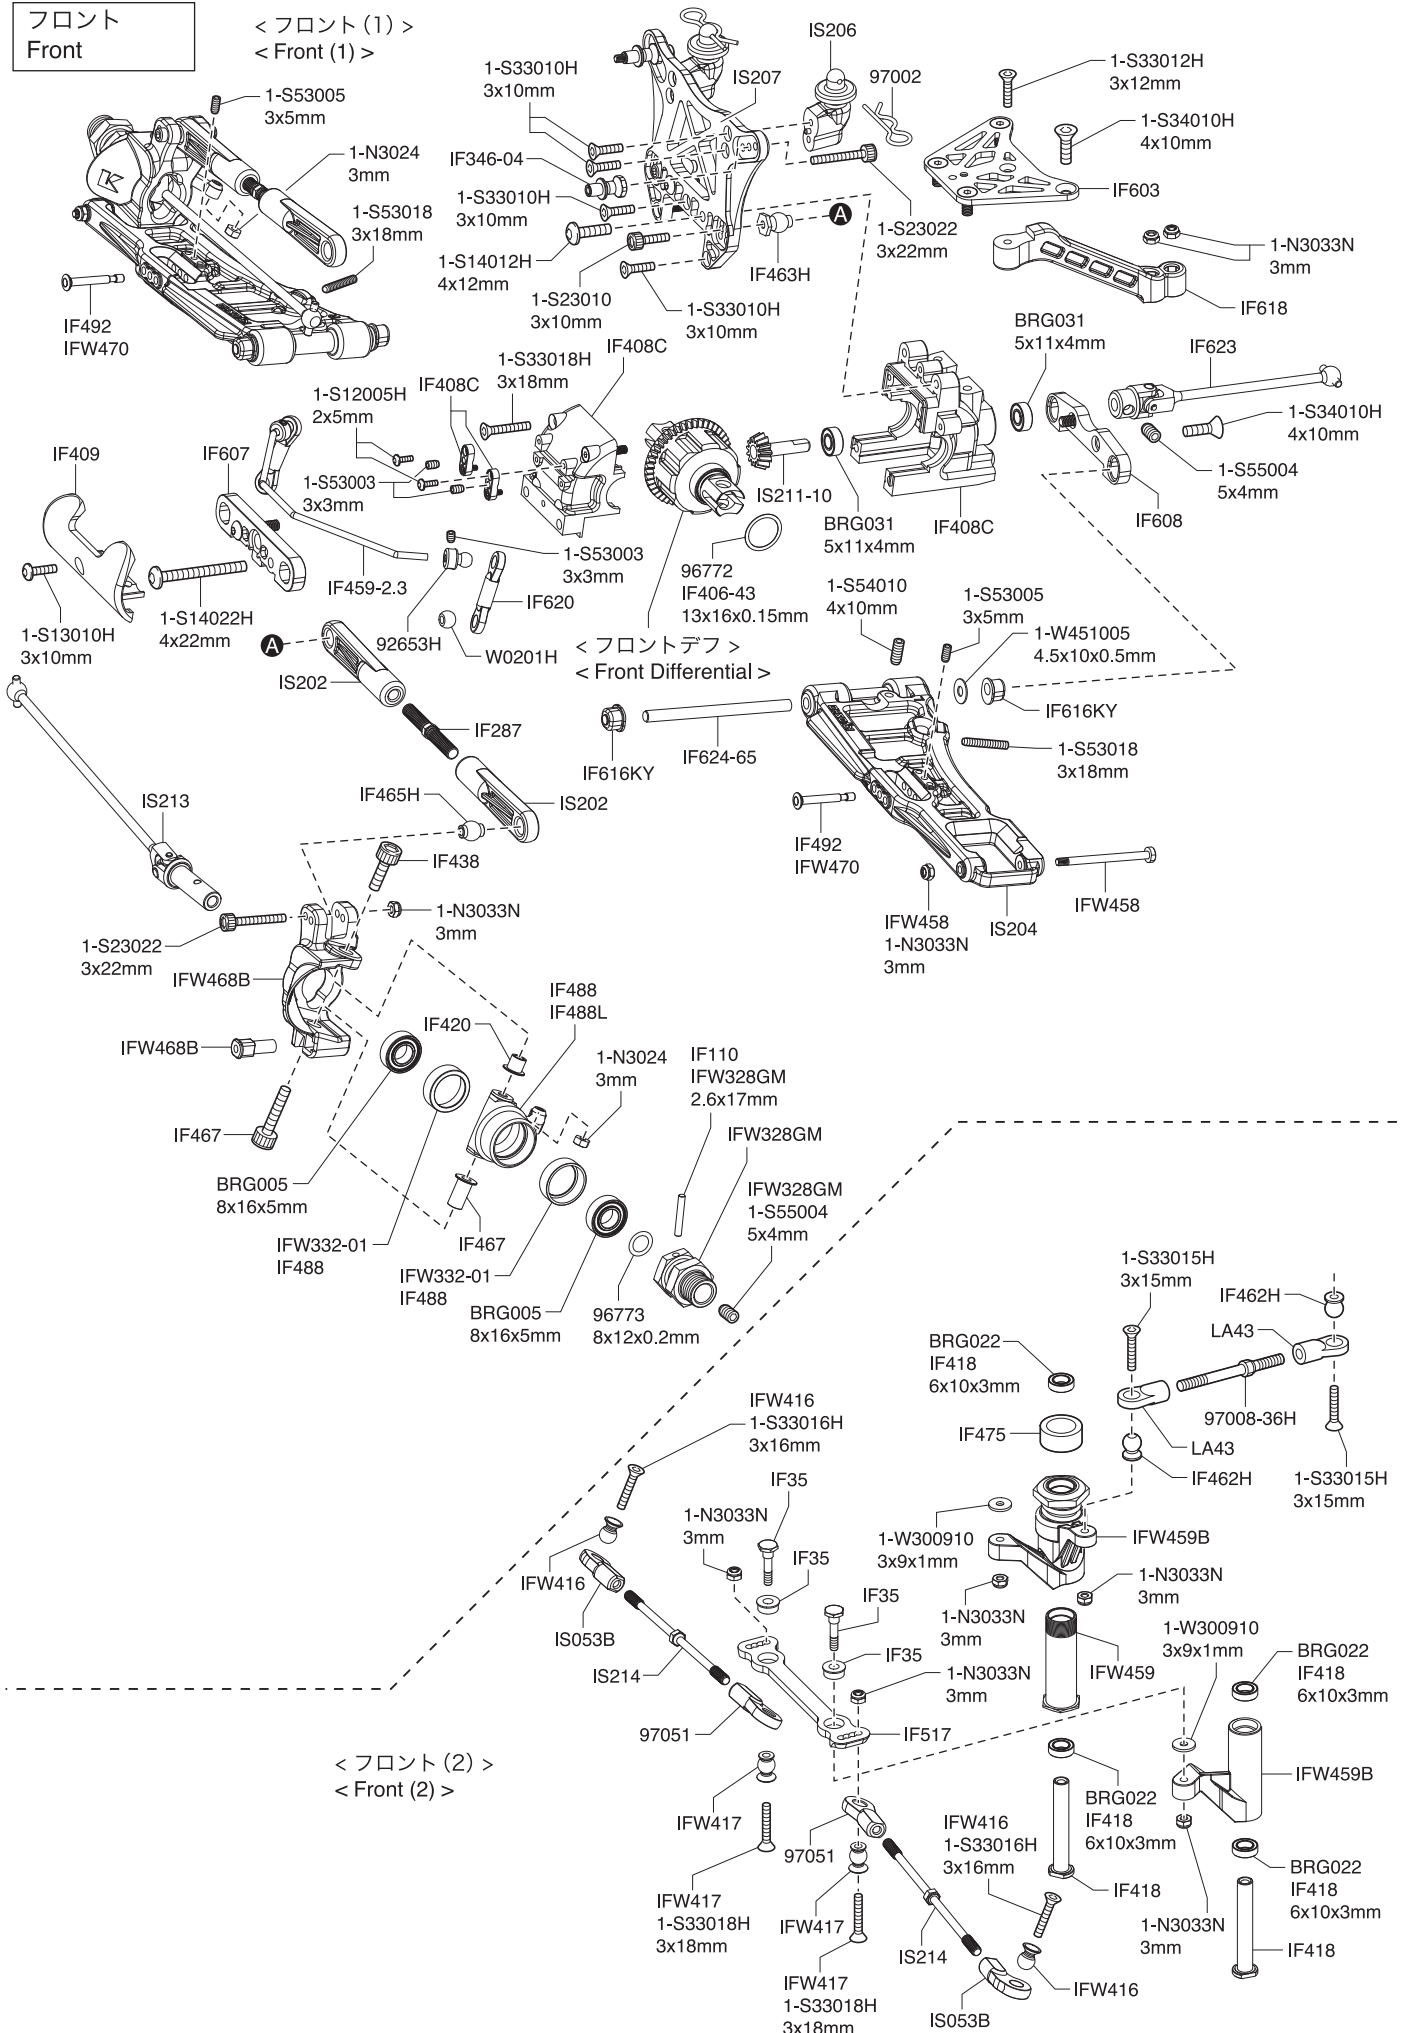

分解図 Exploded View

フロント
Front

< フロント (1) >
< Front (1) >

< EXPLODED VIEW >

● デフギヤ Gear Differential

<フロント/リヤ用>
<For front and rear>

<センター用>
<For center>

● ダンパー Shock

<リヤ用>
<For rear>

<フロント用>
<For front>