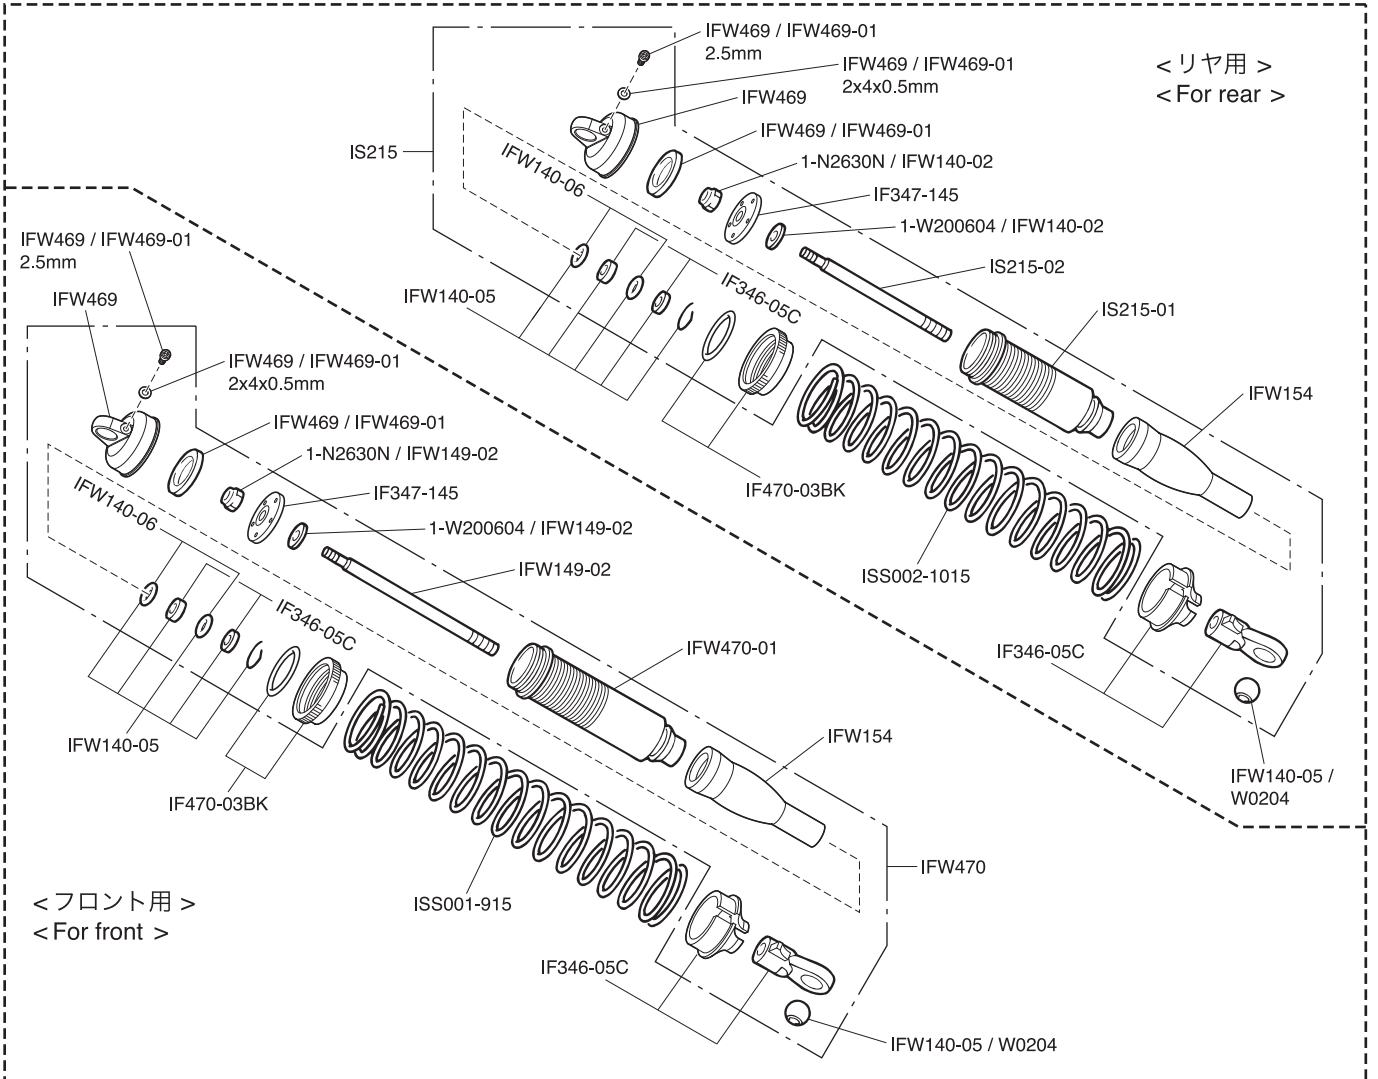

分解図 Exploded View

フロント
Front

< フロント (1) >
< Front (1) >

< EXPLODED VIEW >

● デフギヤ Gear Differential

<フロント/リヤ用>
<For front and rear>

<センター用>
<For center>

● ダンパー Shock

<リヤ用>
<For rear>

<フロント用>
<For front>