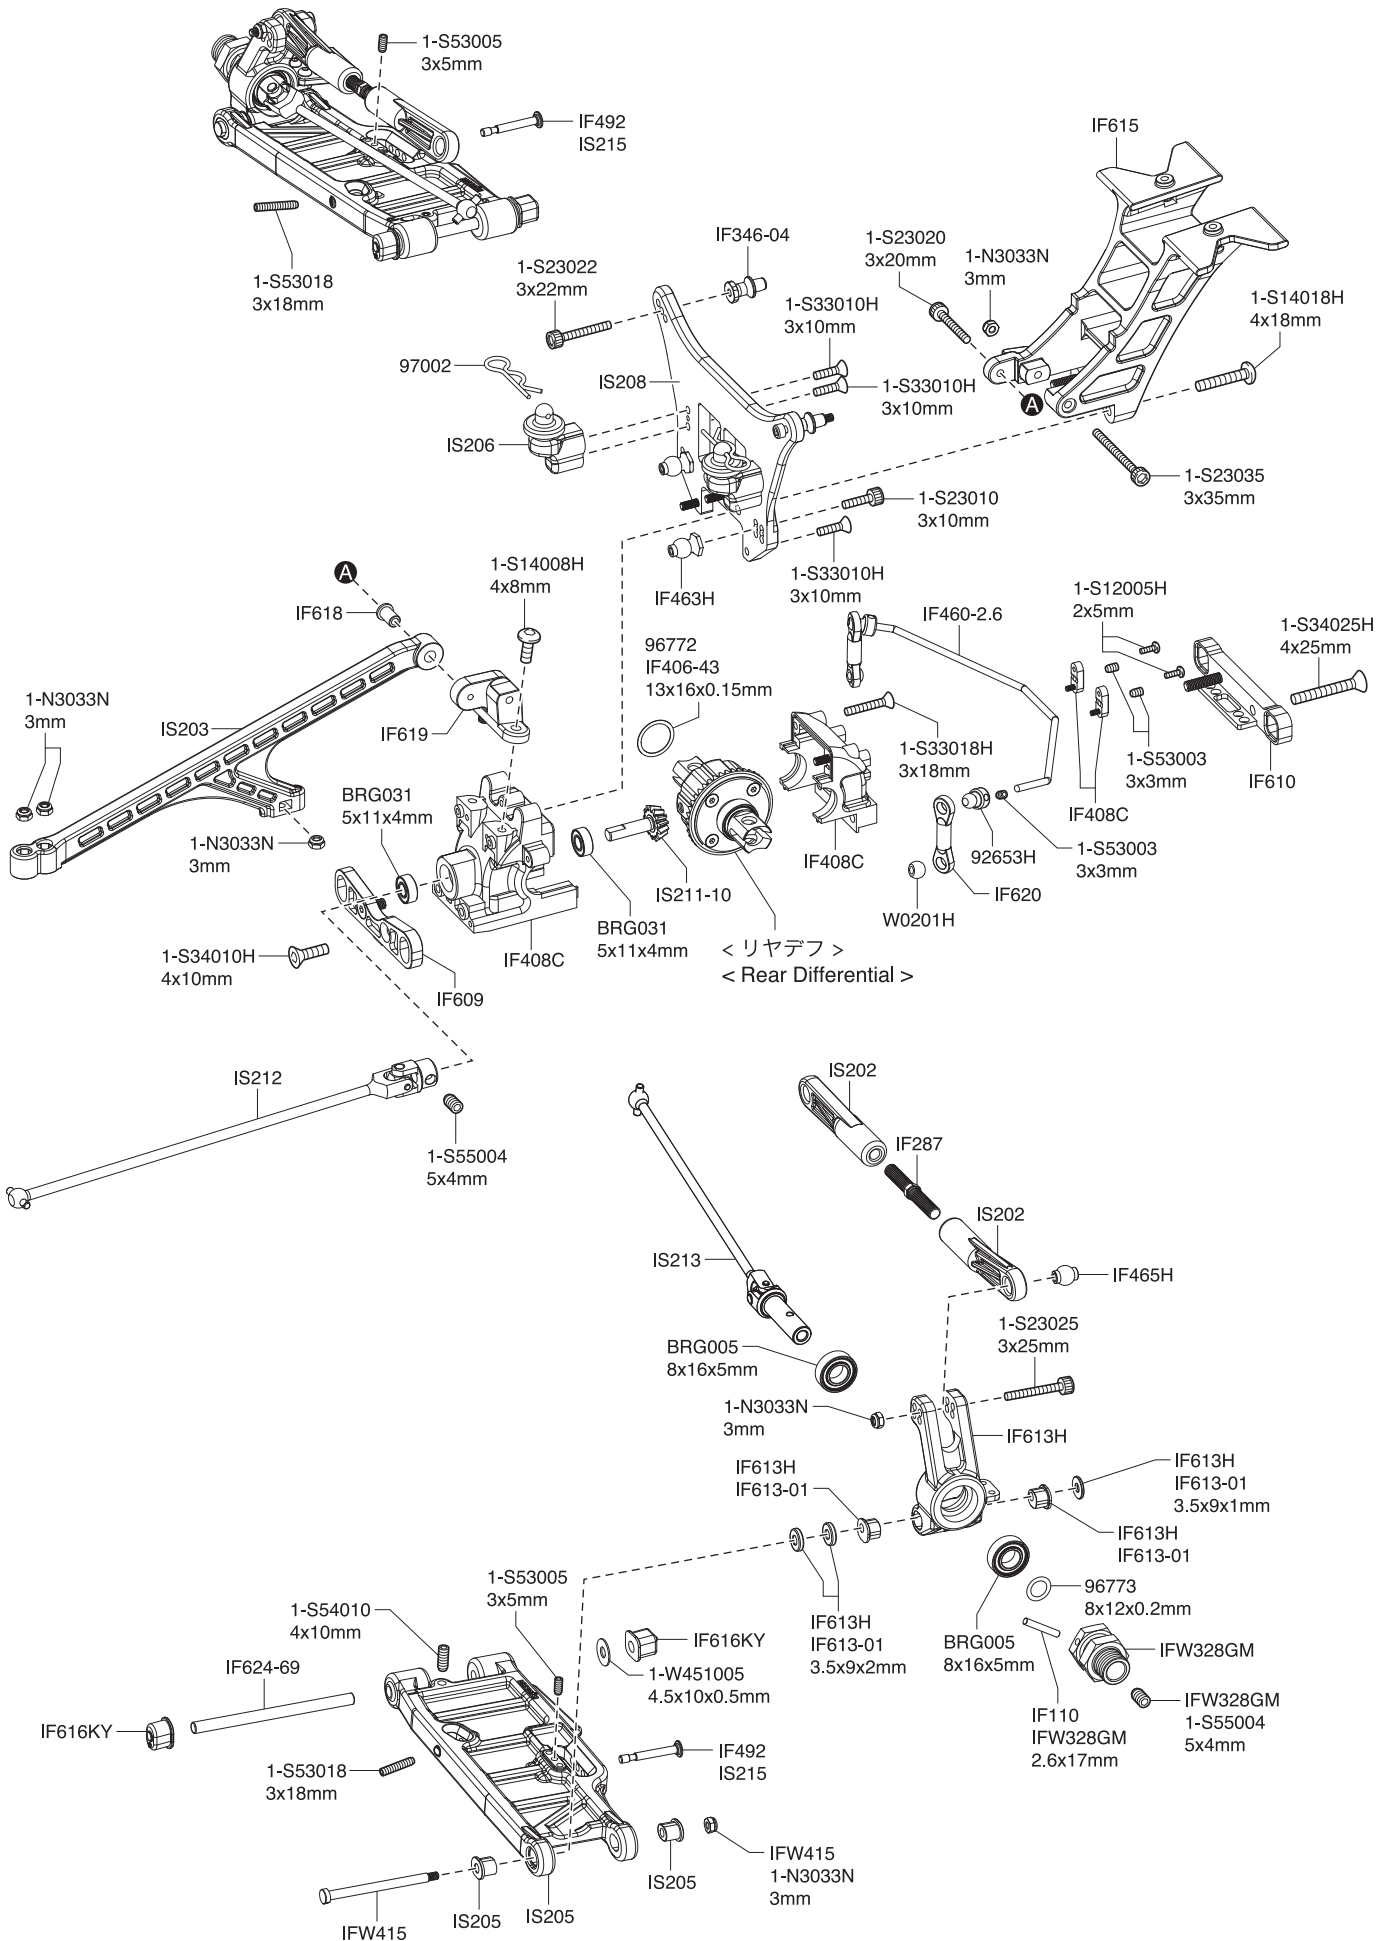

分解図 Exploded View

フロント
Front

< フロント (1) >
< Front (1) >

< EXPLODED VIEW >

● デフギヤ Gear Differential

<フロント/リヤ用>
<For front and rear>

<センター用>
<For center>

● ダンパー Shock

<リヤ用>
<For rear>

<フロント用>
<For front>