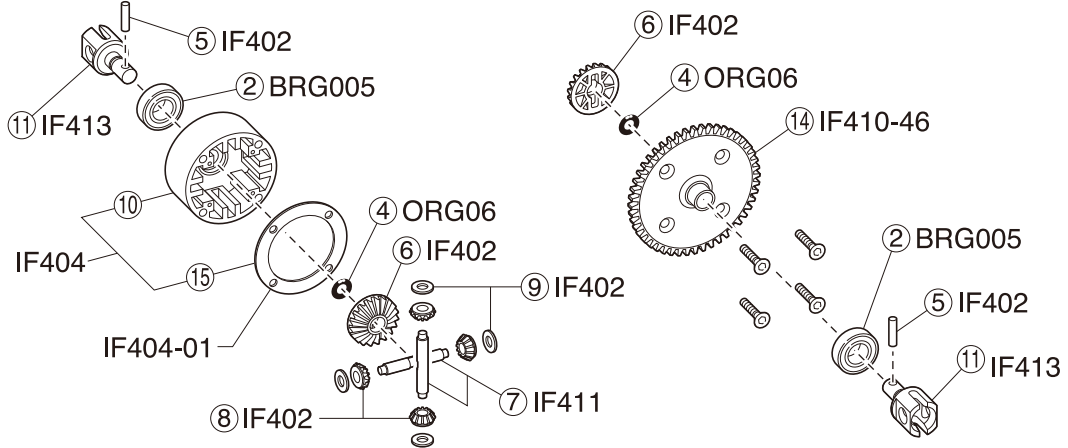

<EXPLODED VIEW>

※一部パーツ販売していないパーツがあります。
 その場合、代替パーツ品番が記入されています。
 Note that some parts are not sold as spare parts!

< EXPLODED VIEW >

● デフギヤ
Gear Differential

<フロント/リヤ用>
<For front and rear>

<センター用>
<For center>

● ダンパー
Shock

<フロント用>
<For front>

<リヤ用>
<For rear>