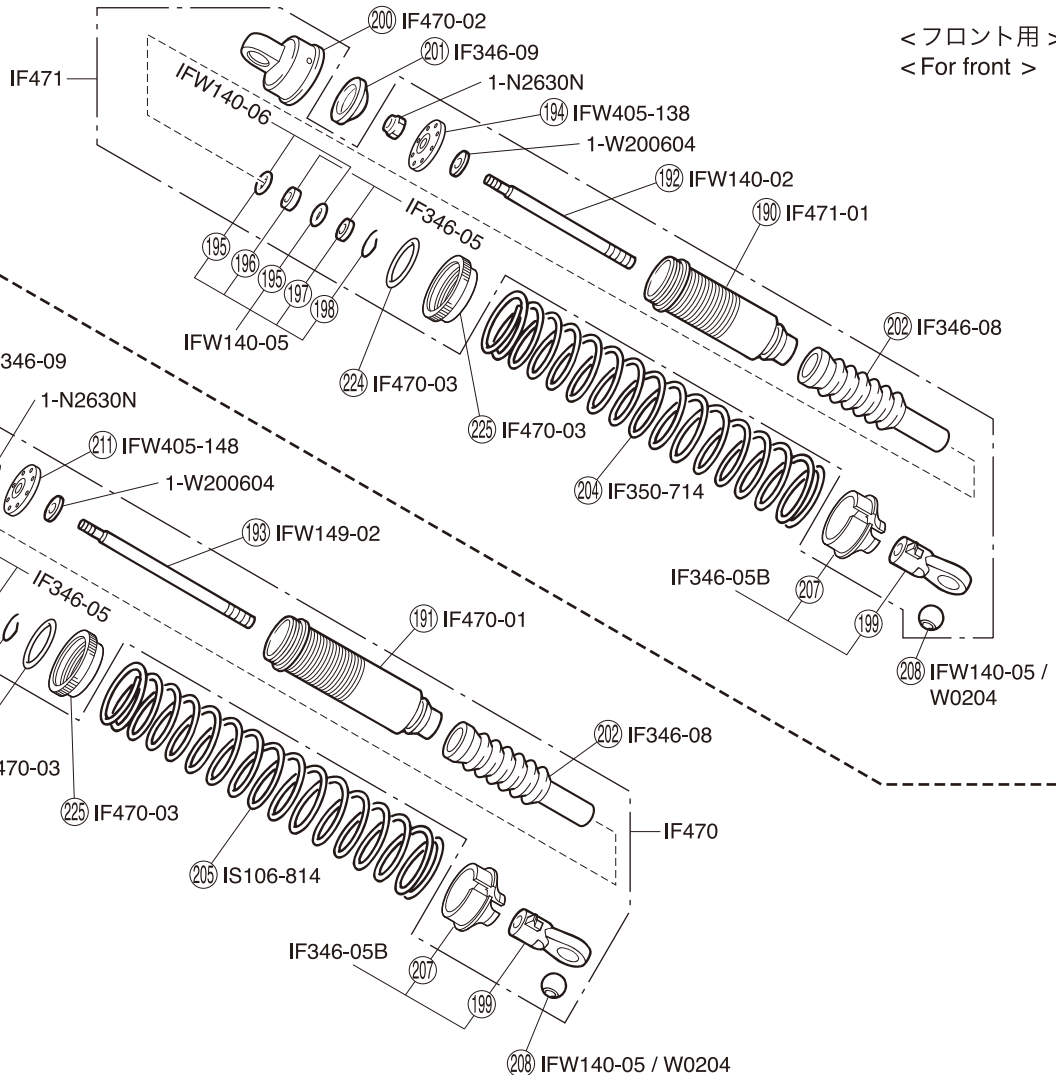

<EXPLODED VIEW>

※一部パーツ販売していないパーツがあります。
 その場合、代替パーツ品番が記入されています。
 Note that some parts are not sold as spare parts!

< EXPLODED VIEW >

● デフギヤ
Gear Differential

<フロント/リヤ用>
<For front and rear>

<センター用>
<For center>

● ダンパー
Shock

<フロント用>
<For front>

<リヤ用>
<For rear>