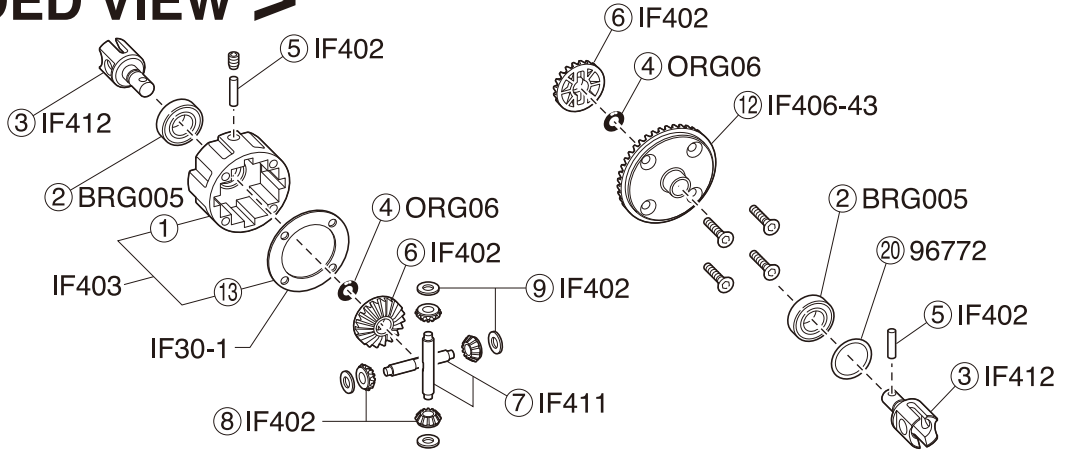

<EXPLODED VIEW>

※一部パーツ販売していないパーツがあります。
 その場合、代替パーツ品番が記入されています。
 Note that some parts are not sold as spare parts!

< EXPLODED VIEW >

● デフギヤ
Gear Differential

<フロント/リヤ用>
<For front and rear>

<センター用>
<For center>

● ダンパー
Shock

<フロント用>
<For front>

<リヤ用>
<For rear>