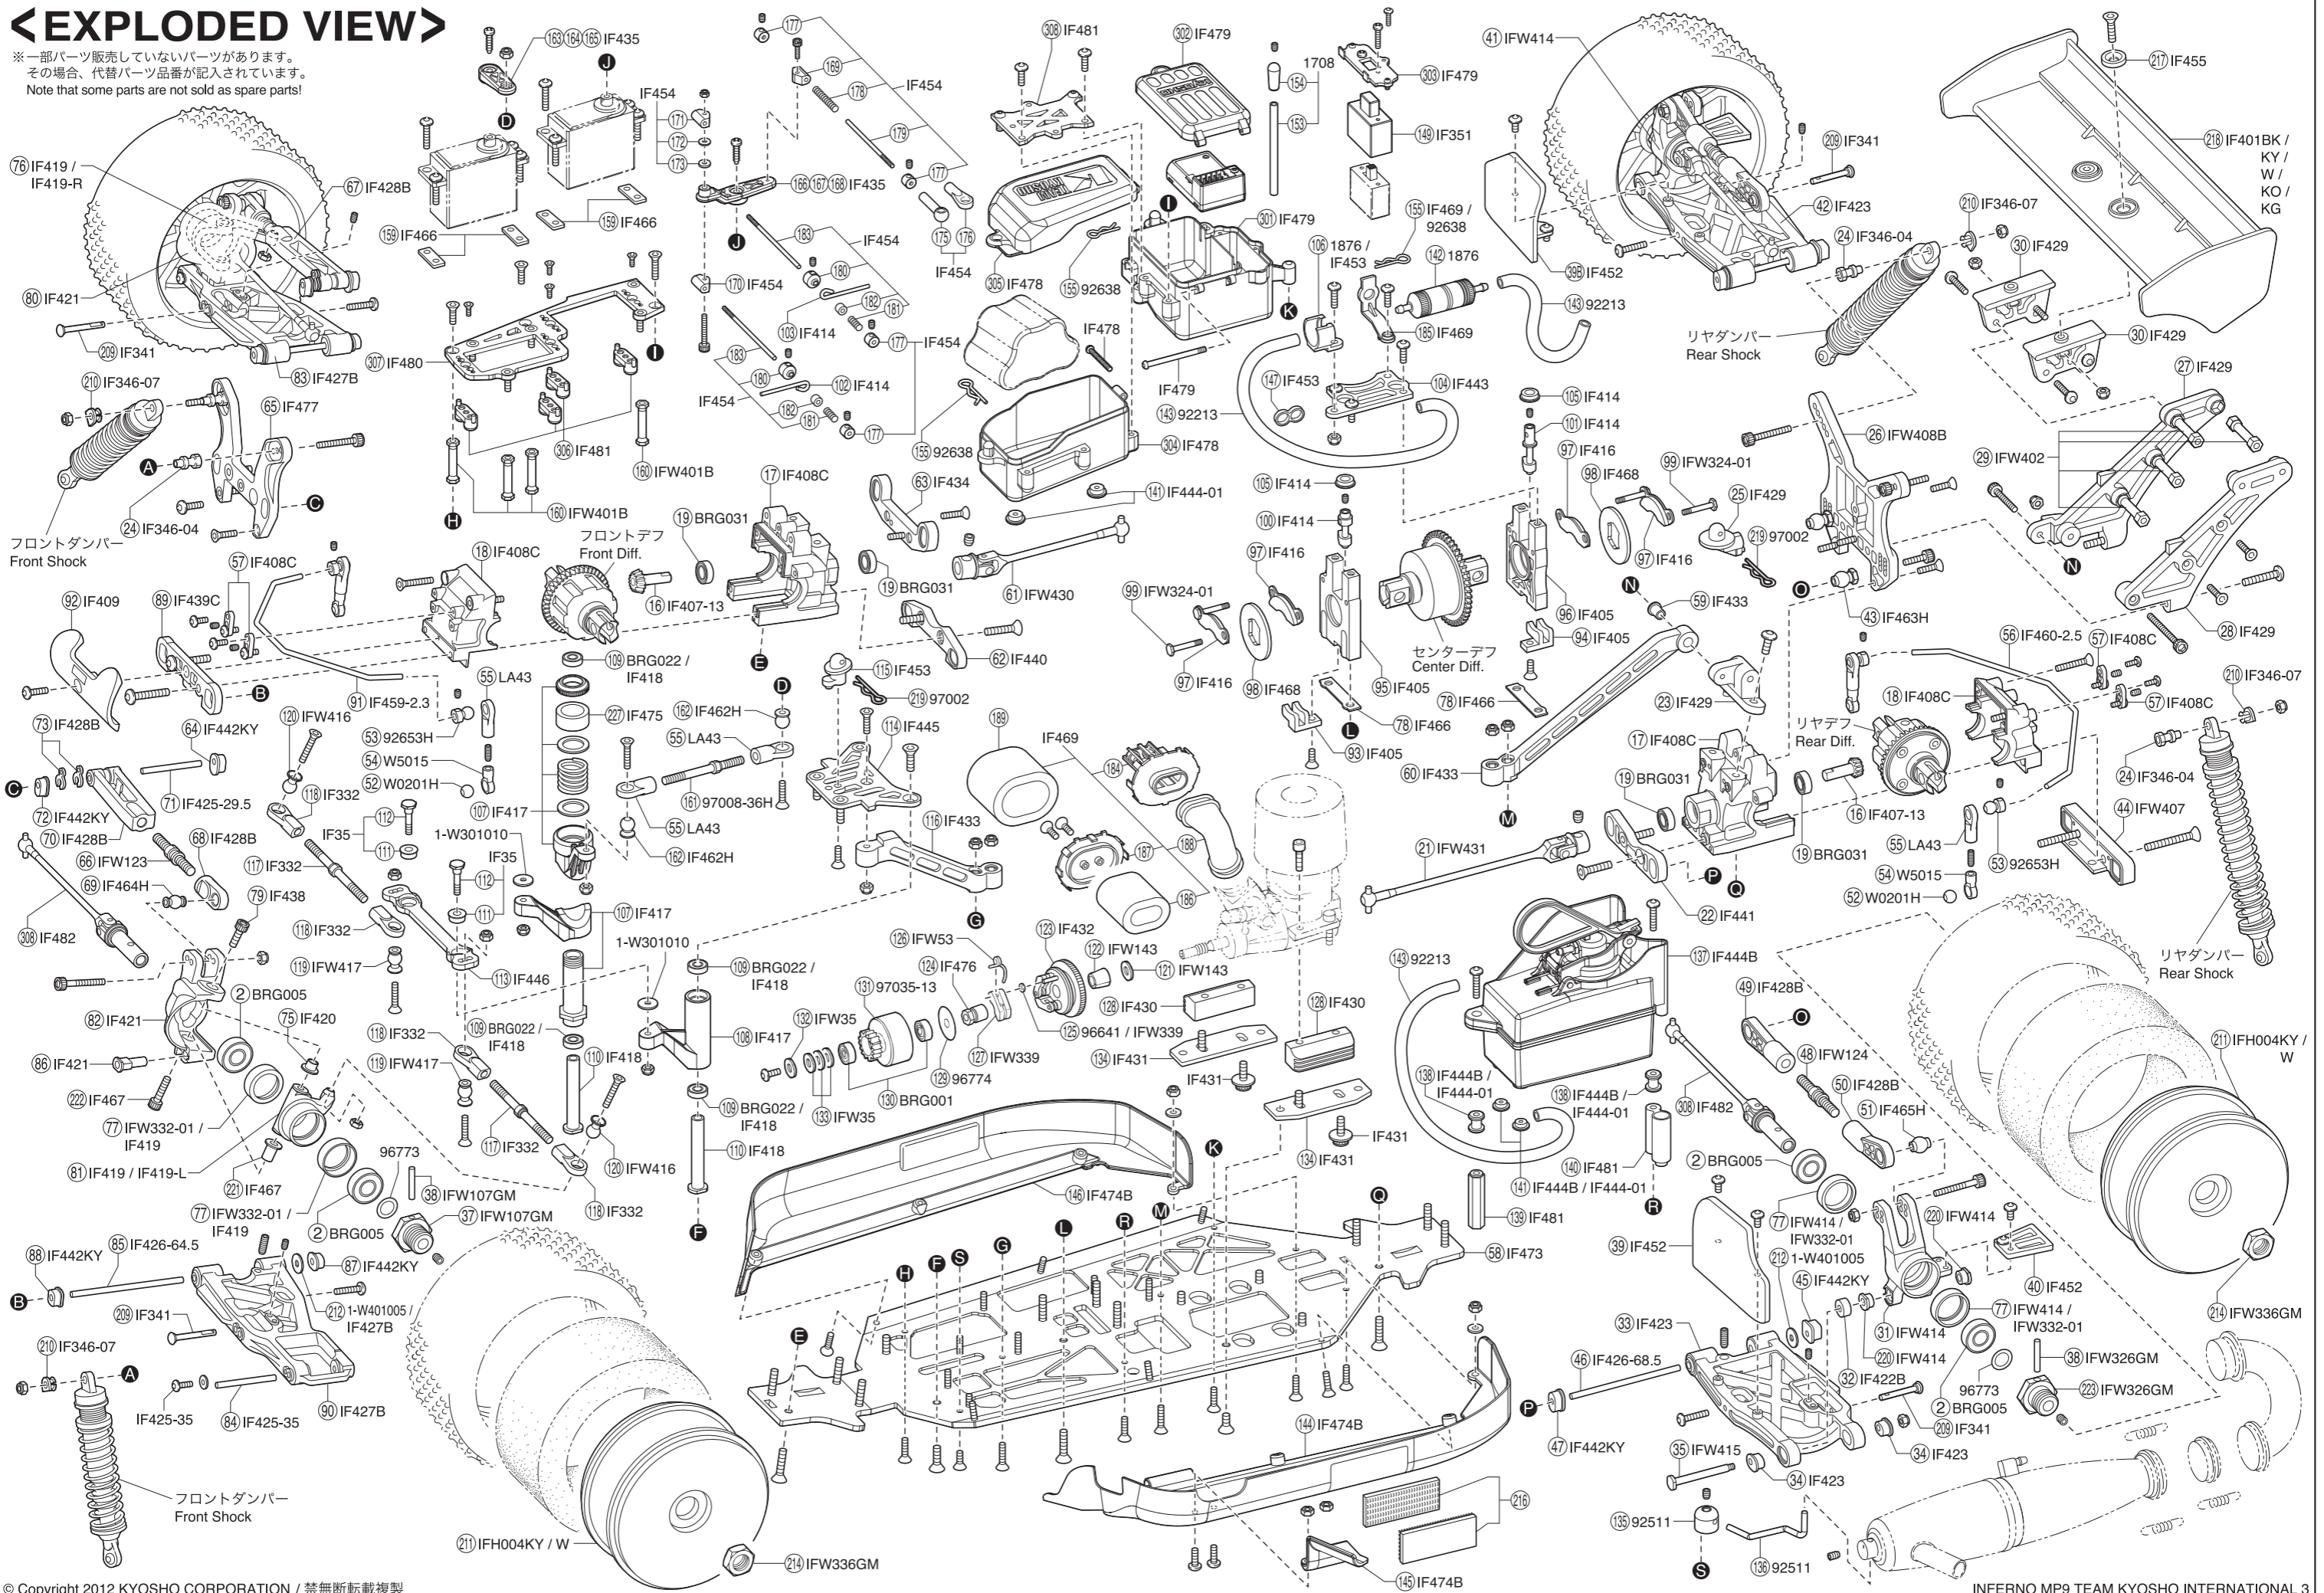

<EXPLODED VIEW>

※一部パーツ販売していないパーツがあります。
 その場合、代替パーツ品番が記入されています。
 Note that some parts are not sold as spare parts!

< EXPLODED VIEW >

● デフギヤ
Gear Differential

<フロント/リヤ用>
<For front and rear>

<センター用>
<For center>

● ダンパー
Shock

<フロント用>
<For front>

<リヤ用>
<For rear>