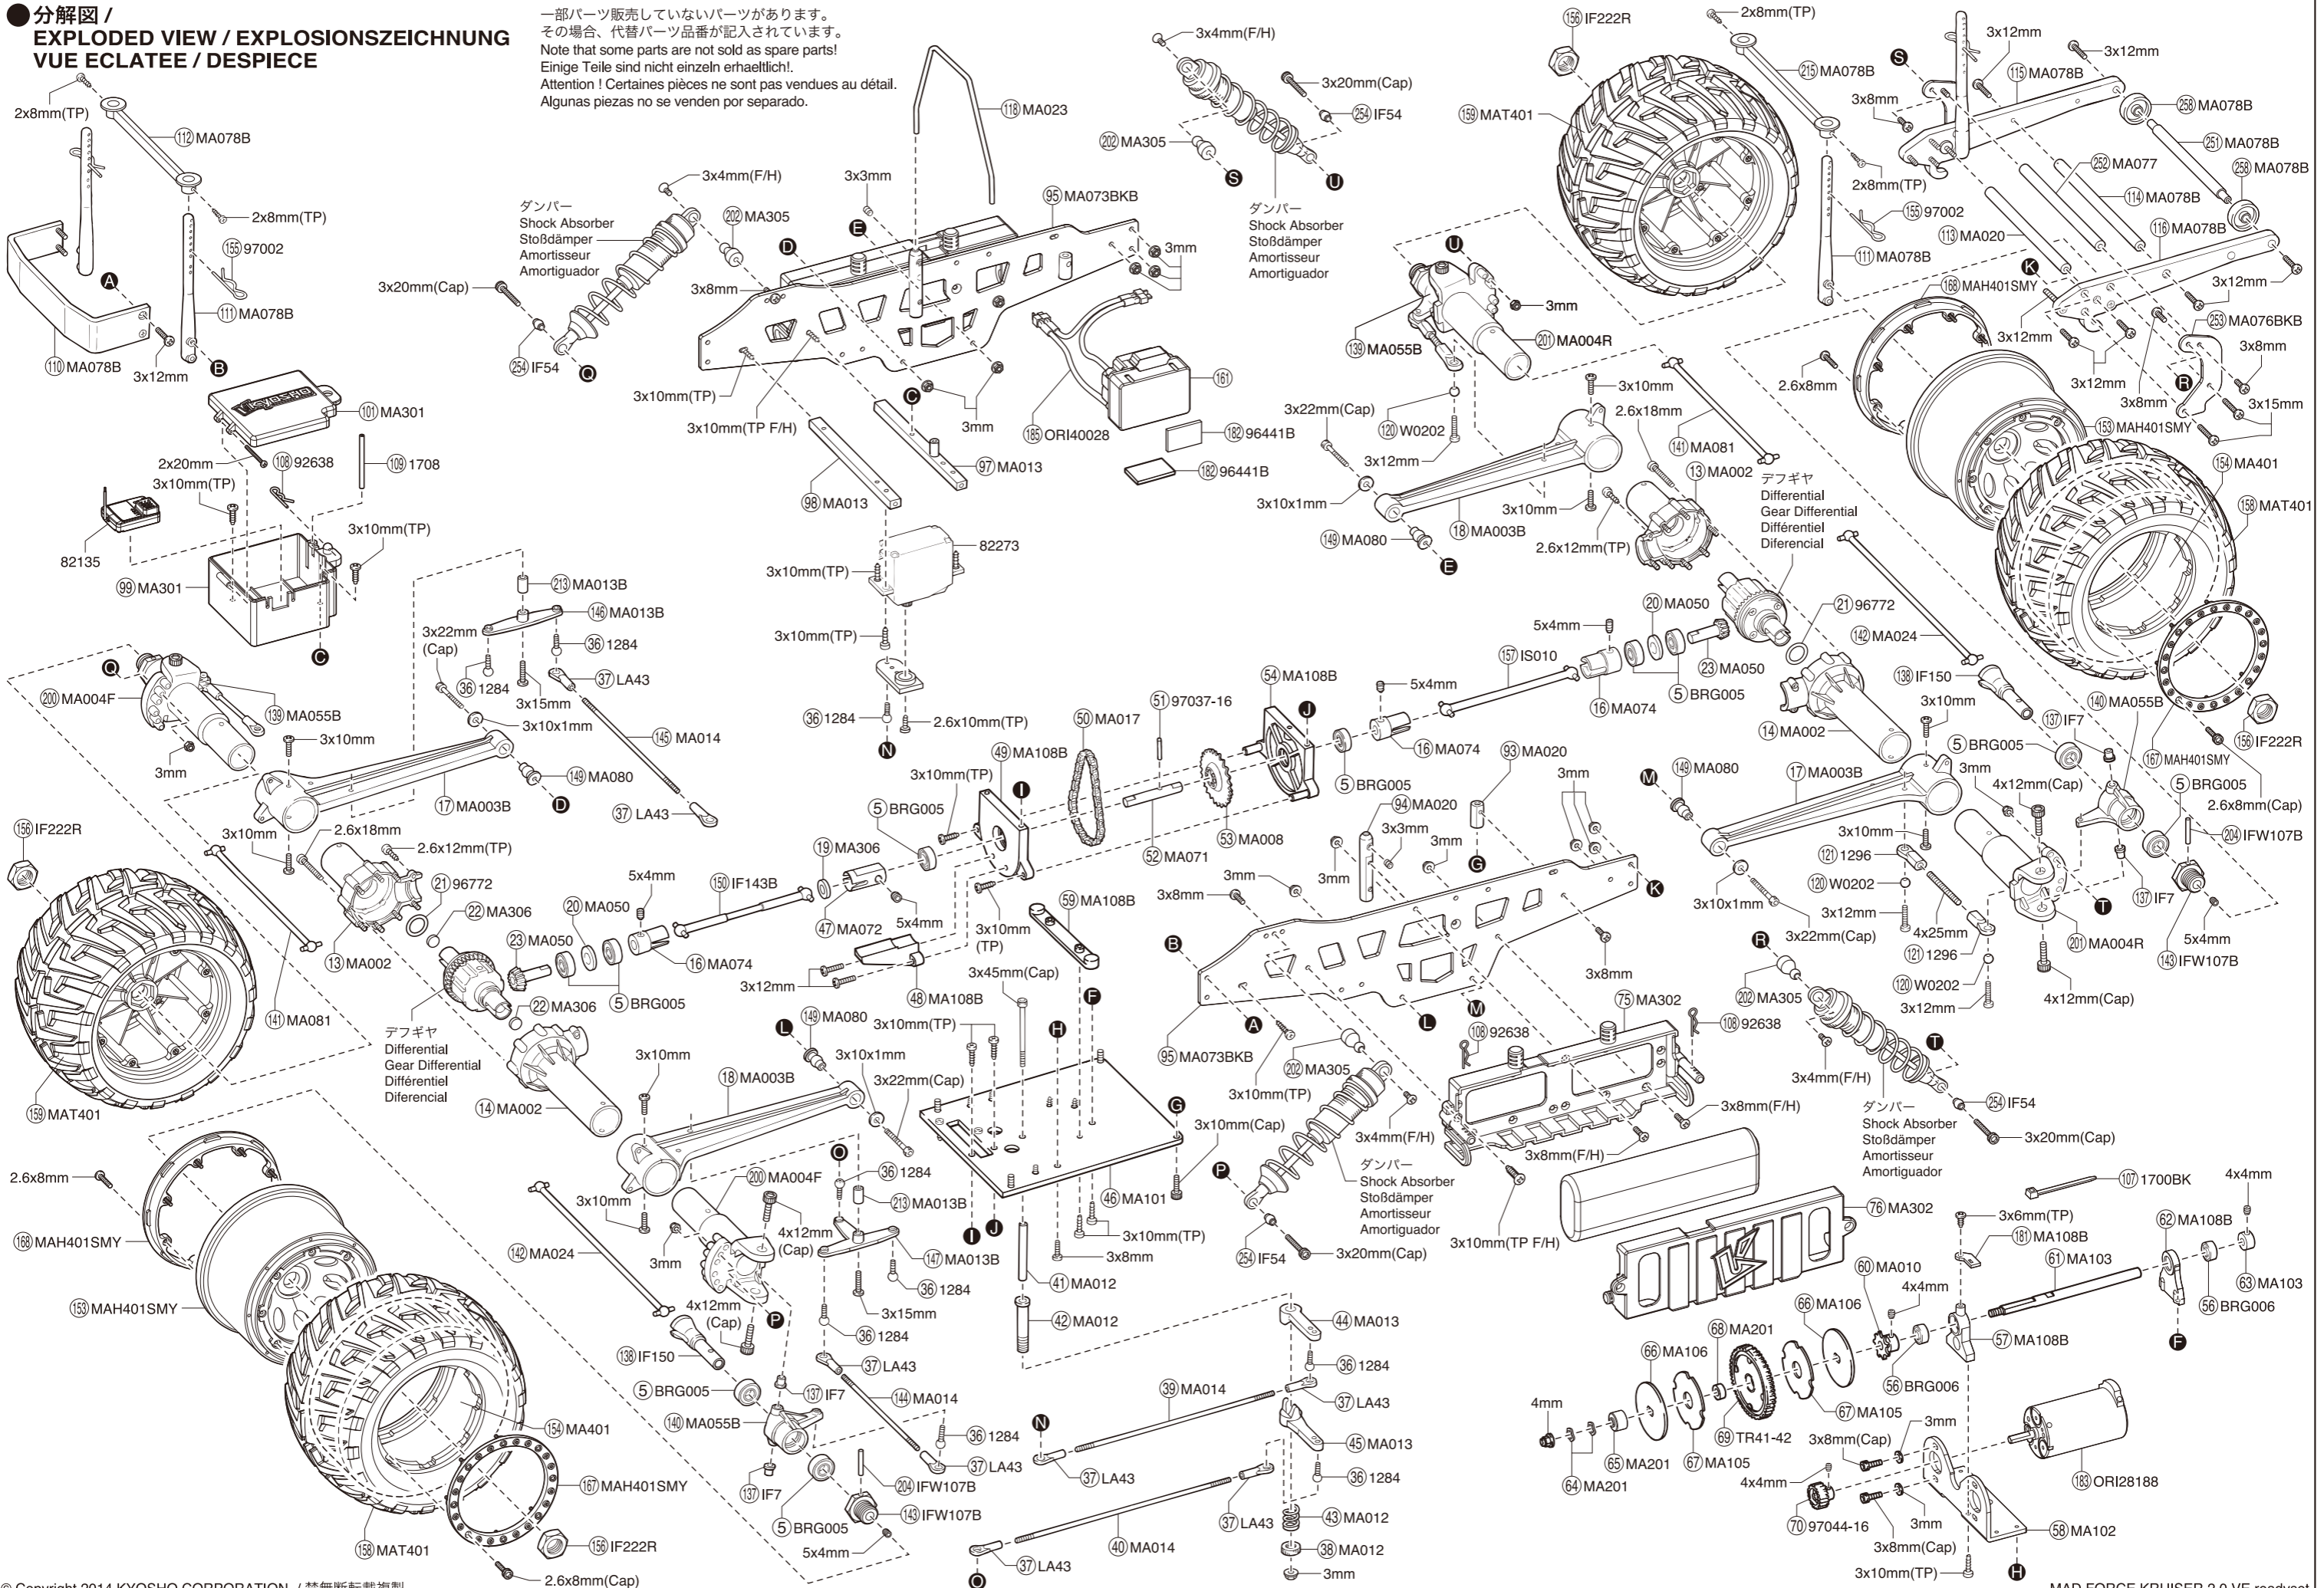

● 分解図 /  
EXPLODED VIEW / EXPLOSIONSZEICHNUNG  
VUE ECLATEE / DESPIECE

一部パーツ販売していないパーツがあります。  
その場合、代替パーツ品番が記入されています。  
Note that some parts are not sold as spare parts!  
Einige Teile sind nicht einzeln erhältlich!  
Attention ! Certaines pièces ne sont pas vendues au détail.  
Algunas piezas no se venden por separado.

デフギヤ / Differential  
Gear Differential / Différentiel / Diferencial

ダンパー / Shock Absorber  
Stoßdämpfer / Amortisseur / Amortiguador

※ MT113Bダンパーセットに含まれるスプリングは黒です。単品売 (MA075) のスプリングは赤です。また、アルマイトパーツの色はブルーとなります。

Springs included with MT113B Shock Set are black. Optional MA075 springs are red color. The color of the anodized parts will be blue.

Die Federn sind im Dämpfer-Set MT-113B sind schwarz. Otionale sind die Tuning-Federn MA-075 in rot erhältlich. Die Farbe der Aluminiumteile ist blau.

Les ressorts d'amortisseurs de la référence #MT113B sont noirs. Les ressorts options #MA075 sont rouges. La couleur des pièces en anodisées sera bleue.

Los muelles incluidos con el Amortiguador MT113B son negros. Los muelles opcionales MA075 son rojos. El color de las piezas en anodizado será azul.