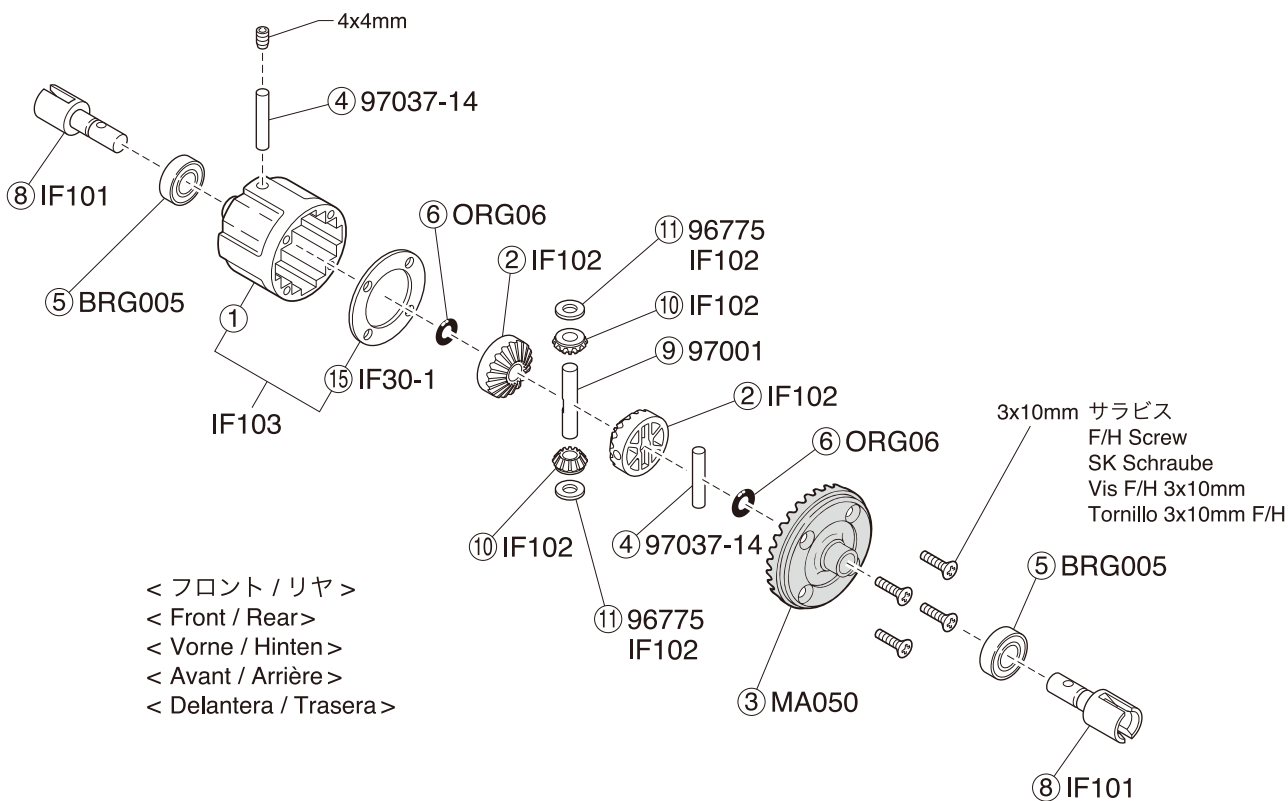

● 分解図 /  
EXPLODED VIEW / EXPLOSIONSZEICHNUNG  
VUE ECLATEE / DESPIECE

一部パーツ販売していないパーツがあります。  
その場合、代替パーツ品番が記入されています。  
Note that some parts are not sold as spare parts!  
Einige Teile sind nicht einzeln erhältlich!  
Attention ! Certaines pièces ne sont pas vendues au détail.  
Algunas piezas no se venden por separado.

デフギヤ / Differential  
Gear Differential / Différentiel / Diferencial

ダンパー / Shock Absorber  
Stoßdämpfer / Amortisseur / Amortiguador

※ MT113Bダンパーセットに含まれるスプリングは黒です。単品売 (MA075) のスプリングは赤です。また、アルマイトパーツの色はブルーとなります。

Springs included with MT113B Shock Set are black. Optional MA075 springs are red color. The color of the anodized parts will be blue.

Die Federn sind im Dämpfer-Set MT-113B sind schwarz. Otionale sind die Tuning-Federn MA-075 in rot erhältlich. Die Farbe der Aluminiumteile ist blau.

Les ressorts d'amortisseurs de la référence #MT113B sont noirs. Les ressorts options #MA075 sont rouges. La couleur des pièces en anodisées sera bleue.

Los muelles incluidos con el Amortiguador MT113B son negros. Los muelles opcionales MA075 son rojos. El color de las piezas en anodizado será azul.