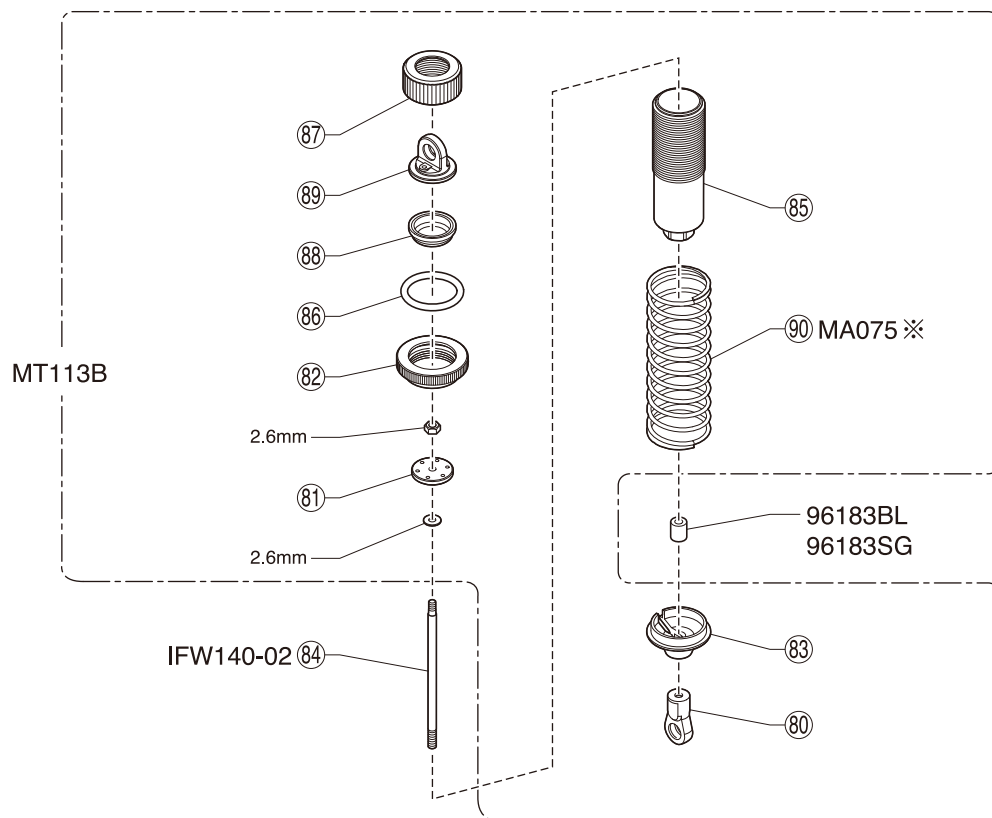

● 分解図 /  
EXPLODED VIEW / EXPLOSIONSZEICHNUNG  
VUE ECLATEE / DESPIECE

一部パーツ販売していないパーツがあります。  
その場合、代替パーツ品番が記入されています。  
Note that some parts are not sold as spare parts!  
Einige Teile sind nicht einzeln erhältlich!  
Attention ! Certaines pièces ne sont pas vendues au détail.  
Algunas piezas no se venden por separado.

デフギヤ / Differential  
Gear Differential / Différentiel / Diferencial

ダンパー / Shock Absorber  
Stoßdämpfer / Amortisseur / Amortiguador

※ MT113Bダンパーセットに含まれるスプリングは黒です。単品売 (MA075) のスプリングは赤です。また、アルマイトパーツの色はブルーとなります。

Springs included with MT113B Shock Set are black. Optional MA075 springs are red color. The color of the anodized parts will be blue.

Die Federn sind im Dämpfer-Set MT-113B sind schwarz. Otionale sind die Tuning-Federn MA-075 in rot erhältlich. Die Farbe der Aluminiumteile ist blau.

Les ressorts d'amortisseurs de la référence #MT113B sont noirs. Les ressorts options #MA075 sont rouges. La couleur des pièces en anodisées sera bleue.

Los muelles incluidos con el Amortiguador MT113B son negros. Los muelles opcionales MA075 son rojos. El color de las piezas en anodizado será azul.